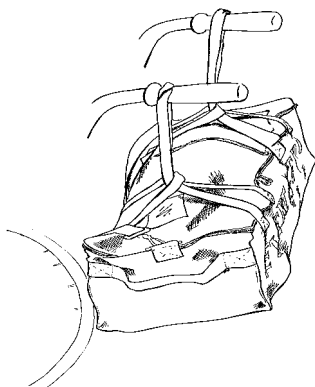

På kørestol