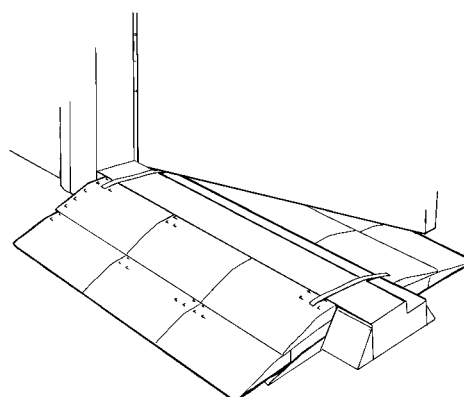

## **Udlægning**

**Udlagt ved nyt dørtrin**

1 sæt normalt udlagt.

**Udlagt ved gammelt dørtrin**

Ved gamle "høje" dørtrin kombinere man 2 sæt ramper som vist.

Da dørtrin har forskellig højde og bredde, kan man justere elastikken et eller flere huller frem eller tilbage.

## Elastikken

Det er let at justere på elastikkernes placering.

Elastikkens spænde passerer diagonalt gennem hullerne i ramperne.

Er man uheldig at beskadige en elastik, er der i taskens reservedelsrum 10 ekstra elastikker.