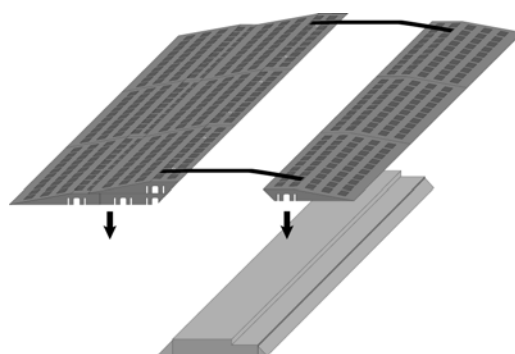

# **EXCELLENT WEEKEND** **BRUGSANVISNING**

Excellent Weekend er beregnet til en midlertidig udlægning, ved dørtrin på udflugter, ferier, stævner etc. Til den permanente udlægning bruges der Excellent Ramper.

Excellent Weekend indeholder 5 sæt samlede ramper til 5 døre. Ramperne er afskåret i 45 ° på bagsiden, således at fejelisten ikke er nogen hindring.

Excellent Weekend ramperne er forsynet med skridhæmmende plastpropper. De ligger således godt fast, når kørestolen, rollatoren etc. passerer hen over ramperne. Endvidere er sættene forsynet med elastikker, så ramperne bliver ved dørtrinnet, også når der støvsuges, børn leger, eller ved anden påvirkning. Døren kan normalt lukkes uden elastikkerne skal afmonteres.

## **Udlægning**

**Udlagt ved nyt dørtrin**

1 sæt normalt udlagt.

**Udlagt ved gammelt dørtrin**

Ved gamle "høje" dørtrin kombinere man 2 sæt ramper som vist.

Da dørtrin har forskellig højde og bredde, kan man justere elastikken et eller flere huller frem eller tilbage.

## Elastikken

Det er let at justere på elastikkernes placering.

Elastikkens spænde passerer diagonalt gennem hullerne i ramperne.

Er man uheldig at beskadige en elastik, er der i taskens reservedelsrum 10 ekstra elastikker.