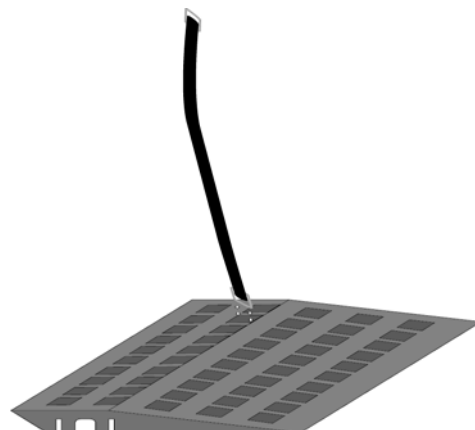

Montage af elastikken