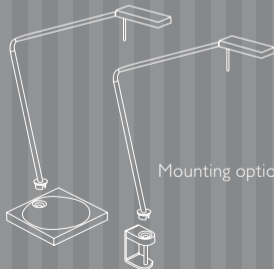

Art. no.: 05-900-522-00  
BRU-303-0068 Rev. no.: 0

**LUXO**

Ninety  
4 X LED 6 W

On/off + dimming  
On/off + gradation de  
l'intensité lumineuse  
On/off + oscurecimiento

Mounting options

GLARE FREE WORK SPACE  
Reflections are directed away  
from the user

PLACE DE TRAVAIL SANS  
ÉBLOUISSEMENT

Les reflexions sont dirigées loin  
de l'utilisateur

ESPACIO DE TRABAJO LIBRE DE  
DESLUMBRAMIENTO

Los reflejos se dirigen en  
dirección opuesta al usuario

4 HOURS AUTO SHUT-OFF  
To change from 9 hours (standard)  
to 4 hours auto shut-off: