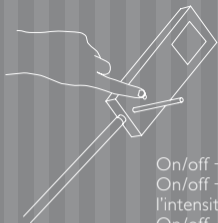

On/off + dimming
On/off + gradation de
l'intensité lumineuse
On/off + oscurecimiento