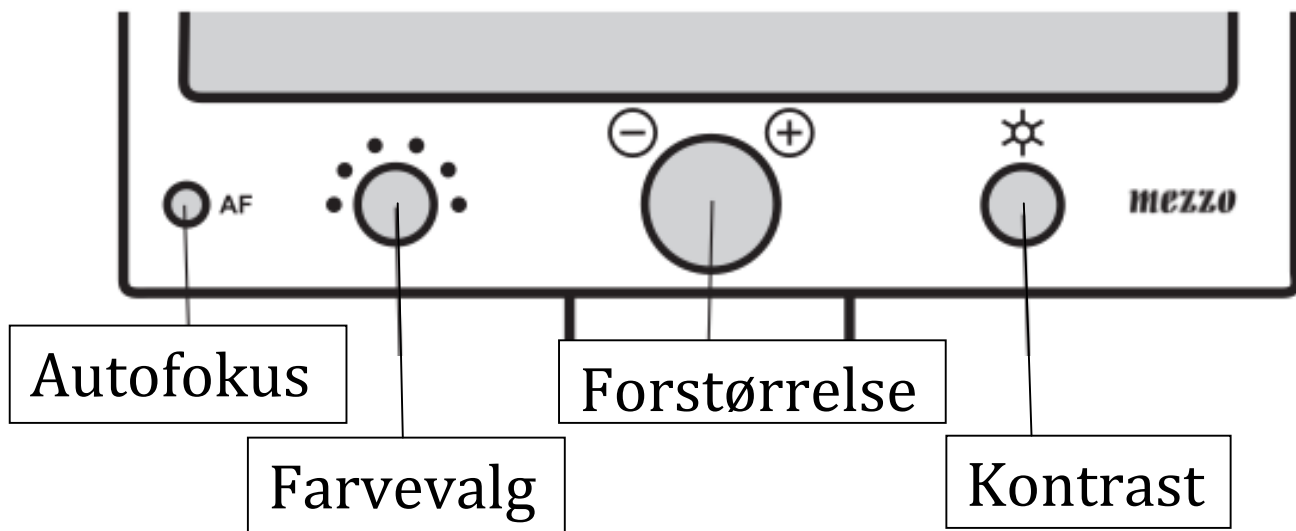

Betjeningsvejledning - Mezzo

Grundpanelet:

Front på Skærm:

TopVision - 75641179