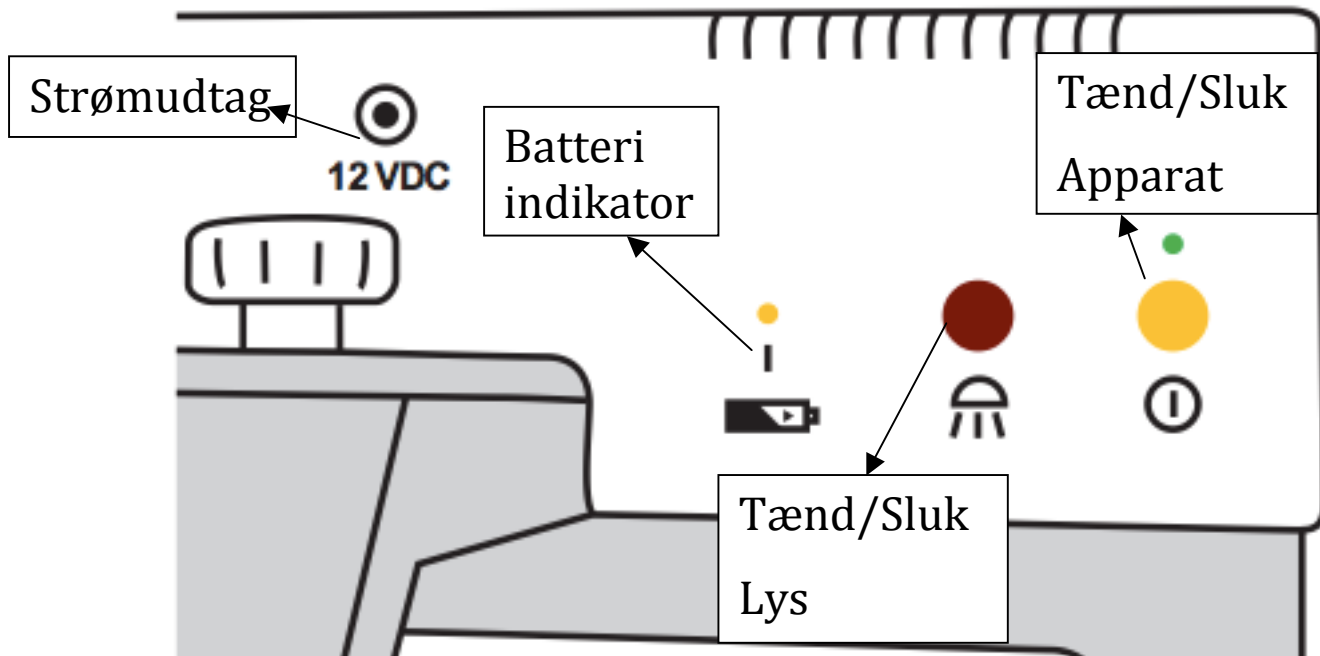

Betjeningsvejledning - Mezzo

Grundpanelet:

Front på Skærm:

TopVision - 75641179