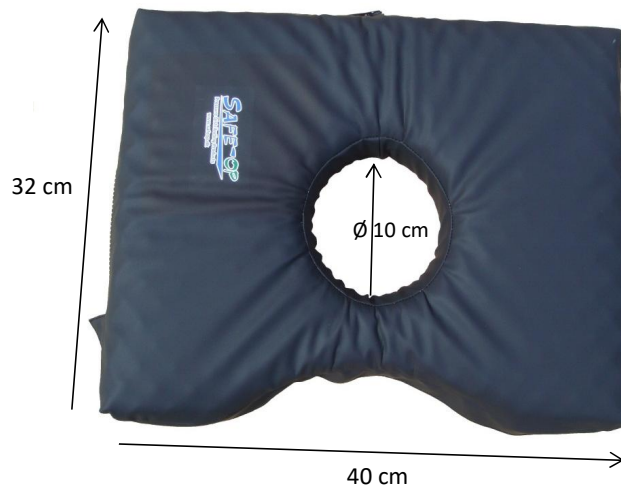

- Gul/Rosa – blød/medium
- SAFE ViscoPore skum
- 40 x 32 x 6 cm
  Hul til øret er $\varnothing$ 10 cm
- For total trykaflastning af øret, liggende på siden, eller for baghovedet, når personen ligger på ryggen.
- Gul blød side er vendt op.

Leveres med sort COMFOR OP betræk med antislip bagside, limede sømme og dækket plastiklynlås. Let daglig rengøring af betræk med sæbevand, afsprøjtning eller klordesinficering med Wet Wipe eller lignende med aktivt klor 1000-1200 ppm. Betræk kan maskinvaskes ved op til 95°C og tørretumbles ved 60°C. Pude kan maskinvaskes ved op til 95°C og tørretumbles ved høj temperatur.

Nr. 115OP Øreskånepude

- Trykfordelende / Anti-decubitus
- Smertelindrende