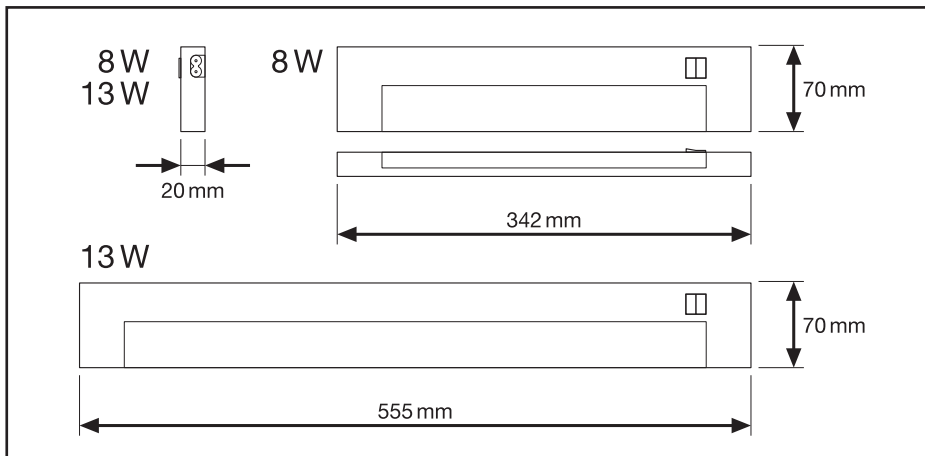

NOT FOR PRINT PRODUCTION!
本品不可印刷生产

WARNING:
This PDF file is for reference only and not to be used for the creation of production art.
Colour printouts and screen displays should not be used for colour approval as colours may vary from device to device. The colour values for this file are defined in either Pantone (PMS), HKS, or in process colours (CMYK).
For obtaining hard-copies in actual size (1:1) you need to enter the proper settings in your printer options.
警告:
本PDF文档仅作为参照文件, 不能将本档用于印刷生产或者制作菲林。
本文档的彩色打印版本或其于电脑屏幕上显示的色彩, 不可用于最终的色彩参照。因为硬件或设备的差异, 可能造成色彩的偏差。最终正式的色彩请遵照由色板卡片PMS, HKS或者CMYK (青红黄黑) 所定义的色彩。
若本档的打印件要获取1:1的原始尺寸, 须在打印选项中作出相应的设置。

CRM PP