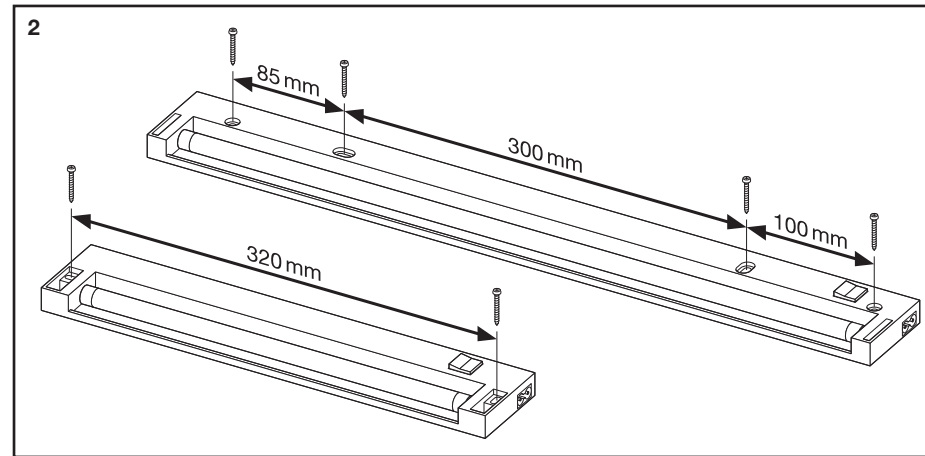

NOT FOR PRINT PRODUCTION!
本品不可印刷生产

WARNING:
This PDF file is for reference only and not to be used for the creation of production art.
Colour printouts and screen displays should not be used for colour approval as colours may vary from device to device. The colour values for this file are defined in either Pantone (PMS), HKS, or in process colours (CMYK).
For obtaining hard-copies in actual size (1:1) you need to enter the proper settings in your printer options.
警告:
本PDF文档仅作为参照文件, 不能将本档用于印刷生产或者制作菲林。
本文档的彩色打印版本或其于电脑屏幕上显示的色彩, 不可用于最终的色彩参照。因为硬件或设备的差异, 可能造成色彩的偏差。最终正式的色彩请遵照由色板卡片PMS, HKS或者CMYK (青红黄黑) 所定义的色彩。
若本档的打印件要获取1:1的原始尺寸, 须在打印选项中作出相应的设置。

CRM PP