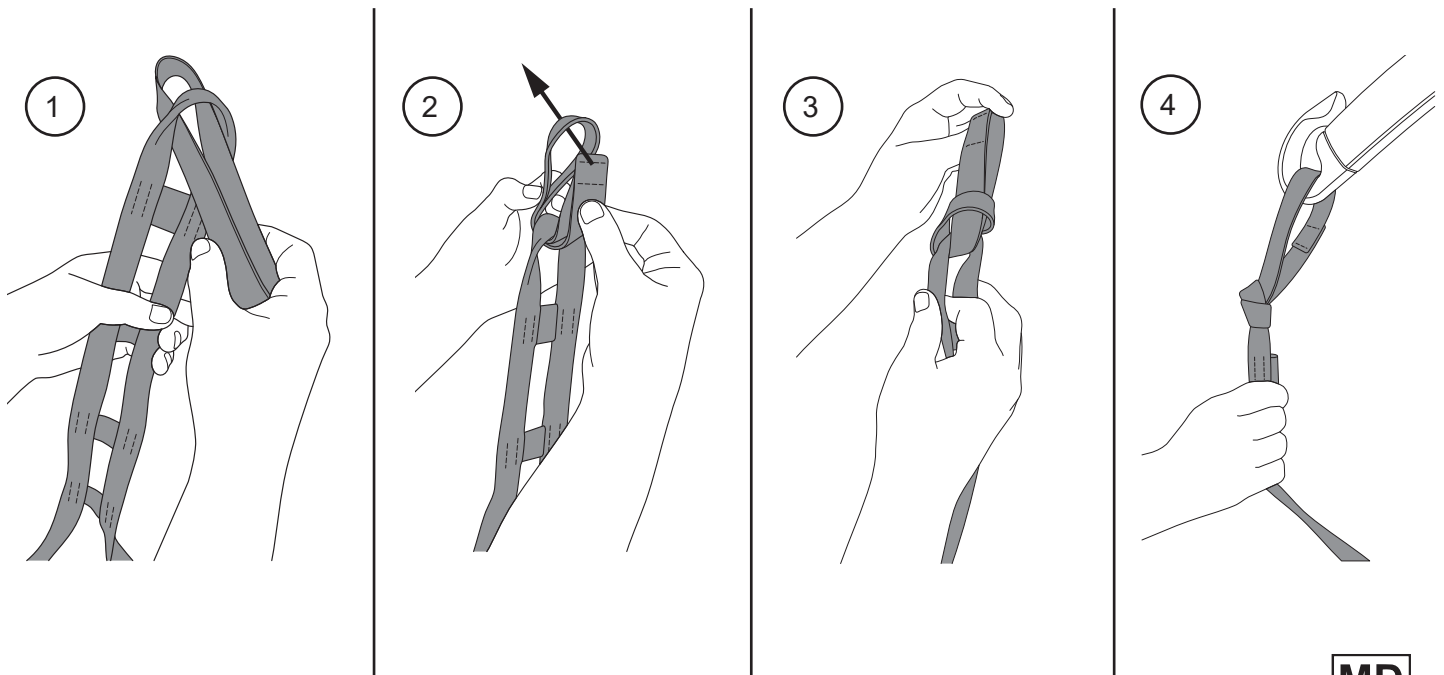

## Extension Loop

**molift**<sup>®</sup>  
by Etac

Quick Guide / Kortguide

BM29099 Rev. B 2021-02-01

MD  
CE

**EN**  
Read the user manual for the sling  
before use.

**DE**  
Lesen Sie die Bedienungsanleitung  
für die Hebetücher vor dem Gebrauch.