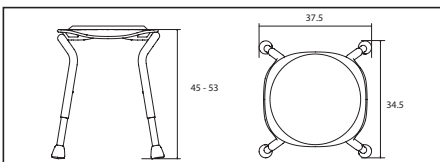

Tekniska data:

Material: Sits ABS, rörram aluminium, Fötter TPE

Vikt: 2,4 kg

Max användarvikt: 150 kg

Höjd: Justerbar från 45 till 53 cm

Pallen är avsedd att sitta på. Undvik att stå på pallen för att undvika fallolyckor.

Tekniske data:

Materiale: Sæde i ABS, rørramme i aluminium, fødder i TPE

Vægt: 2,4 kg

Maks brugervægt: 150 kg

Højde: Kan tilpasses fra 45 til 53 centimeter

Taburetten er beregnet til at sidde på. Stå ikke på taburetten på grund af risikoen for faldulykker.