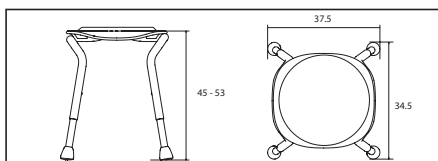

Hoogte: Instelbaar van 45 tot 53 cm

Dit krukje is alleen voor zitdoeleinden. Ga nooit op het krukje staan met het oog op het risico voor valongelukken.

DEUTSCH

Neuer Duschhocker in modernem, ansprechendem Design für die Verwendung in Badezimmer und Dusche Let's Frisbee überzeugt durch seine schöne und stabile Gestaltung und ist im Einsatz sicher und zuverlässig. Die gewünschte Sitzhöhe lässt sich problemlos mit den Drucktasten an den Beinen einstellen.