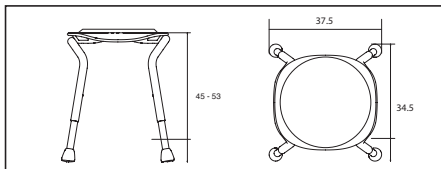

Technische Daten:

Material: Sitzfläche ABS, Rohrgestell Aluminium, FüÙe TPE

Gewicht: 2,4 kg

Maximales Belastungsgewicht: 150 kg

Höhe: Verstellbar von 45 bis 53 cm

Der Hocker ist zum Sitzen vorgesehen. Aufgrund der Sturzgefahr darf nicht auf dem Hocker gestanden werden!