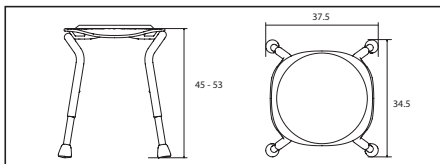

Tekniska data:

Material: Sits ABS, rörram aluminium, Fötter TPE

Vikt: 2,4 kg

Max användarvikt: 150 kg

Höjd: Justerbar från 45 till 53 cm

Pallen är avsedd att sitta på. Undvik att stå på pallen för att undvika fallolyckor.