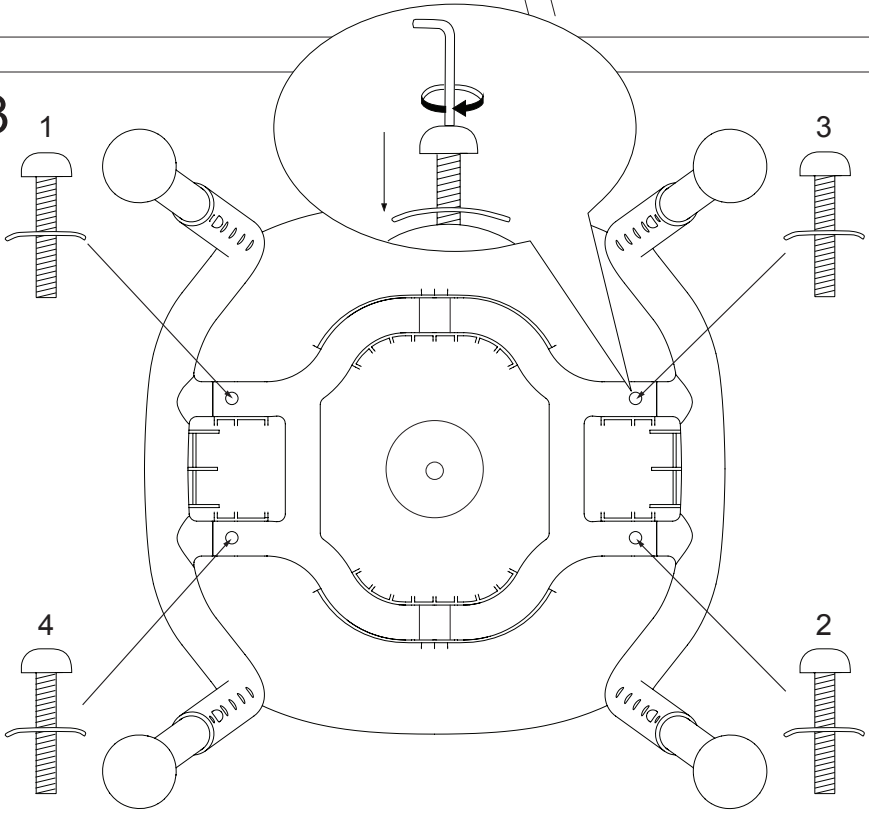

TRUST
CARE

LET'S FRISBEE

Article No. LFR101

2

3

SVENSKA

Ny duschpall i en modern, tilltalande design för användning i badrum och dusch. Let's Frisbee har en vacker och stadig utformning för trygg och säker användning. Det är enkelt att justera till önskad sitthöjd med tryckknapparna på benen.

Tekniska data:

Material: Sits ABS, rörram aluminium, Fötter TPE

Vikt: 2,4 kg

Max användarvikt: 150 kg

Höjd: Justerbar från 45 till 53 cm

Pallen är avsedd att sitta på. Undvik att stå på pallen för att undvika fallolyckor.