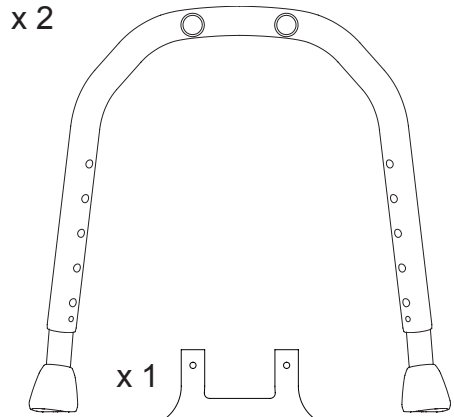

TRUST
CARE

LET'S FRISBEE

Article No. LFR101

2

3

SVENSKA

Ny duschpall i en modern, tilltalande design för användning i badrum och dusch. Let's Frisbee har en vacker och stadig utformning för trygg och säker användning. Det är enkelt att justera till önskad sitthöjd med tryckknapparna på benen.

Tekniska data:

Material: Sits ABS, rörram aluminium, Fötter TPE

Vikt: 2,4 kg

Max användarvikt: 150 kg

Höjd: Justerbar från 45 till 53 cm

Pallen är avsedd att sitta på. Undvik att stå på pallen för att undvika fallolyckor.

Tekniske data:

Materiale: Sæde i ABS, rørramme i aluminium, fødder i TPE

Vægt: 2,4 kg

Maks brugervægt: 150 kg

Højde: Kan tilpasses fra 45 til 53 centimeter

Taburetten er beregnet til at sidde på. Stå ikke på taburetten på grund af risikoen for faldulykker.

Spare parts: Use only original accessories and original spare parts from Trust Care.

Technical data:

Material: Seat ABS, Tube frame aluminium, Feet TPE

Weight: 2,4 kg

Max user weight: 150 kg

Height: Adjustable from 45 to 53 cms.