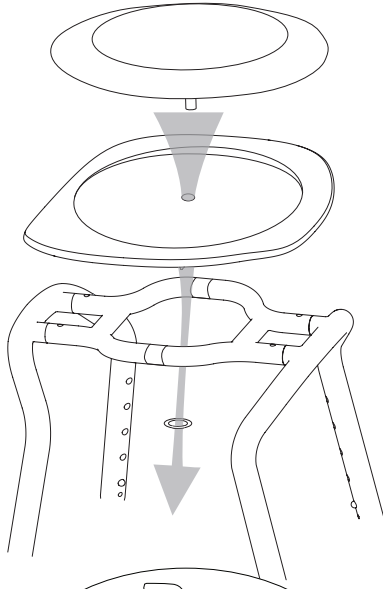

TRUST
CARE

LET'S FRISBEE

Article No. LFR101

2

3

SVENSKA

Ny duschpall i en modern, tilltalande design för användning i badrum och dusch. Let's Frisbee har en vacker och stadig utformning för trygg och säker användning. Det är enkelt att justera till önskad sitthöjd med tryckknapparna på benen.

Tekniska data:

Material: Sits ABS, rörram aluminium, Fötter TPE

Vikt: 2,4 kg

Max användarvikt: 150 kg

Höjd: Justerbar från 45 till 53 cm

Pallen är avsedd att sitta på. Undvik att stå på pallen för att undvika fallolyckor.

Tekniske data:

Materiale: Sæde i ABS, rørramme i aluminium, fødder i TPE

Vægt: 2,4 kg

Maks brugervægt: 150 kg

Højde: Kan tilpasses fra 45 til 53 centimeter

Taburetten er beregnet til at sidde på. Stå ikke på taburetten på grund af risikoen for faldulykker.