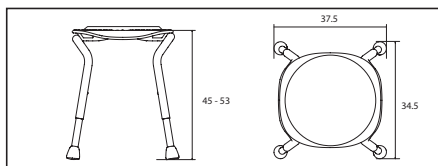

Caractéristiques techniques:

Matériaux: Siège ABS, cadre tubulaire en aluminium, pieds TPE

Poids: 2,4 kg

Poids maximal de l'utilisateur: 150 kg

Hauteur: Réglable de 45 à 53 cm

La chaise est prévue pour s'asseoir dessus. Ne pas se tenir debout sur la chaise en raison du risque de chute accidentelle.