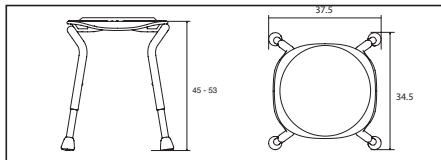

Ricambi: Usare solo accessori e ricambi originali Trust Care.

Scheda tecnica:

Materiale: Seduta in ABS, struttura in profilati di alluminio, piedini in TPE

Peso: 2,4 kg

Portata massima: 150 kg

Altezza: Regolabile tra 45 e 53 cm