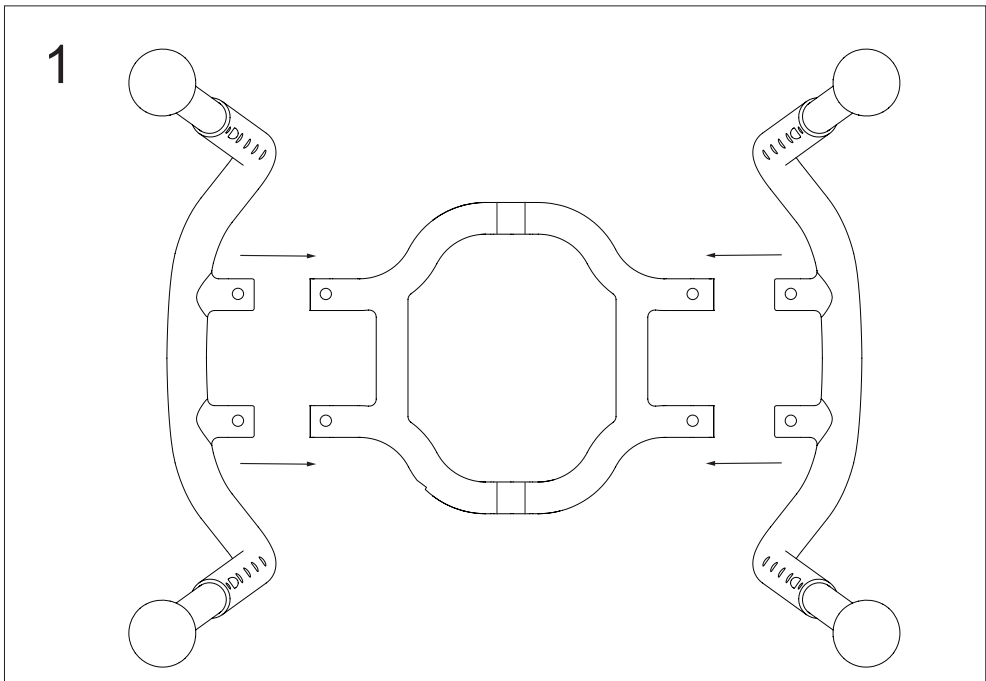

TRUST
CARE

LET'S FRISBEE

Article No. LFR101

2

3

SVENSKA

Ny duschpall i en modern, tilltalande design för användning i badrum och dusch. Let's Frisbee har en vacker och stadig utformning för trygg och säker användning. Det är enkelt att justera till önskad sitthöjd med tryckknapparna på benen.

Tekniska data:

Material: Sits ABS, rörram aluminium, Fötter TPE

Vikt: 2,4 kg

Max användarvikt: 150 kg

Höjd: Justerbar från 45 till 53 cm

Pallen är avsedd att sitta på. Undvik att stå på pallen för att undvika fallolyckor.

Spare parts: Use only original accessories and original spare parts from Trust Care.

Technical data:

Material: Seat ABS, Tube frame aluminium, Feet TPE

Weight: 2,4 kg

Max user weight: 150 kg

Height: Adjustable from 45 to 53 cms.