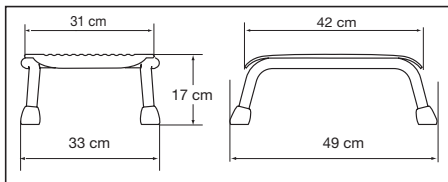

Vikt: 1,6 kg

Max användarvikt: 150 kg

Höjd: 17 cm

Färg: Sits svart, ben vita, fötter svarta

DANSK

Ny fodskammel i et moderne, attraktivt design, der kan bruges på badeværelser. Skamlen kan bruges til at komme ned i og op af badekarret eller som støtte til dine fødder, når du vasker dem.