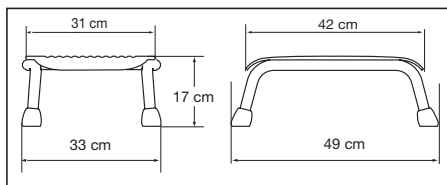

Scheda tecnica:

Materiale: Seduta in ABS, struttura in profilati di alluminio, piedini in TPE

Peso: 1,6 kg

Portata massima: 150 kg

Altezza: 17 cm

Colore: Seduta nera, Gambe bianche, Piedini neri