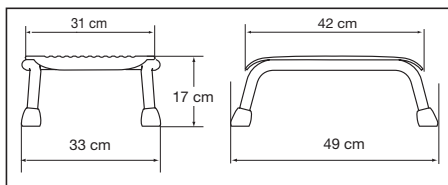

Caractéristiques techniques:

Matériaux: Siège ABS, cadre tubulaire en aluminium, pieds TPE

Poids: 1,6 kg

Poids maximal de l'utilisateur: 150 kg

Hauteur: 17 cm

Couleur: Siège noirs, pieds blanc, patins noirs