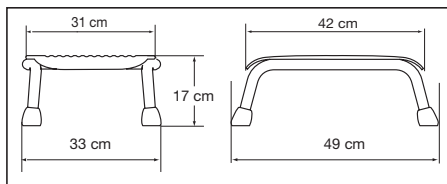

Technische Daten:

Material: Sitzfläche ABS, Rohrgestell Aluminium, Füße TPE

Gewicht: 1,6 kg

Maximales Belastungsgewicht: 150 kg

Höhe: 17 cm

Farbe: Sitzfläche schwarz, Beine weiß, Füße schwarz

ITALIANO

Nuovo sgabello dal design moderno e accattivante, ideale per l'uso in bagno.