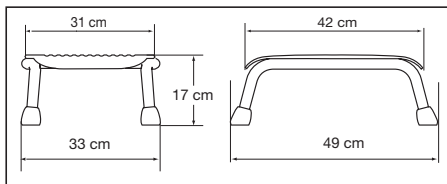

Technische gegevens:

Materiaal: Zitting ABS, buizenframe aluminium, voetjes TPE

Gewicht: 1,6 kg

Maximaal gebruikersgewicht: 150 kg

Hoogte: 17 cm

Kleur: Zitting zwart, Poten wit, Voetjes zwart

DEUTSCH

Neuer Fußhocker in modernem, ansprechendem Design für die Verwendung im Badezimmer. Der Hocker kann als Hilfsmittel zum Einstieg in die und Ausstieg aus der Badewanne oder als Abstützung für die Füße beim Waschen eingesetzt werden.