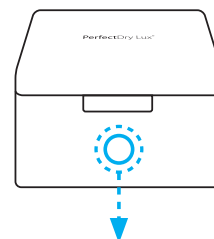

PerfectDry Lux®

Hurtig affugtning af dine høreapparater med 360° UV-C stråling

Denne pakke indeholder:

- 1 stk. PerfectDry Lux®
- 1 stk. USB-stik
- 1 stk. strømforsyning
- 1 stk. brugervejledning

Brugervejledning

1. **1** Tilslut PerfectDry Lux®.
   Det blå lys fortæller, at der er strøm på, og såfremt du intet foretager dig, vil lyset automatisk slukke efter 30 sek.

1. **2** Rens dine høreapparater som du plejer at gøre. Åbn batteriskufferne på dine høreapparater. Batterier må gerne blive i høreapparater under tørreprocessen. Luk låget på boksen.

1. **3** Tryk en enkelt gang på knappen for at starte tørreprocessen. Det blå lys vil blinke langsomt og processen er i gang. Tørring vil kun finde sted når låget er lukket og vil afsluttes efter 30 min.

PerfectDry Lux® vil automatisk stoppe og det blå lys vil slukke.

- ! Tjek, at låget på boksen er lukket. Åbner man låget under processen, vil PerfectDry Lux® af sikkerhedsmæssige årsager stoppe, og man må starte forfra.
- ! Hvis blåt lys **BLINKER** er tørring i gang. Hvis blåt lys er **KONSTANT**, er boksen i standby.