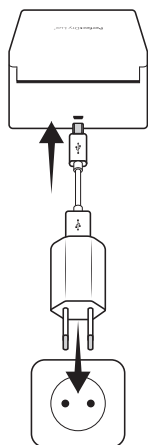

Brugervejledning

1. **1** Tilslut PerfectDry Lux®.
   Det blå lys fortæller, at der er strøm på, og såfremt du intet foretager dig, vil lyset automatisk slukke efter 30 sek.