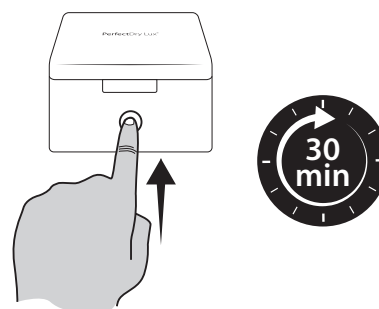

1. **3** Tryk en enkelt gang på knappen for at starte tørreprocessen. Det blå lys vil blinke langsomt og processen er i gang. Tørring vil kun finde sted når låget er lukket og vil afsluttes efter 30 min.

PerfectDry Lux® vil automatisk stoppe og det blå lys vil slukke.

- ! Tjek, at låget på boksen er lukket. Åbner man låget under processen, vil PerfectDry Lux® af sikkerhedsmæssige årsager stoppe, og man må starte forfra.
- ! Hvis blåt lys **BLINKER** er tørring i gang. Hvis blåt lys er **KONSTANT**, er boksen i standby.