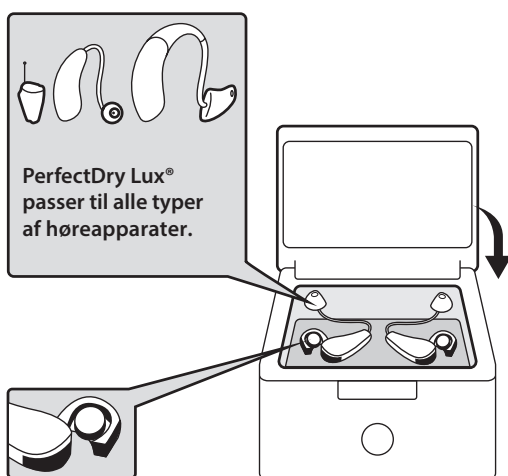

## Denne pakke indeholder:

- 1 stk. PerfectDry Lux®
- 1 stk. USB-stik
- 1 stk. strømforsyning
- 1 stk. brugervejledning

## Brugervejledning

- 1** Tilslut PerfectDry Lux®.  
Det blå lys fortæller, at der er strøm på, og såfremt du intet foretager dig, vil lyset automatisk slukke efter 30 sek.

- 2** Rens dine høreapparater som du plejer at gøre. Åbn batteriskufferne på dine høreapparater. Batterier må gerne blive i høreapparater under tørreprocessen. Luk låget på boksen.