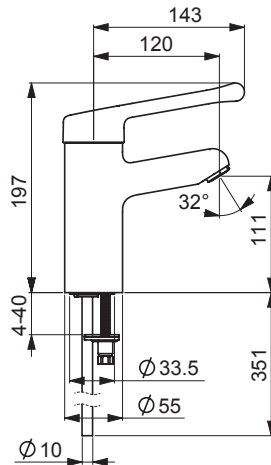

Technical data.....	4-5
Installation	6-9
Operation.....	10
Maintenance.....	11-14

5510B

EN 817

I (ISO 3822)

50 - 1000 kPa

0.2 l/s (300 kPa)

80 kPa (0.1 l/s)

max. +80°C

5510A

EN 817

I (ISO 3822)

50 - 1000 kPa

0.2 l/s (300 kPa)

80 kPa (0.1 l/s)

max. +80°C

5512BF

EN 817
50 - 1000 kPa
0.13 l/s (300 kPa)
180 kPa (0.1 l/s)
max. +80°C

5512AF

EN 817
50 - 1000 kPa
0.13 l/s (300 kPa)
180 kPa (0.1 l/s)
max. +80°C

Installation

DK Installation
 EE Paigaldus
 FI Asennus

LT Montavimas
 LV Montāža
 NO Montering