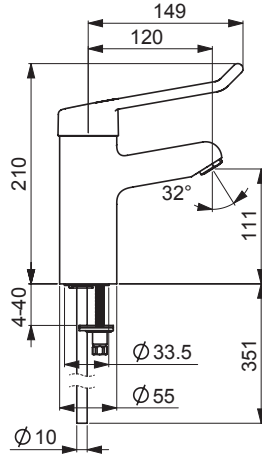

Technical data.....	4-5
Installation	6-9
Operation.....	10
Maintenance.....	11-14

5510B

EN 817

I (ISO 3822)

50 - 1000 kPa

0.2 l/s (300 kPa)

80 kPa (0.1 l/s)

max. +80°C