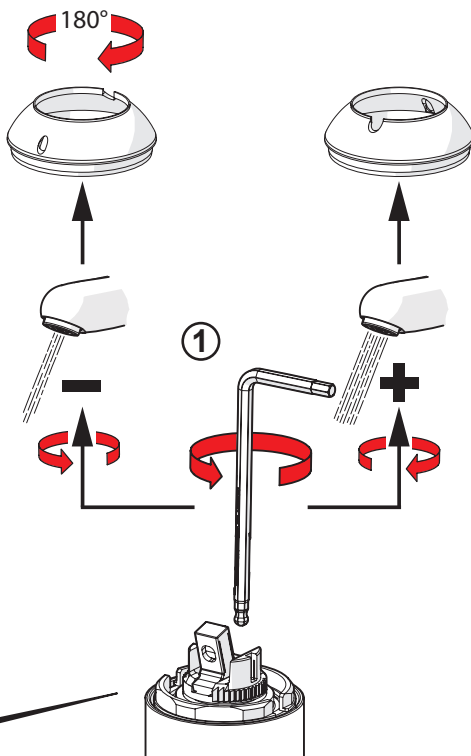

Limiting the flow rate

DK Begrænsning af vandmængden
EE Vooluhulga piiramine
FI Virtaaman rajoitus
LT Vandens srovės reguliavimas
LV Ūdens plūsmas ierobežošana

NO Begrensning av vannmengde
PL Ograniczenie wielkości strumienia
RU Регулирование потока
SE Flödesbegränsning
UA Регулювання потоку