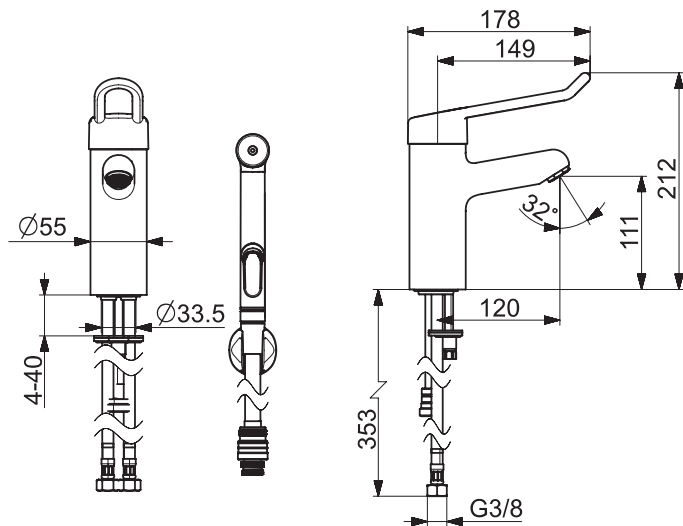

5512BF

EN 817
50 - 1000 kPa
0.13 l/s (300 kPa)
180 kPa (0.1 l/s)
max. +80°C