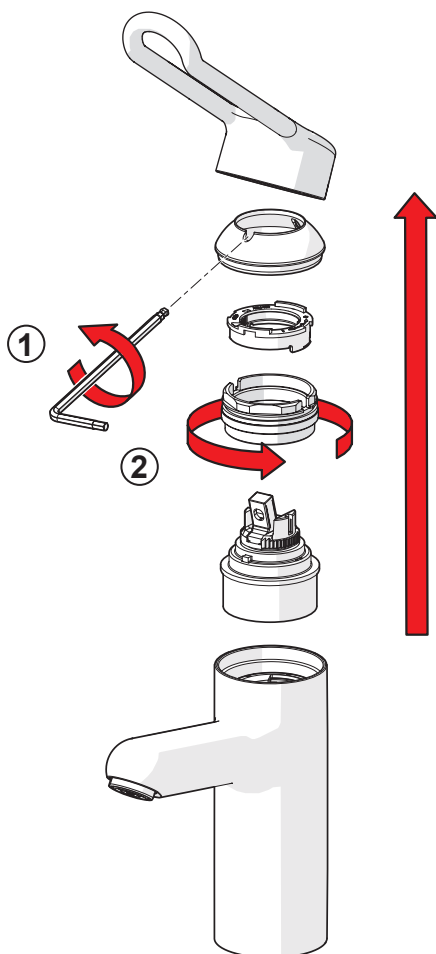

Changing the cartridge

DK Udskiftning af reguleringskassette (unit)

EE Seadeosa vahetus

FI Säätöosan vaihto

LT Valdančiosios kasetės pakeitimas

LV Regulēšanas mehānisma kasetes maiņa

NO Skifting av kassett

PL Wymiana modułu sterującego

RU Замена регулировочного блока

SE Byte av kassett

UA Заміна регулювального блоку