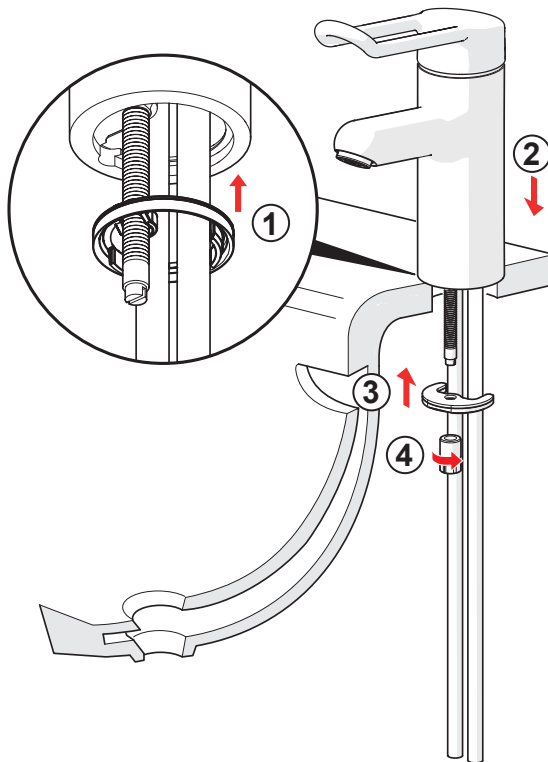

Installation

DK Installation
EE Paigaldus
FI Asennus

LT Montavimas
LV Montāža
NO Montering

PL Instalacja
RU Установка
SE Installation

UA Встановлення

1