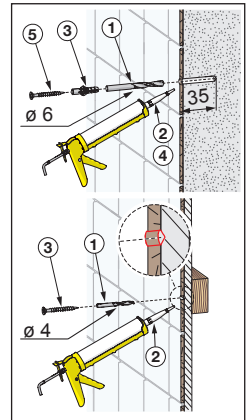

Installation

DK Installation
EE Paigaldus
FI Asennus

LT Montavimas
LV Montāža
NO Montering

PL Instalacja
RU Установка
SE Installation

UA Встановлення

1