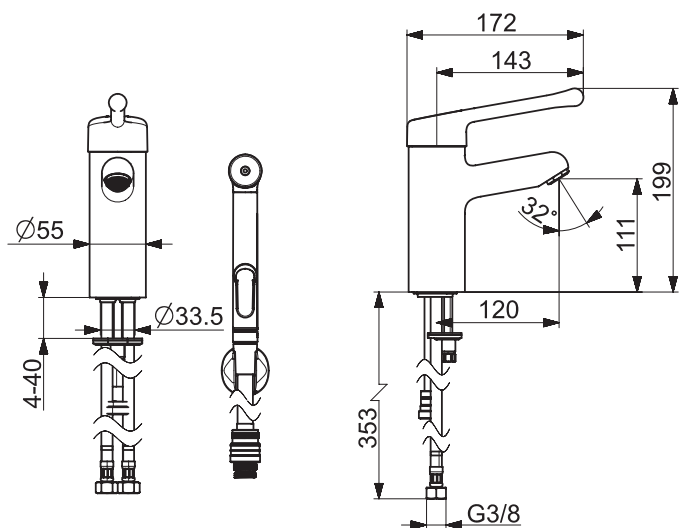

5512AF

EN 817
50 - 1000 kPa
0.13 l/s (300 kPa)
180 kPa (0.1 l/s)
max. +80°C