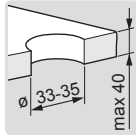

Installation

DK Installation
EE Paigaldus
FI Asennus

LT Montavimas
LV Montāža
NO Montering

PL Instalacja
RU Установка
SE Installation

UA Встановлення