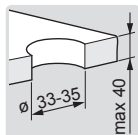

Installation

DK Installation
EE Paigaldus
FI Asennus

LT Montavimas
LV Montāža
NO Montering

PL Instalacja
RU Установка
SE Installation

UA Встановлення