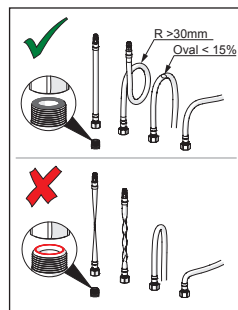

Installation

DK Installation
EE Paigaldus
FI Asennus

LT Montavimas
LV Montāža
NO Montering

PL Instalacja
RU Установка
SE Installation

UA Встановлення

19

①

①