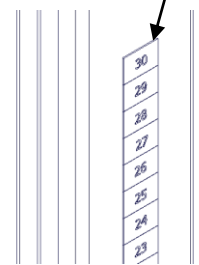

Bordpladebæring med vægbeslag Fitting for worktop Träger für wand

Målebånd til 30cm
Tape measure to 30cm
Bandmaß 30cm

Monteringsanvisning Mounting instructions Montierungs anweisung

30-80007

Max belastning pr. bæring:
Max load per fitting:
Max last pro stück: