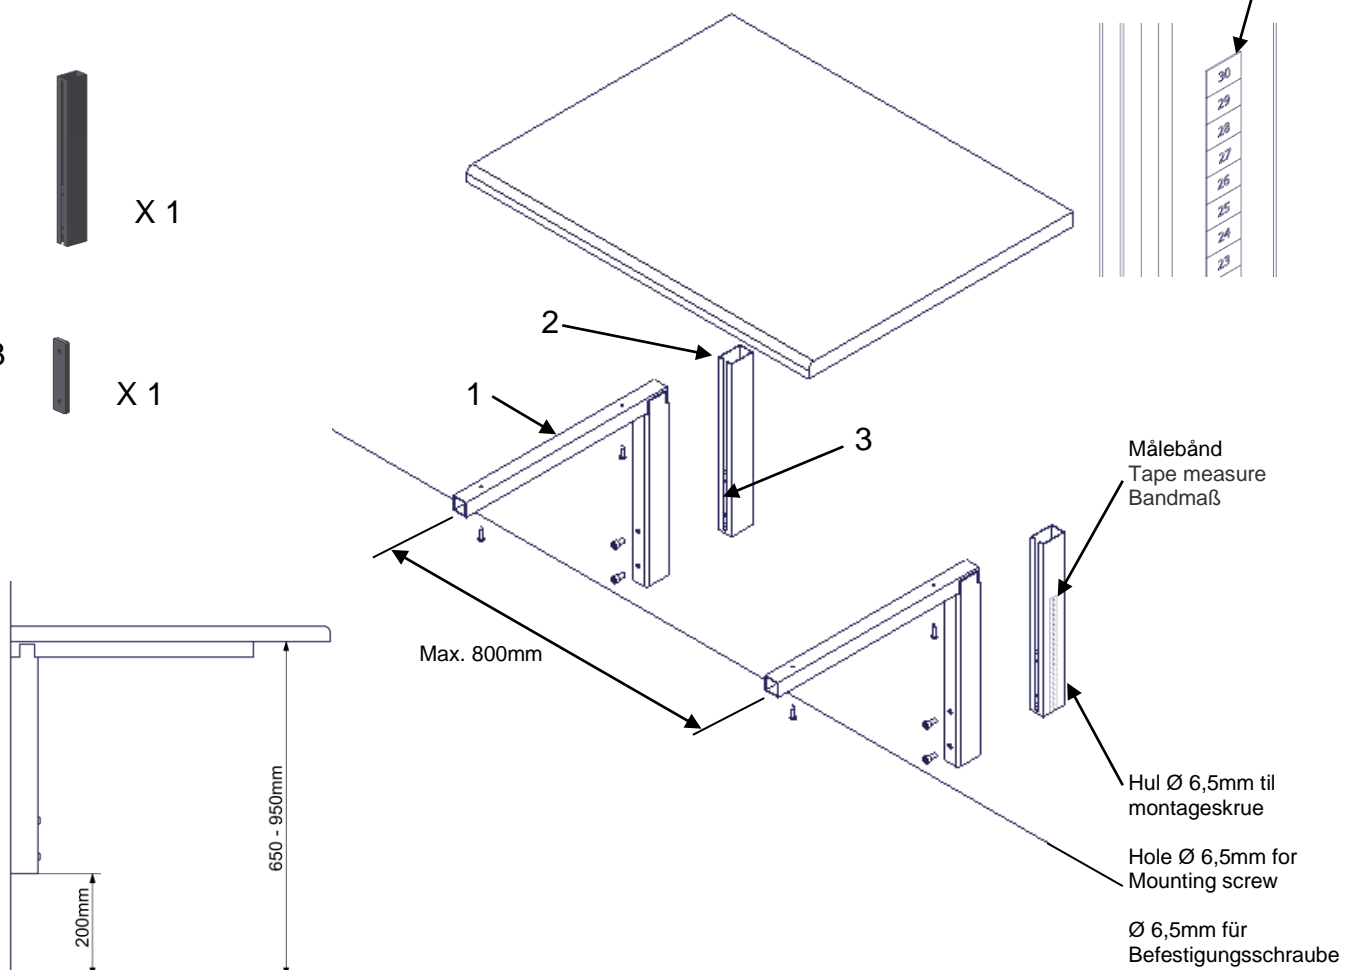

Bordpladebæring med vægbeslag Fitting for worktop Träger für wand

Målebånd til 30cm
Tape measure to 30cm
Bandmaß 30cm

Monteringsanvisning Mounting instructions Montierungs anweisung

30-80007

Max belastning pr. bæring:
Max load per fitting:
Max last pro stück: