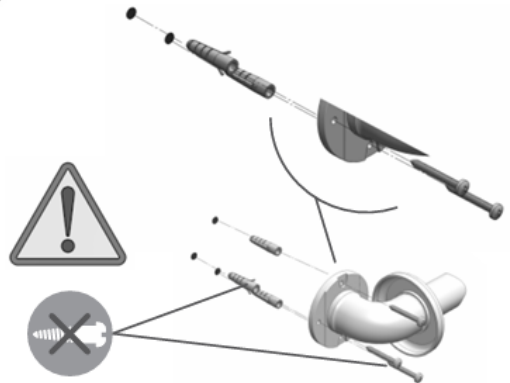

1

2

3

4

5

6

7

MAX USER
WEIGHT:
120 kg
285 lb