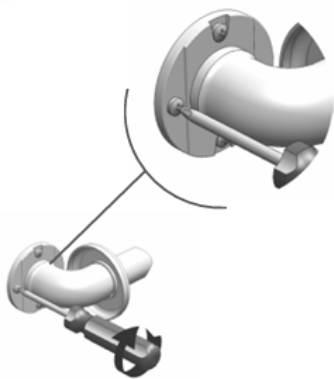

1

2

3

4

5

6

7

MAX USER
WEIGHT:
120 kg
285 lb