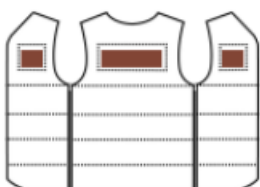

SÅDAN BRUGER DU COMFI sansevest

Start med vægt i bryst & ryklommer

Forøg vægten symmetrisk, så vægten i for & bagside er forholdsvis ens

Mærke efter om fordelingen af sandposer føles behageligt.

Juster eventuelt på rækkefølgen af vægtklasser

COMFI Sandposer er mærket med en farve der indikerer posens vægt,

25 g	50 g	100 g	150 g	200 g
300 g	400 g	500 g	600 g	700 g

Alle vægtposer har samme brede og kan derfor bruges i samtlige COMFI produkter

	4-7 år	7-10 år	Small	Medium	Large	X - Large
A Brystmål	80 cm	90 cm	98 cm	106 cm	112 cm	130 cm
B Ryglængde	46,5 cm	59,5 cm	69,5 cm	69,5 cm	73,5 cm	73,5 cm
C Sidelængde	29 cm	38,5 cm	39 cm	39 cm	43 cm	43 cm