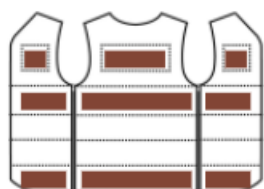

SÅDAN BRUGER DU COMFI sansevest

Start med vægt i bryst & ryklommer

Forøg vægten symmetrisk, så vægten i for & bagside er forholdsvis ens

Mærke efter om fordelingen af sandposer føles behageligt.

Juster eventuelt på rækkefølgen af vægtklasser

COMFI Sandposer er mærket med en farve der indikerer posens vægt,

25 g	50 g	100 g	150 g	200 g
300 g	400 g	500 g	600 g	700 g

Alle vægtposer har samme brede og kan derfor bruges i samtlige COMFI produkter

	4-7 år	7-10 år	Small	Medium	Large	X - Large
A Brystmål	80 cm	90 cm	98 cm	106 cm	112 cm	130 cm
B Ryglængde	46,5 cm	59,5 cm	69,5 cm	69,5 cm	73,5 cm	73,5 cm
C Sidelængde	29 cm	38,5 cm	39 cm	39 cm	43 cm	43 cm