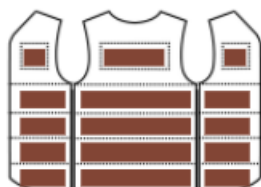

SÅDAN BRUGER DU COMFI sansevest

Start med vægt i bryst & ryklommer

Forøg vægten symmetrisk, så vægten i for & bagside er forholdsvis ens

Mærke efter om fordelingen af sandposer føles behageligt.

Juster eventuelt på rækkefølgen af vægtklasser

COMFI Sandposer er mærket med en farve der indikerer posens vægt,

25 g	50 g	100 g	150 g	200 g
300 g	400 g	500 g	600 g	700 g

Alle vægtposer har samme brede og kan derfor bruges i samtlige COMFI produkter

	4-7 år	7-10 år	Small	Medium	Large	X - Large
A Brystmål	80 cm	90 cm	98 cm	106 cm	112 cm	130 cm
B Ryglængde	46,5 cm	59,5 cm	69,5 cm	69,5 cm	73,5 cm	73,5 cm
C Sidelængde	29 cm	38,5 cm	39 cm	39 cm	43 cm	43 cm