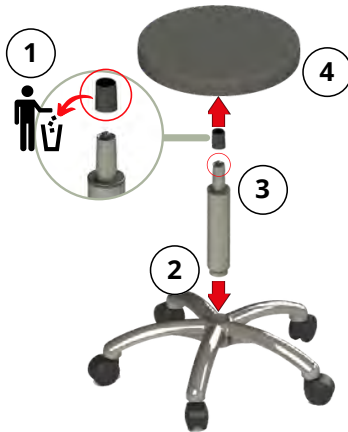

Bitte befolgen Sie die Anleitung bei der Anwendung des Stuhls.

Samlevejledning

1. Fjern **KUN** den sorte prop
2. Monter cylinderen på understellet
3. Skruen på cylinder må **ikke** fjernes
4. Sæt sædet på cylinder

Udskiftning af Cylinder

1. Brug en gummihammer, slå rundt om mekanismen for at løsne cylinderen.

Udskiftning af understel.

1. Brug gummihammer til at banke cylinder løs.
2. Monter nyt understel

- ## Assembly Instructions
1. Remove **ONLY** the black plug
 2. Mount the cylinder on the chassis
 3. The screw on the cylinder must **not** be removed
 4. Put the seat on the cylinder

Replacement of Cylinder.

1. Use a rubber mallet, knock around the mechanism to loosen the cylinder.

Subframe replacement.

1. Use rubber mallet to knock cylinder loose.
2. Fit new base

- ## Montageanleitung
1. Entfernen Sie **NUR** den schwarzen Stopfen.
 2. Montieren Sie den Zylinder am Untergestell.
 3. Die Schraube am Zylinder darf **nicht** entfernt werden
 4. Setzen Sie den Sitz auf den Zylinder