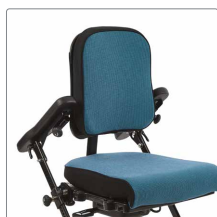

Armlæn, Swing away

Sving armlæne væk for at lette forflytning
til/fra stolen og gør det muligt at anvende
stolen tæt på et bord, uden at armlæne
er i vejen. Et kit gør det muligt at montere
swing-away led på eksisterende armlæn.w

Kort 3195112-1S
Langt..... 3195113-1S
Ombygningskit 3195112-SW