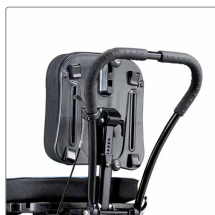

Løftehåndtag, sæt

For at opnå optimal arbejdsposition. Fås i enten opklappelig eller fast udgave.

Opklappelige løftehåndtag.....	3195145
--------------------------------	---------

Skubbebøjle

For at opnå optimal arbejdsposition. Fås til Wombat str. 3.

Skubbebøjle til str. 3.....	3195147
-----------------------------	---------

Tilbehør

Skubbebøjle, vinkeljusterbar

Brug også skubbebøjlen, som hjælp ved justering af højde og vinkel. Monteret som standard.