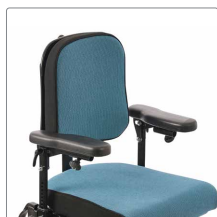

Tilbehør

Armlæn

Giver støtte til armene.
Mål angivet (Højde x Bredde x Længde).

Str. 1 + 2 (6-18 x 8 x 26 cm)..... 3195112-1
Str. 1 + 2 (12-21 x 8 x 29 cm).....3195113-1
Str. 3 (6-18 x 8 x 26 cm) med dobbelt
armstøttestang..... 3195114
Str. 3 (6-18 x 8 x 37 cm) med dobbelt
armstøttestang..... 3195115