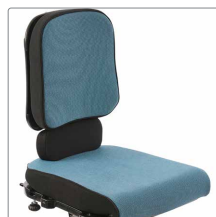

Bækkenstøtte, flad

For stabilisering af bækkenet. Kan kun monteres på Wombat med høj ryg.

Str. 1+2 3195140-61
Str. 3 3195140-63