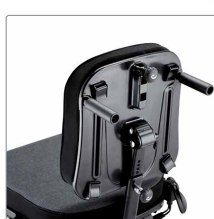

Løftehåndtag, sæt

For at opnå optimal arbejdsposition. Fås i enten opklappelig eller fast udgave.

Opklappelige løftehåndtag.....	3195145