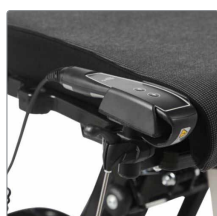

Lås for højdejustering til str. 1+2..... 31890024

Beslag til håndbetjening

Monteres foran på sædet. Håndbetjeningen klikkes let på plads vha. en magnet.

Beslag til håndbetjening.....3195541

Trædepedal

Hjælper med at hæve forenden op, når man skal have flyttet stolen over en dørtærskel el. lign.