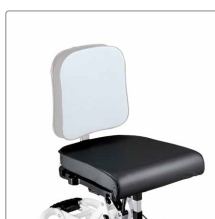

Sædehynder, inkontinens

Hynde med vaskbart betræk til inkontinente brugere. Alle hynder leveres med betræk. Ekstra betræk kan bestilles.

Sædehynde, inkontinens:	
Str. 1	31955021-223
Str. 2	31955022-223
Str. 3	31955023-223
Contour sædehynde, inkontinens:	
Str. 1	31955021-237
Str. 2	31955022-237
Str. 3	31955023-237
Inkontinensbetræk til sædehynde	
Str. 1	31955621-282
Str. 2	31955622-282
Str. 3	31955623-282