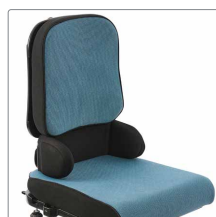

Bækkenstøtte med sider

Kan kun monteres på Wombat med høj ryg.

Str. 1 3195140-64
Str. 2 3195140-65
Str. 3 3195140-66