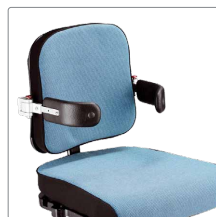

Sidestøtter, svingbare

Sikrer præcis positionering af truncus. For yderligere information henvises til afsnittet om siddestøtter under Barn/Junior på vores hjemmeside.