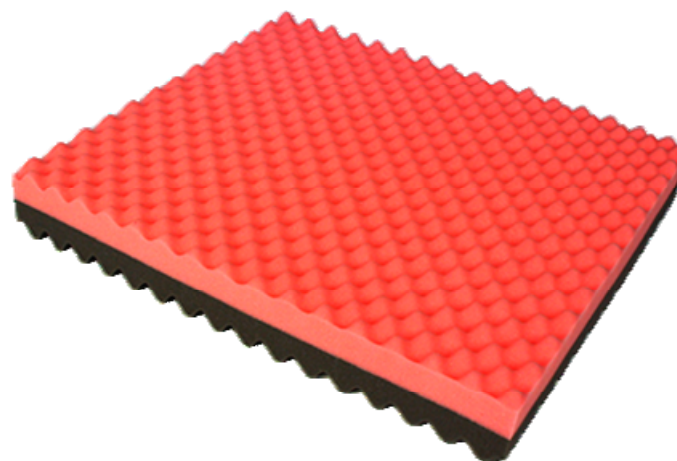

# SAFE-MED

Trykfordelende Produkter

- Rosa/Grå 6 cm
- SAFE ViscoPore skum
- Vægt 30 - 125 kg
- 40 x 40 cm
- 45 x 40 cm
- 45 x 45 cm
- 45 x 50 cm
- 50 x 50 cm
- 50 x 55 cm

## Siddepude nr. 104

- Former sig efter kroppen
- Trykfordelende / Anti-decubitus op til stadie 3
- Smertelindrende