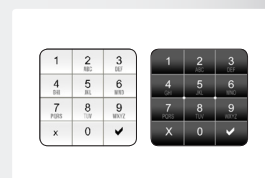

SKUFFELÅS. Manuel eller digital.
Kontakt for mere info.