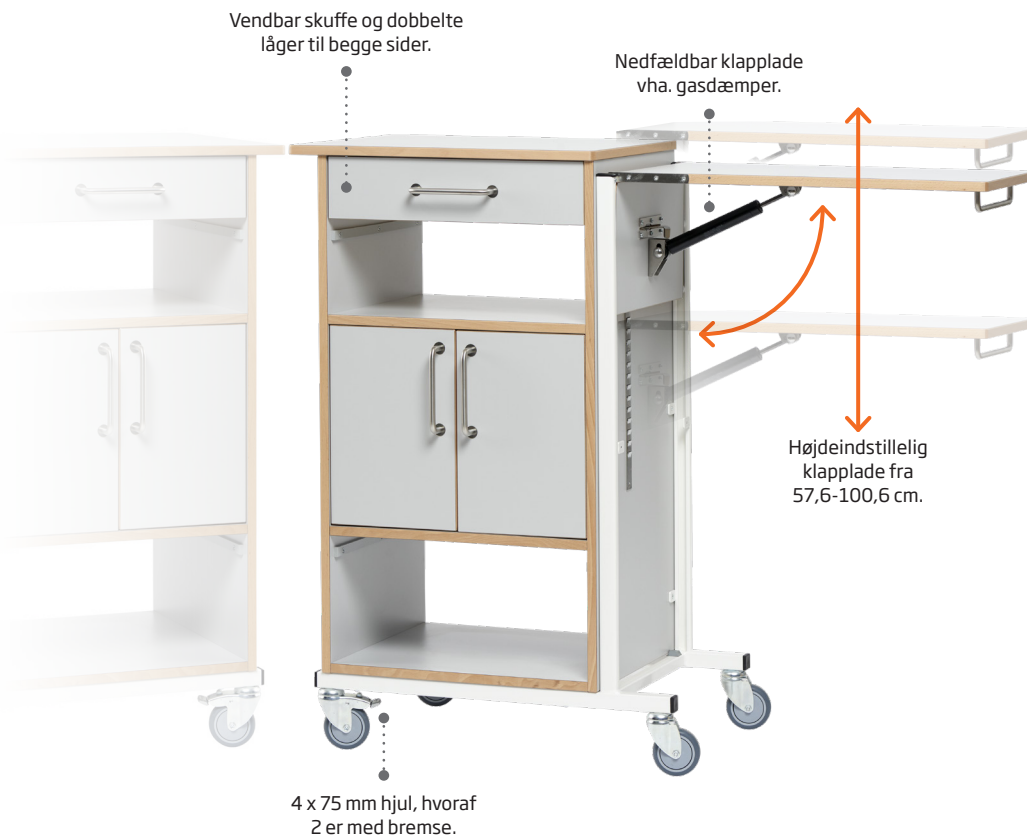

//KR SENGEBOARD 1096

Funktionelt sengebord til brug på hospitaler eller andre steder, hvor der stilles høje krav til både kvalitet, rengøringsvenlighed og lang produktlevetid. Bordet er anvendeligt fra begge sider.

Solidt og rengøringsvenligt.

Mulighed for praktisk skuffeindsats og montering af digital eller manuel skuffelås.

Nøglefunktioner og fordele

Vendbar skuffe og dobbelte låger til begge sider.

Nedfældbar og højdeindstillelig klapplade fra 57,6-100,6 cm.

Overflade: 0,8 mm højtrykslaminat¹ med vandtætte samlinger

Kantlister: Massiv, afrundet og lakeret træ eller ABS².

Kerne: 15 mm letvægts krydsfiner i formfast poppel.

Solidt stålstel med rustfrie sliddele og bolte.