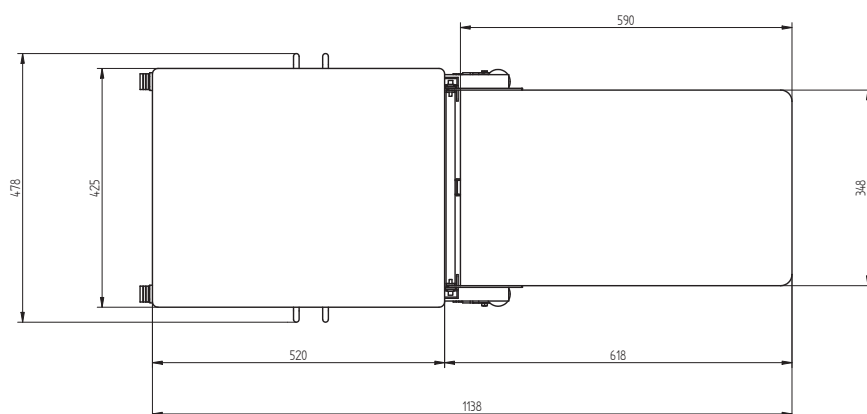

//KR SENGEBOARD 1096

Alle oplyste mål er ydremål og med standardhjul.

TEKNISKE DATA

Varenr.	1096
HMI-nr.	14507
Længde, uden klap	52 cm
Bredde, uden klap	42,5 cm
Min. klaphøjde	57,6 cm
Max. klaphøjde	100,6 cm
Hjuldiameter	75 mm
Vægt	25,5 kg