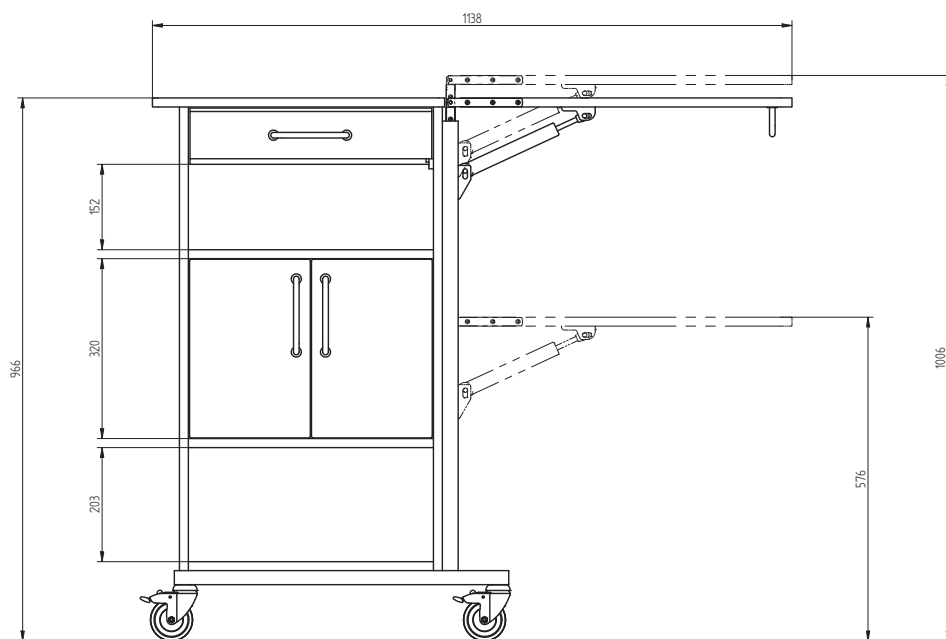

//KR SENGEBOARD 1096

Alle oplyste mål er ydremål og med standardhjul.

TEKNISKE DATA

Varenr.	1096
HMI-nr.	14507
Længde, uden klap	52 cm
Bredde, uden klap	42,5 cm
Min. klaphøjde	57,6 cm
Max. klaphøjde	100,6 cm
Hjuldiameter	75 mm
Vægt	25,5 kg