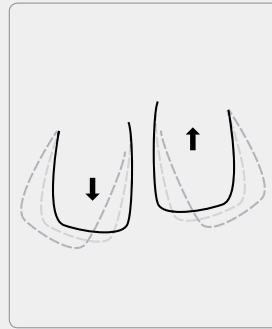

2 Flex-led

Fast støtte er nødvendig for at positionere brugeren og skabe en funktionel siddestilling. Dynamisk støtte bidrager til bevægelserfrihed, variation samt en beroligende effekt ved extensions spasticitet. Ziti Sharky har et flex-led, for at give dynamik i den siddende stilling, hvilket effektivt reducerer stress i hoftedet samt aflaster kroppen.

4 Justerbare bendele

Man kan trinløst abducere eller justere længden på bendele. Alt sammen for at opnå så optimal en siddestilling som muligt og samtidig give mulighed for at brugeren kan vokse med hjælpemidlet. Der findes også mulighed for "coxitleje".