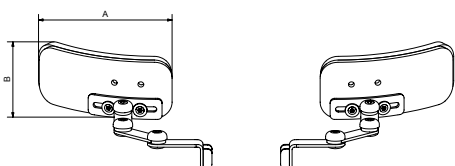

Crashtestet & godkendt efter ISO 7176-19 og ISO 10542

TEKNISKE DATA ZITZI SHARKY

Zitzi Sharky	str. 1	str. 2
Brugerlængde, ca:	125-160 cm	150-185 cm
Sædebredde:	> 40 cm	> 50 cm
Sædedybde:	40-45 cm	45-50 cm
Axilhøjde:	31-47 cm	31-50 cm
Axil til rygtop:	16 cm	18 cm
Abduktion:	10°	10°
Hoftevinkel:	-20° til +40°	-20° til +40°
Varenr. (med flex, men uden ryg):	15104	15106
HMI-nr.:	50613	50615

ARMLÆN

A	Str. 1	240 mm
	Str. 2	330 mm
B	Str. 1	230-350 mm
	Str. 2	230-400 mm
C	Str. 1	105 mm
	Str. 2	115 mm

BÆKKENSTØTTE

A x B
Str. 1 - 170 x 80 mm
Str. 2 - 180 x 90 mm

(Samme beslag, forskellige bækkenstøtteleplader)

HOVEDSTØTTE

Hovedstøtte str.	A	B
str. 1	220 x 150 mm	
str. 1 lang	280 x 160 mm	
str. 2	240 x 190 mm	
str. 2 lang	280 x 210 mm	

FAST RYG

Ryg str.	A	B	C
str. 0	240	260	120 mm
str. 1	260	260	140 mm
str. 2	290	280	180 mm
str. 3	330	280	200 mm