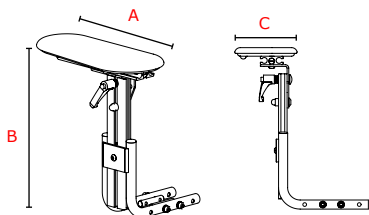

Flex fodstøtte

Hel Justerbar fodstøtte

Polstring

Lægstøtter med polstring

Siddesystem	Størrelse	Passer på kørestolsstel
Zitzi Sharky	1	Seabass Pro str. 2 & 3, Mika str. 2, Flipper, Flipper PRO str. 3, Sunny str. 2
Zitzi Sharky	2	Seabass Pro str. 3, Mika str. 2 y-ramme & 3, Flipper, Flipper PRO str. 3, Sunny str. 3

Crashtestet & godkendt efter ISO 7176-19 og ISO 10542

TEKNISKE DATA ZITZI SHARKY

Zitzi Sharky	str. 1	str. 2
Brugerlængde, ca:	125-160 cm	150-185 cm
Sædebredde:	> 40 cm	> 50 cm
Sædedybde:	40-45 cm	45-50 cm
Axilhøjde:	31-47 cm	31-50 cm
Axil til rygtop:	16 cm	18 cm
Abduktion:	10°	10°
Hoftevinkel:	-20° til +40°	-20° til +40°
Varenr. (med flex, men uden ryg):	15104	15106
HMI-nr.:	50613	50615

ARMLÆN

A	Str. 1	240 mm
	Str. 2	330 mm
B	Str. 1	230-350 mm
	Str. 2	230-400 mm
C	Str. 1	105 mm
	Str. 2	115 mm

BÆKKENSTØTTE

A x B
Str. 1 - 170 x 80 mm
Str. 2 - 180 x 90 mm

(Samme beslag, forskellige bækkenstøtteleplader)