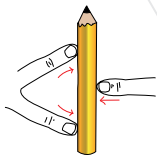

Zitzi Sharky siddesystem

Hovedstøtte

Den tre-leddet arm giver optimale justeringsmuligheder.

Monteringsbeslag

Til positioneringsseler som eksempelvis sternum og H-sele.

Multijusterbar ryg

Enkel at tilpasse til ønskede position, mens brugeren sidder. Giver "trepunktsstøtte"

1, 2, 3 og 4

For uddybende forklaring af de funktioner tallene 1-4 repræsenterer, se næste side.

4

1

3

2

Armlæn

Højde-, bredde-, længde- samt vinkeljusterbare.