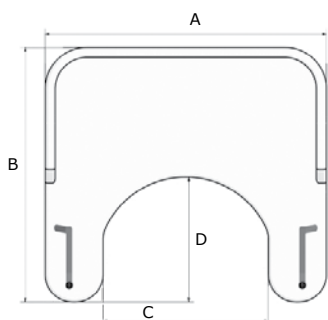

Crashtestet & godkendt efter ISO 7176-19 og ISO 10542

TEKNISKE DATA ZITZI SHARKY

Zitzi Sharky	str. 1	str. 2
Brugerlængde, ca:	125-160 cm	150-185 cm
Sædebredde:	> 40 cm	> 50 cm
Sædedybde:	40-45 cm	45-50 cm
Axilhøjde:	31-47 cm	31-50 cm
Axil til rygtop:	16 cm	18 cm
Abduktion:	10°	10°
Hoftevinkel:	-20° til +40°	-20° til +40°
Varenr. (med flex, men uden ryg):	15104	15106
HMI-nr.:	50613	50615

ARMLÆN

A	Str. 1	240 mm
	Str. 2	330 mm
B	Str. 1	230-350 mm
	Str. 2	230-400 mm
C	Str. 1	105 mm
	Str. 2	115 mm

BÆKKENSTØTTE

A x B
Str. 1 - 170 x 80 mm
Str. 2 - 180 x 90 mm

(Samme beslag, forskellige bækkenstøtteleplader)

HOVEDSTØTTE

Hovedstøtte str.	A	B
str. 1	220 x 150 mm	
str. 1 lang	280 x 160 mm	
str. 2	240 x 190 mm	
str. 2 lang	280 x 210 mm	

FAST RYG

Ryg str.	A	B	C
str. 0	240	260	120 mm
str. 1	260	260	140 mm
str. 2	290	280	180 mm
str. 3	330	280	200 mm

MULTI JUSTERBAR RYG

Ryg str.	A	C x D
str. 1	220 - 290 mm	200 x 130 mm
str. 2	220 - 320 mm	250 x 180 mm

Samtlige mål er opmålt med betræk. Kilepuder medfølger som standard og formindsker rygbredden totalt med 3 cm.