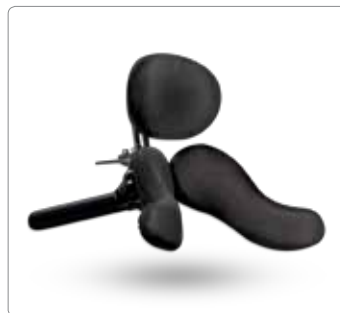

3 Integreret sædebrønd

En integreret sædebrønd understøtter aktivitet, postural kontrol og mindsker risikoen for fremadskridning. Endvidere er en ordentlig sædebrønd med til at give en god understøttelsesflade for både bækken og lårben. Siddesystemer uden sædebrønd leder ofte til bagudklipping af bækkenet.

Kørebøjle

Bord

Legebøjle

Kaleche

Sharky Standard

Pro Serie Enkel nedre

Pro Serie Voksen

Pro Serie Mini