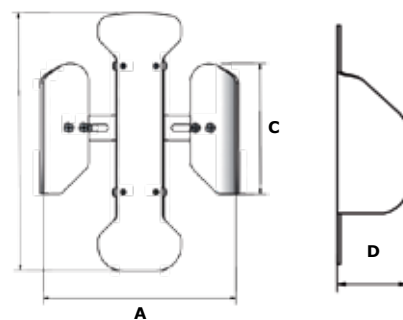

Crashtestet & godkendt efter ISO 7176-19 og ISO 10542

TEKNISKE DATA ZITZI SHARKY

Zitzi Sharky	str. 1	str. 2
Brugerlængde, ca:	125-160 cm	150-185 cm
Sædebredde:	> 40 cm	> 50 cm
Sædedybde:	40-45 cm	45-50 cm
Axilhøjde:	31-47 cm	31-50 cm
Axil til rygtop:	16 cm	18 cm
Abduktion:	10°	10°
Hoftevinkel:	-20° til +40°	-20° til +40°
Varenr. (med flex, men uden ryg):	15104	15106
HMI-nr.:	50613	50615

ARMLÆN

A	Str. 1	240 mm
	Str. 2	330 mm
B	Str. 1	230-350 mm
	Str. 2	230-400 mm
C	Str. 1	105 mm
	Str. 2	115 mm

BÆKKENSTØTTE

A x B
Str. 1 - 170 x 80 mm
Str. 2 - 180 x 90 mm

(Samme beslag, forskellige bækkenstøtteleplader)

HOVEDSTØTTE

Hovedstøtte str.	A	B
str. 1	220 x 150 mm	
str. 1 lang	280 x 160 mm	
str. 2	240 x 190 mm	
str. 2 lang	280 x 210 mm	

FAST RYG

Ryg str.	A	B	C
str. 0	240	260	120 mm
str. 1	260	260	140 mm
str. 2	290	280	180 mm
str. 3	330	280	200 mm

MULTI JUSTERBAR RYG

Ryg str.	A	C x D
str. 1	220 - 290 mm	200 x 130 mm
str. 2	220 - 320 mm	250 x 180 mm

Samtlige mål er opmålt med betræk. Kilepuder medfølger som standard og formindsker rygbredden totalt med 3 cm.