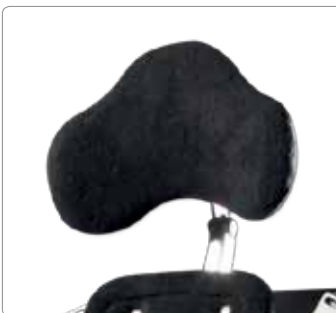

Kørebøjle

Bord

Legebøjle

Kaleche

Sharky Standard

Pro Serie Enkel nedre

Pro Serie Voksen

Pro Serie Mini