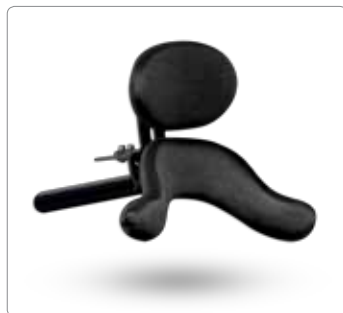

3 Integreret sædebrønd

En integreret sædebrønd understøtter aktivitet, postural kontrol og mindsker risikoen for fremadskridning. Endvidere er en ordentlig sædebrønd med til at give en god understøttelsesflade for både bækken og lårben. Siddesystemer uden sædebrønd leder ofte til bagudklipping af bækkenet.

Kørebøjle

Bord

Legebøjle

Kaleche

Sharky Standard

Pro Serie Enkel nedre

Pro Serie Voksen

Pro Serie Mini