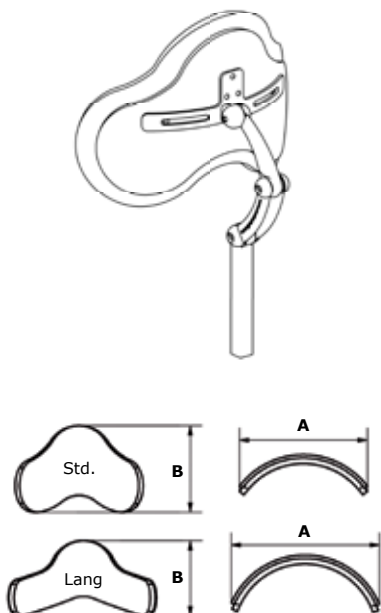

Crashtestet & godkendt efter ISO 7176-19 og ISO 10542

TEKNISKE DATA ZITZI SHARKY

Zitzi Sharky	str. 1	str. 2
Brugerlængde, ca:	125-160 cm	150-185 cm
Sædebredde:	> 40 cm	> 50 cm
Sædedybde:	40-45 cm	45-50 cm
Axilhøjde:	31-47 cm	31-50 cm
Axil til rygtop:	16 cm	18 cm
Abduktion:	10°	10°
Hoftevinkel:	-20° til +40°	-20° til +40°
Varenr. (med flex, men uden ryg):	15104	15106
HMI-nr.:	50613	50615

ARMLÆN

A	Str. 1	240 mm
	Str. 2	330 mm
B	Str. 1	230-350 mm
	Str. 2	230-400 mm
C	Str. 1	105 mm
	Str. 2	115 mm

BÆKKENSTØTTE

A x B
Str. 1 - 170 x 80 mm
Str. 2 - 180 x 90 mm

(Samme beslag, forskellige bækkenstøtteleplader)

HOVEDSTØTTE

Hovedstøtte str.	A	B
str. 1	220 x 150 mm	
str. 1 lang	280 x 160 mm	
str. 2	240 x 190 mm	
str. 2 lang	280 x 210 mm	

FAST RYG

Ryg str.	A	B	C
str. 0	240	260	120 mm
str. 1	260	260	140 mm
str. 2	290	280	180 mm
str. 3	330	280	200 mm

MULTI JUSTERBAR RYG

Ryg str.	A	C x D
str. 1	220 - 290 mm	200 x 130 mm
str. 2	220 - 320 mm	250 x 180 mm

Samtlige mål er opmålt med betræk. Kilepuder medfølger som standard og formindsker rygbredden totalt med 3 cm.