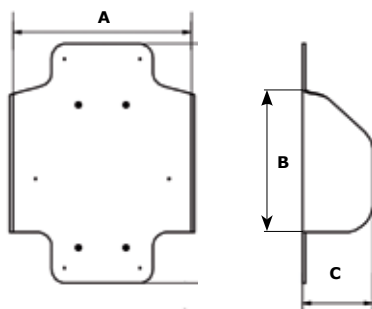

Crashtestet & godkendt efter ISO 7176-19 og ISO 10542

TEKNISKE DATA ZITZI SHARKY

Zitzi Sharky	str. 1	str. 2
Brugerlængde, ca:	125-160 cm	150-185 cm
Sædebredde:	> 40 cm	> 50 cm
Sædedybde:	40-45 cm	45-50 cm
Axilhøjde:	31-47 cm	31-50 cm
Axil til rygtop:	16 cm	18 cm
Abduktion:	10°	10°
Hoftevinkel:	-20° til +40°	-20° til +40°
Varenr. (med flex, men uden ryg):	15104	15106
HMI-nr.:	50613	50615

ARMLÆN

A	Str. 1	240 mm
	Str. 2	330 mm
B	Str. 1	230-350 mm
	Str. 2	230-400 mm
C	Str. 1	105 mm
	Str. 2	115 mm

BÆKKENSTØTTE

A x B
Str. 1 - 170 x 80 mm
Str. 2 - 180 x 90 mm

(Samme beslag, forskellige bækkenstøtteleplader)

HOVEDSTØTTE

Hovedstøtte str.	A	B
str. 1	220 x 150 mm	
str. 1 lang	280 x 160 mm	
str. 2	240 x 190 mm	
str. 2 lang	280 x 210 mm	

FAST RYG

Ryg str.	A	B	C
str. 0	240	260	120 mm
str. 1	260	260	140 mm
str. 2	290	280	180 mm
str. 3	330	280	200 mm

MULTI JUSTERBAR RYG

Ryg str.	A	C x D
str. 1	220 - 290 mm	200 x 130 mm
str. 2	220 - 320 mm	250 x 180 mm

Samtlige mål er opmålt med betræk. Kilepuder medfølger som standard og formindsker rygbredden totalt med 3 cm.