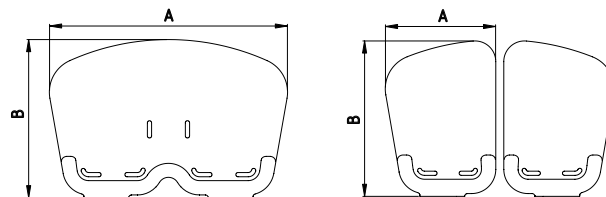

FODSTØTTE

Fodstøttelepladerne er lige store. Forskellen er længden på fodstøtteleprofilen. Se information nedenfor.