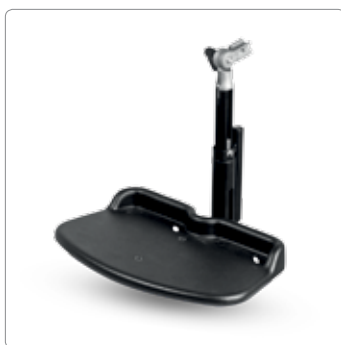

Hoftebælte

Adaptersystem

Multi justerbar ryg

Bækkenstøtte

Armlæn

Albuestop

Fodstøtte

Delt opklappelig fodstøtte

Flex fodstøtte

Hel Justerbar fodstøtte

Polstring

Lægstøtter med polstring

Siddesystem	Størrelse	Passer på kørestolsstel
Zitzi Sharky	1	Seabass Pro str. 2 & 3, Mika str. 2, Flipper, Flipper PRO str. 3, Sunny str. 2
Zitzi Sharky	2	Seabass Pro str. 3, Mika str. 2 y-ramme & 3, Flipper, Flipper PRO str. 3, Sunny str. 3