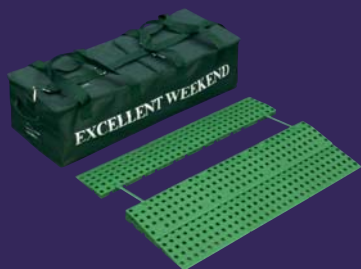

EXCELLENT WEEKEND FAMILIEN®

"Et excellent program af fleksible, korttids løsninger"

WEEKEND:

Bæretaske indeholdende 5 sæt dørtrinramper.
Montage uden brug af værktøj.

Den perfekte midlertidig løsning udenfor hjemmet eller indtil den permanente løsning er på plads.

- 5 komplette sæt dørtrinramper.
- Komplet bæretaske, vejer kun 9 kg.
- Kompakt bæretaske 20 x 28 x 78 cm.
- Montage uden brug af værktøj.
- Når ramperne er på plads ved dørtrinnet, kan døren stadig lukkes.
- Tag Weekenden med dig, uanset hvor du skal hen.

WEEKEND+

Bæretaske indeholdende 3 sæt dørtrinramper + 1 sæt teleskopramper.
Montage uden brug af værktøj.

Den komplette WEEKEND løsning. Udenfor hjemmet, på rejsen, eller til at den permanente løsning er på plads.

WEEKEND SCOPE

Bæretaske indeholdende 1 sæt teleskopramper.
Montage uden brug af værktøj.

En kompakt og praktisk løsning til at overvinde trappetrin og andre forhindringer uden for det normale miljø.

- "Low noise taske".
- Hver teleskoprampe vejer kun 3,5 kg.
- Maksimal længde på teleskoprampen: 125 cm.