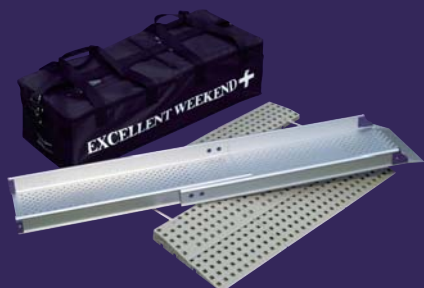

EXCELLENT WEEKEND FAMILIEN®

"Et excellent program af fleksible, korttids løsninger"

WEEKEND:

Bæretaske indeholdende 5 sæt dørtrinramper.
Montage uden brug af værktøj.

Den perfekte midlertidig løsning udenfor hjemmet eller indtil den permanente løsning er på plads.

- 5 komplette sæt dørtrinramper.
- Komplet bæretaske, vejer kun 9 kg.
- Kompakt bæretaske 20 x 28 x 78 cm.
- Montage uden brug af værktøj.
- Når ramperne er på plads ved dørtrinnet, kan døren stadig lukkes.
- Tag Weekenden med dig, uanset hvor du skal hen.

WEEKEND+

Bæretaske indeholdende 3 sæt dørtrinramper + 1 sæt teleskopramper.
Montage uden brug af værktøj.

Den komplette WEEKEND løsning. Udenfor hjemmet, på rejsen, eller til at den permanente løsning er på plads.

WEEKEND SCOPE

Bæretaske indeholdende 1 sæt teleskopramper.
Montage uden brug af værktøj.

En kompakt og praktisk løsning til at overvinde trappetrin og andre forhindringer uden for det normale miljø.

- "Low noise taske".
- Hver teleskoprampe vejer kun 3,5 kg.
- Maksimal længde på teleskoprampen: 125 cm.