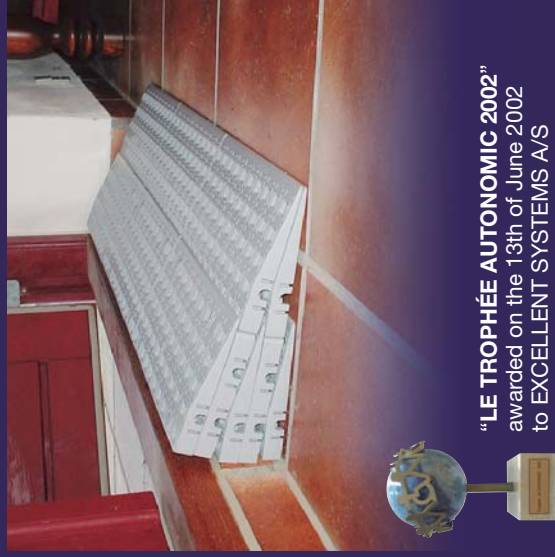

EXCELLENT WEEKEND+

"LE TROPHÉE AUTONOMIC 2002"
awarded on the 13th of June 2002
to EXCELLENT SYSTEMS A/S