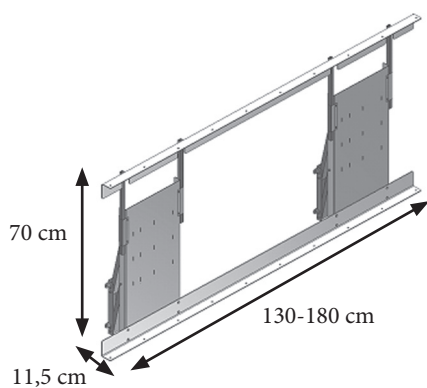

Ideelt for brugere med lav højde og kørestolsbrugere både i private hjem, plejecentre, institutioner, mv.

Specielt for personer med kort rækkevidde er det en fordel, at skabene kommer helt ned og frem, så man ikke skal række langt ud efter ting.

Med Diagonal er der mulighed for at montere flere overskabe på ét system.

Styres med betjening integreret i for eksempel køkkenbordet.

DIAGONAL

Max. belastning: 120 kg jævnt fordelt
Skabshøjde: 55-68 cm el. 70-92 cm
Skabsbredde: 40-180 cm
Rammedybde: 11,5 cm