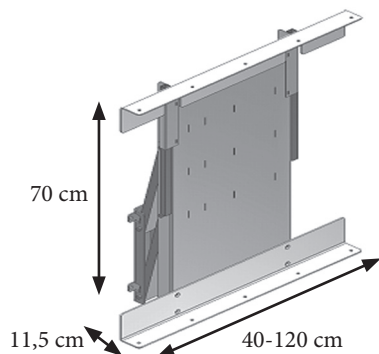

Med Diagonal er der mulighed for at montere flere overskabe på ét system.

Styres med betjening integreret i for eksempel køkkenbordet.

DIAGONAL

Max. belastning: 120 kg jævnt fordelt
Skabshøjde: 55-68 cm el. 70-92 cm
Skabsbredde: 40-180 cm
Rammedybde: 11,5 cm