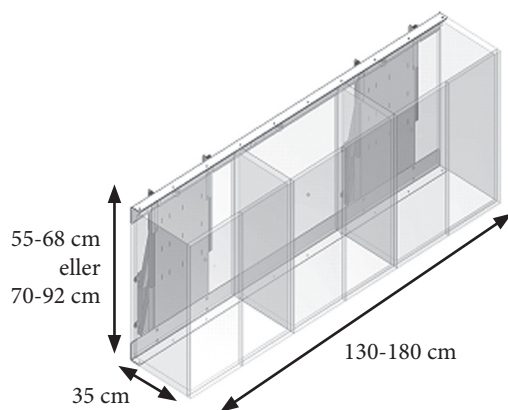

Ideelt for brugere med lav højde og kørestolsbrugere både i private hjem, plejecentre, institutioner, mv.

Specielt for personer med kort rækkevidde er det en fordel, at skabene kommer helt ned og frem, så man ikke skal række langt ud efter ting.

Med Diagonal er der mulighed for at montere flere overskabe på ét system.

Styres med betjening integreret i for eksempel køkkenbordet.

DIAGONAL

Max. belastning: 120 kg jævnt fordelt
Skabshøjde: 55-68 cm el. 70-92 cm
Skabsbredde: 40-180 cm
Rammedybde: 11,5 cm

TILBEHØR

Sikkerhedsstopplade,
monteres under skab,
fås i forskellige str.

Betjening,
stor, 14x7 cm
30-67841

Smartbox
klemsikringssystem
30-69002

LED spot i sikkerhedsstopplade
Kontakt Ropox for varenummer