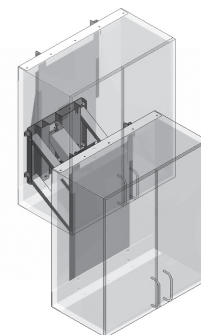

Med Diagonal er der mulighed for at montere flere overskabe på ét system.

Styres med betjening integreret i for eksempel køkkenbordet.

DIAGONAL

Max. belastning: 120 kg jævnt fordelt
Skabshøjde: 55-68 cm el. 70-92 cm
Skabsbredde: 40-180 cm
Rammedybde: 11,5 cm

TILBEHØR

Sikkerhedsstopplade,
monteres under skab,
fås i forskellige str.

Betjening,
stor, 14x7 cm
30-67841

Smartbox
klemsikringssystem
30-69002

LED spot i sikkerhedsstopplade
Kontakt Ropox for varenummer