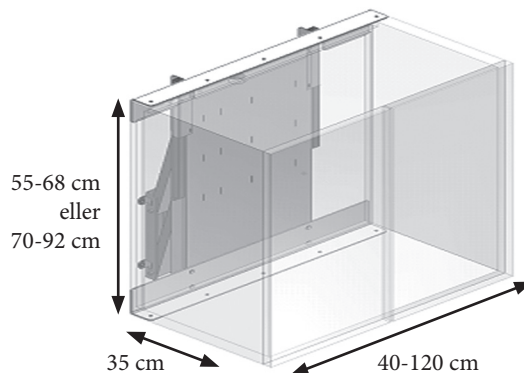

Ideelt for brugere med lav højde og kørestolsbrugere både i private hjem, plejecentre, institutioner, mv.

Specielt for personer med kort rækkevidde er det en fordel, at skabene kommer helt ned og frem, så man ikke skal række langt ud efter ting.

Med Diagonal er der mulighed for at montere flere overskabe på ét system.

Styres med betjening integreret i for eksempel køkkenbordet.

DIAGONAL

Max. belastning: 120 kg jævnt fordelt
Skabshøjde: 55-68 cm el. 70-92 cm
Skabsbredde: 40-180 cm
Rammedybde: 11,5 cm

TILBEHØR

Sikkerhedsstopplade,
monteres under skab,
fås i forskellige str.

Betjening,
stor, 14x7 cm
30-67841

Smartbox
klemsikringssystem
30-69002

LED spot i sikkerhedsstopplade
Kontakt Ropox for varenummer