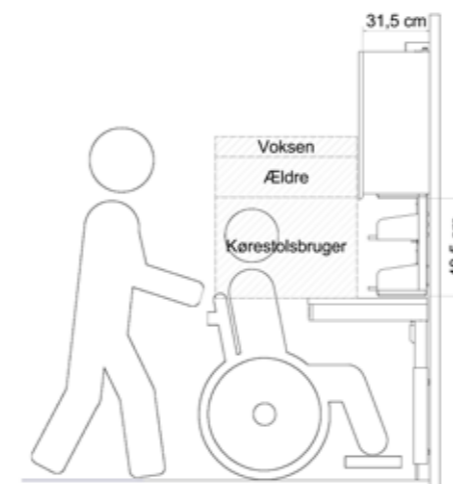

ROPOX Diagonal (Diagonalt ned/op)

- Skabet justeres i en bevægelse vertikalt (43 cm) og diagonalt (18 cm.)
- Dybden på rammen er kun 11,5 cm.
- Kan belastes op til 120/220 kg.
- Der er mulighed for at installere lys i sikkerhedsstoppladen.
- Rammen fås til skabsbredde fra 40-180 cm.
- Systemet er usynligt efter montering af skab.

RÅD & VEJLEDNING OM INDRETNING...

ÉN-SIDET KØKKEN

- To personer kan arbejde ved siden af hinanden.

- Gangbesværede kan støtte sig i begge sider.
- To uafhængige arbejdspladser.
- Vask og kogesektion bør være på samme side.

L-FORMET KØKKEN

- Siddende og stående kan arbejde ved hver sin arbejdsstation.
- Nemt at manøvrere rundt i for en siddende bruger.

U-FORMET KØKKEN

- Ting kan blive skubbet rundt på hele bordpladen.
- Nemt at manøvrere rundt for en siddende bruger.

OPTIMALE RÆKKEHØJDER...

ROPOX OVERSKABE

Ropox VertiInside

Ropox VertiElectric

OPTIMALE BORDPLADE HØJDER SOM BRUGER KAN NÅ

Kørestolsbruger:	70-75 cm
Ældre:	85 cm
Voksen:	90-95 cm

Ropox Diagonal

SIKKERHED I FOKUS...