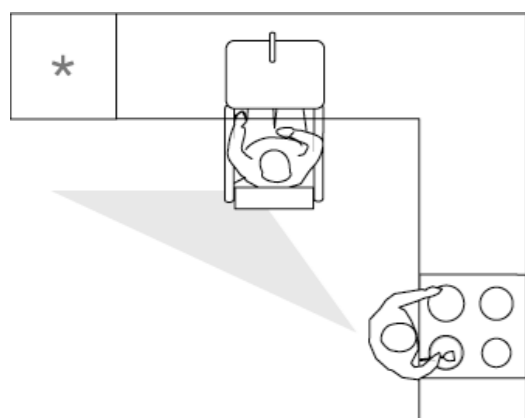

ROPOX Bæring til overskabe

- Bæring gør det muligt at ændre højden på overskabene trinvis.
- De monteres bag på overskabene og er dermed helt skjulte.
- Højdejustering på overskabe, sker i intervaller af 4,2 cm.
- Kan belastes med op til 90 kg.

RÅD & VEJLEDNING OM INDRETNING...

ÉN-SIDET KØKKEN

- To personer kan arbejde ved siden af hinanden.

- Gangbesværede kan støtte sig i begge sider.
- To uafhængige arbejdspladser.
- Vask og kogesektion bør være på samme side.