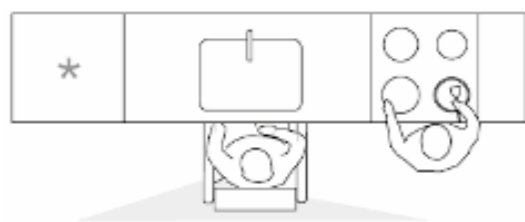

RÅD & VEJLEDNING OM INDRETNING...

ÉN-SIDET KØKKEN

- To personer kan arbejde ved siden af hinanden.