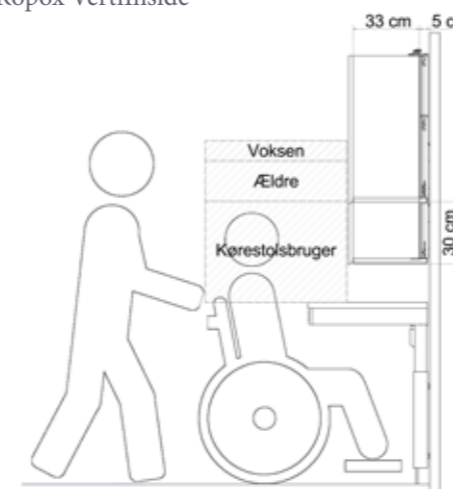

ROPOX Diagonal (Diagonalt ned/op)

- Skabet justeres i en bevægelse vertikalt (43 cm) og diagonalt (18 cm.)
- Dybden på rammen er kun 11,5 cm.
- Kan belastes op til 120/220 kg.
- Der er mulighed for at installere lys i sikkerhedsstoppladen.
- Rammen fås til skabsbredde fra 40-180 cm.
- Systemet er usynligt efter montering af skab.

RÅD & VEJLEDNING OM INDRETNING...

ÉN-SIDET KØKKEN

- To personer kan arbejde ved siden af hinanden.

- Gangbesværede kan støtte sig i begge sider.
- To uafhængige arbejdspladser.
- Vask og kogesektion bør være på samme side.

L-FORMET KØKKEN

- Siddende og stående kan arbejde ved hver sin arbejdsstation.
- Nemt at manøvrere rundt i for en siddende bruger.

U-FORMET KØKKEN

- Ting kan blive skubbet rundt på hele bordpladen.
- Nemt at manøvrere rundt for en siddende bruger.

OPTIMALE RÆKKEHØJDER...

ROPOX OVERSKABE

Ropox VertiInside

Ropox VertiElectric

OPTIMALE BORDPLADE HØJDER SOM BRUGER KAN NÅ

Kørestolsbruger:	70-75 cm
Ældre:	85 cm
Voksen:	90-95 cm

Ropox Diagonal

SIKKERHED I FOKUS...