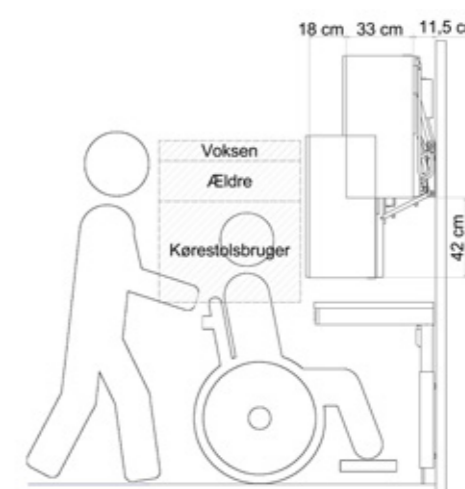

ROPOX Diagonal (Diagonalt ned/op)

- Skabet justeres i en bevægelse vertikalt (43 cm) og diagonalt (18 cm.)
- Dybden på rammen er kun 11,5 cm.
- Kan belastes op til 120/220 kg.
- Der er mulighed for at installere lys i sikkerhedsstoppladen.
- Rammen fås til skabsbredde fra 40-180 cm.
- Systemet er usynligt efter montering af skab.

L-FORMET KØKKEN

- Siddende og stående kan arbejde ved hver sin arbejdsstation.
- Nemt at manøvrere rundt i for en siddende bruger.

U-FORMET KØKKEN

- Ting kan blive skubbet rundt på hele bordpladen.
- Nemt at manøvrere rundt for en siddende bruger.

OPTIMALE RÆKKEHØJDER...

ROPOX OVERSKABE

Ropox VertiInside

Ropox VertiElectric

OPTIMALE BORDPLADE HØJDER SOM BRUGER KAN NÅ

Kørestolsbruger:	70-75 cm
Ældre:	85 cm
Voksen:	90-95 cm

Ropox Diagonal

SIKKERHED I FOKUS...

Sikkerhedsstopplade anbefales installeret i alle Ropox's overskabs-løsninger for at hindre klemfaren. Desuden kan overskabene forbindes med bordstel via en Ropox Smartbox, for at undgå klemningsfaren mellem overskabe og bordplade.