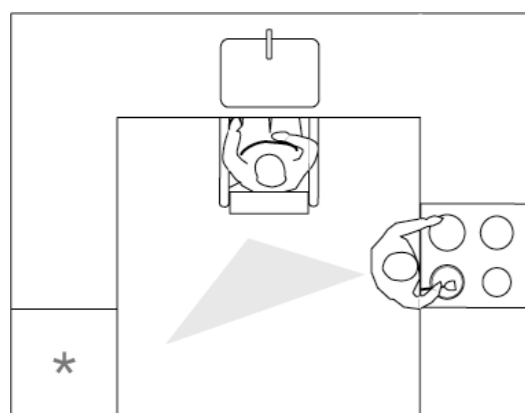

U-FORMET KØKKEN

- Ting kan blive skubbet rundt på hele bordpladen.
- Nemt at manøvrere rundt for en siddende bruger.