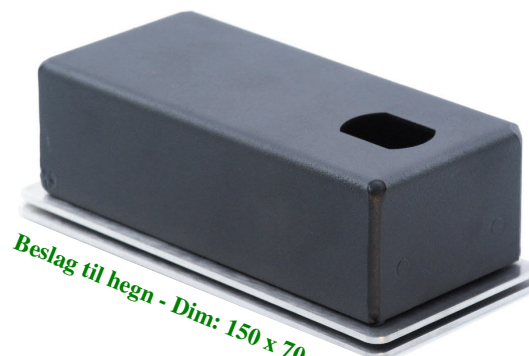

DIM: 90 x 60 x 36

- Ekstra nøgle til huset, sommerhus mm der opbevares sikkert
- Velegnet til børn, eller til familien og venner der skal passe huset i ferien
- Til håndværkere f.eks. til flyttelejligheder
- Udlejningsfirmaer - Ejendomsmæglere og mange flere
- Til virksomheder der modtager varer fra forskellige steder på forskellige tider af døgnet

DIM: 105 x 65 x 50

Beslag til 52 mm dør

Boksen fastgøres let på mure, vægge, skabe og døre. Nem tryknap betjening med personlig valgfri kode.

DIM: 90 x 60 x 36

Supra'en er også tilgængelig som hængelås

Hegnsboksen - med eller uden sabotageswitch

Standard postkasse cylinder anvendes

Dim: 139 x 65 x 42

- Til 5 og 6 stift cylinder
- Til flere kort og nøgler
- Beslag til hegn forefindes
- Ideel til udvendig montage på væg, trådhegn, hegnsstolper

Beslag til hegn - Dim: 150 x 70 x 3