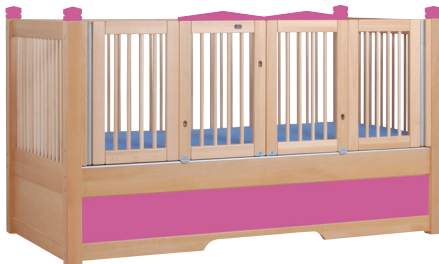

HANNAH 70 natur