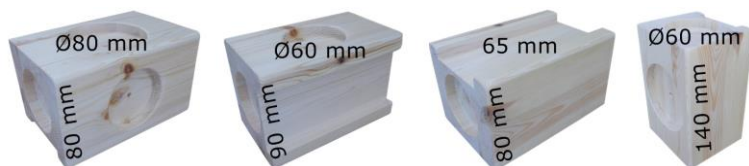

Sengeklodser

Sengeklods København

Sengeklods i fyrretræ

Huller:

2 á Ø60 mm

1 á Ø80 mm

1 gennemgående rille på 65 mm.

Forhøjer med:

80 mm

90 mm

140 mm

Sengeklods Århus

Sengeklods i fyrretræ

Huller:

2 á Ø60 mm

2 á 65x65 mm.