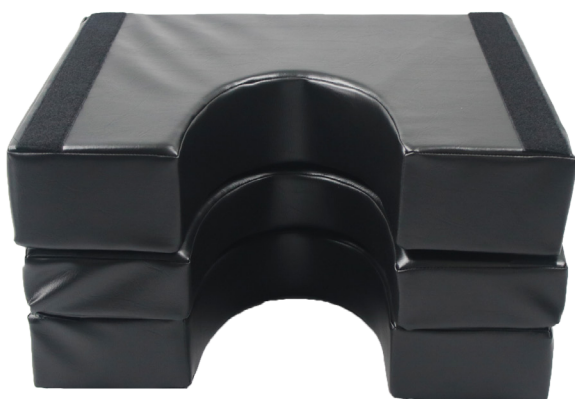

Model U-pude til voksne

Model U-pude til voksne består af 2 dele, som hver har et ovalt hul. Øverste og nederste flade på puderne er hvide, pudernes bund er sort.

1 pude på 65x75x10cm
1 pude på 65x75x12cm

Bestillings nr.: 33003727
HMI.: 43003

Model U-pude til børn

Model U-pude til børn består af 3 dele, som hver har et ovalt hul. Der er monteret velcro på begge sider af puderne, således at de kan samles efter behov.