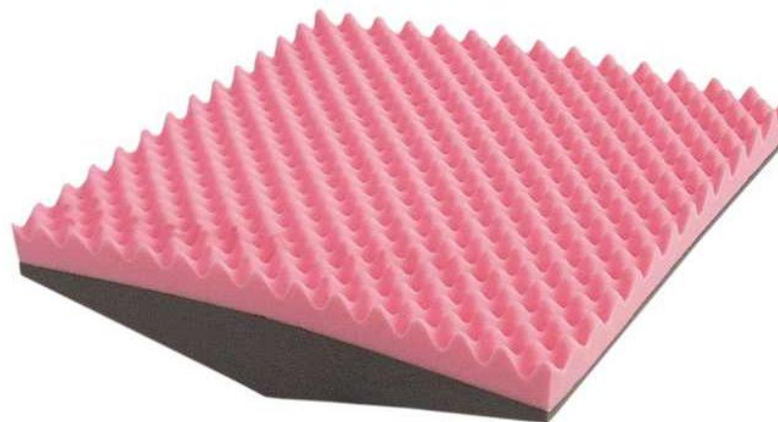

## Kørestolspude med V-form nr. 103

- Rosa/Grå
- 4 cm rosa + 6 cm grå
- SAFE ViscoPore skum
- Vægt max. 110 kg
- 40 x 40 cm  
45 x 40 cm

- Former sig efter kroppen
- Trykfordelende / Anti-decubitus op til stadie 3
- Smertelindrende