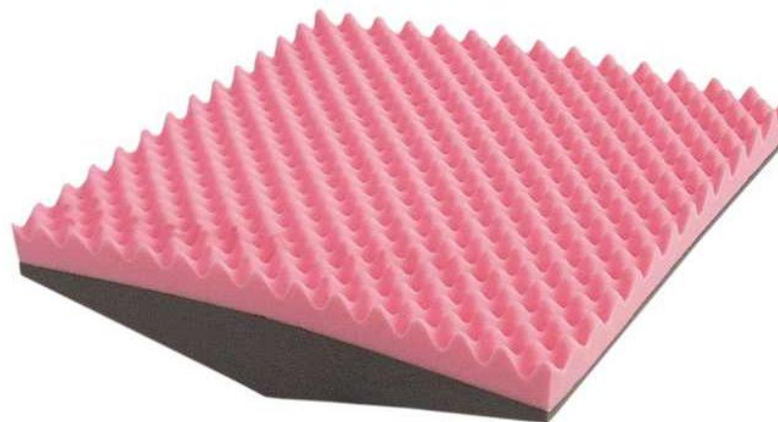

Kørestolspude med V-form nr. 103

- Rosa/Grå
- 4 cm rosa + 6 cm grå
- SAFE ViscoPore skum
- Vægt max. 110 kg
- 40 x 40 cm
- 45 x 40 cm
- 45 x 45 cm

- Former sig efter kroppen
- Trykfordelende / Anti-decubitus op til stadie 3
- Smertelindrende