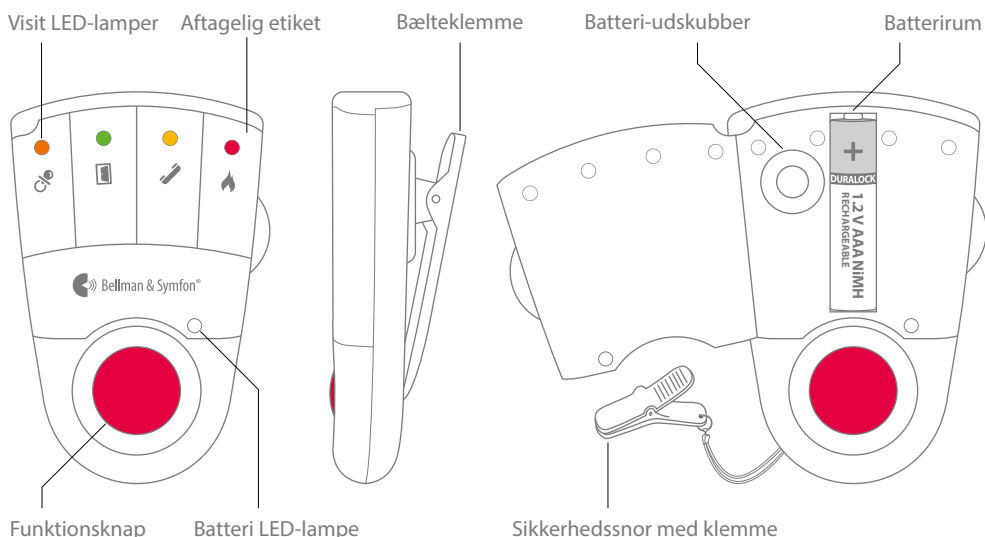

Lommevibratoren bruger farvet lys til at differentiere kald fra senderne. Virker i op til 3 uger pr. batteriskift. Den er robust i brug og

nem at fastgøre i bæltet eller sætte på tøjet. Har en lang rækkevidde fra senderne. Vær dog opmærksom på at den ikke er uden for rækkevidde, når du bruger den.

Tilbehør til lommevibrator

Ladestander med fast strøm og stik til pudevibrator. Husk! Brug altid genopladeligt batteri ved brug af ladestander.

Tekniske specifikationer

Dimensioner og vægt

Højde:	86 mm
Width:	57 mm
Dybde:	29 mm
Vægt:	70 g (inkl. batteri)

Knapper og styring

Funktioner

- Diskrete advarsler
Udsender lydløse og ikke-påtrængende vibrationer
- Klar signalidentifikation
Anvender farvede LED-lamper og vibrationsmønstre
- Let og bærbar
Vejer kun 70 g
- Valgfrit tilbehør til opladeren
Udstyret med to stik til pudevibrator