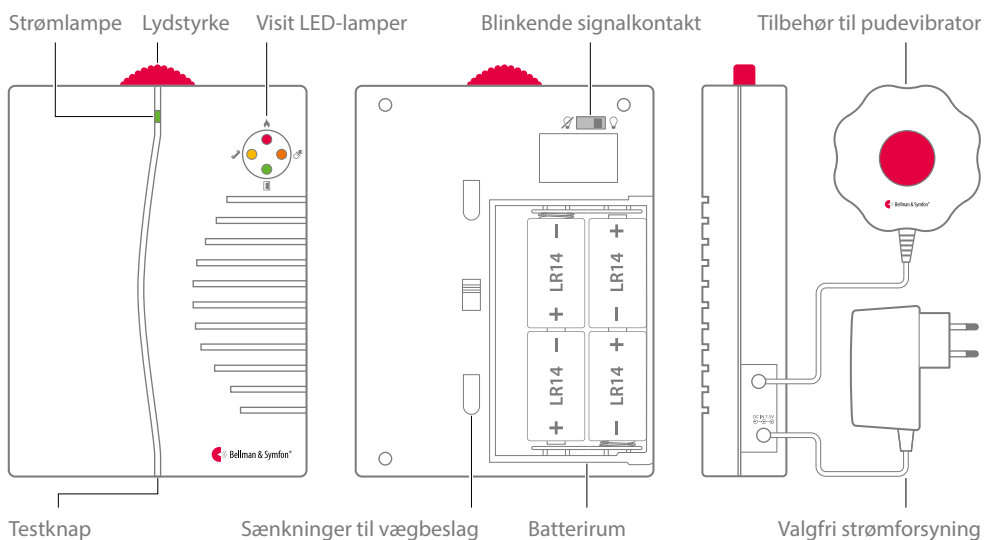

Knapper og styring

Funktioner

- Justerbart lydssignal
  Maks. 93 dBA @ 1 m, frekvensområde: 500-1000 Hz
- Klar signalidentifikation
  Farvede LED-lamper og individuelle lydssignaturer
- Langtidsholdbar strøm
  Op til 3 års batterilevetid
- Udgang til pudevibrator: 2,0 – 4,0 VDC

Strøm og batteri

- Batteristrom
  4 × 1,5V LR14 alkaline batterier
- Hovedstrøm
  7,5 V DC / 1500 mA med valgfri strømforsyning
- Strømförbrug
  Aktivt: 1000 mA, passiv: 0,1 mA
- Driftstid
  2 – 3 år med alkaline batterier

Visits indikatorer

Visits LED-lamper angiver normalt følgende:

- Orange lys, sut-symbol
  Babyalarmen er aktiveret
- Grønt lys, dørsymbol
  Dørsenderen er aktiveret
- Gult lys, telefonsymbol
  Telefonsenderen er aktiveret
- Rødt lys, brandsymbol
  Røgalarmen er aktiveret
- Orange og rødt lys blinker skiftevis
  Kuliltealarmen er aktiveret

Frekvens og dækning

- Radiofrekvens: 868,3 MHz,
- Dækning: Op til 250 meter, afhængig af bygningens karakteristika og kombinationen af sendere og modtagere.

I æsken

- BE1450 Trådløs modtager
- 4 × 1,5V LR14 batterier
- Vægbeslag med skruer og propper

Miljøkrav

- Driftstemperatur: 0° til 35° C
- Relativ luftfugtighed: 15 % til 90 % (ikke-kondenserende)

Tilbehør

- BE1270 Pudevibrator
- Bellman & Symfon Strømforsyningsenhed (EU)
- Bellman & Symfon Strømforsyningsenhed (UK)

© 2023 Bellman & Symfon AB. Alle rettigheder forbeholdes. Bellman, Bellman & Symfon og Bellman & Symfon-logoet er registrerede varemærker tilhørende Bellman & Symfon AB. Denne folder kan ændres uden forudgående varsel.

BE1450_001DAS004-dk

bellman.com