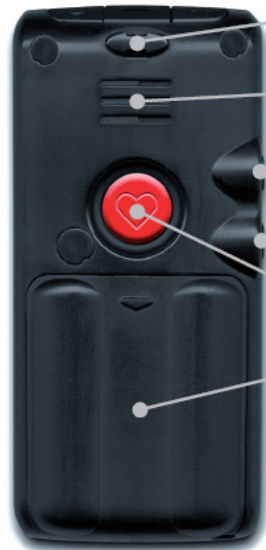

### Stort display

Letlæseligt display på 2,7" (b 45 x h 52 mm.)  
Orange baggrundsbelysning, der er optimalt for synshæmmede.

### HØREAPPARATS-KOMPATIBEL

Højtaler udviklet til brug med digitale høreapparater

### STORT DISPLAY

- Høj opløsning
- Orange baggrundsbelysning
- 30% forstørrelse på markeret tekst

### NEM BETJENING

4 taster for betjening af væsentlige funktioner:

- Telefonbog
- Modtagne beskeder
- Ubesvarede opkald
- Udgående opkald