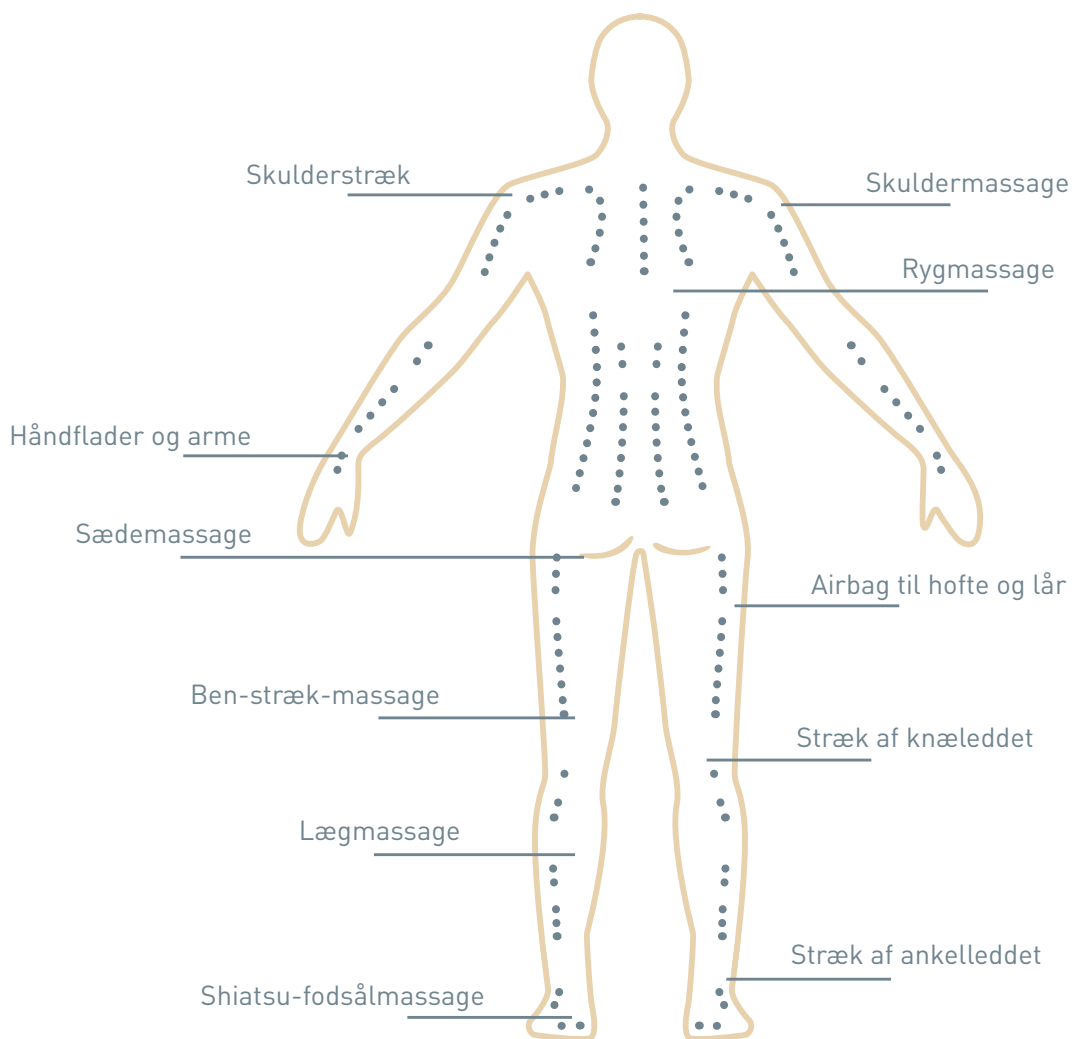

++ ENESTÅENDE: 4.258 CM² MASSAGEZONE

ENESTE!
VERDEN

Nyd fordelene ved en særlig behandling af hele kroppen. Et massageområde, der er helt enestående på markedet. Med en behandlingszone på i alt 1.290 cm² på ryggen og dertil 2.968 cm² på hofter, arme, lægges og fødder, bliver du forkælet fra isse til fod.

Med sine 1.117 enestående massagevariationer er Real Pro Premium som lavet specielt til dig, så du kan nyde din egen, helt personlige massage hjemme. Det er ligegyldigt, om du vil nyde afslappende massage fra top til tå eller har brug for massage et bestemt sted: Real Pro Premium kan opfylde alle dine ønsker.

++ EN HELT NY DIMENSION: MASSAGE, SOM TILPASSER HELT SPECIELT TIL DIG.

ENESTE!
VERDEN*

Der findes ingen anden massagestol, der byder på så mange forskellige muligheder. Massagehovedets mange forskellige indstillingsmuligheder er helt enestående. Den elektroniske intensitetsstyring indstiller i løbet af sekunder det rigtige massagetryk, baseret på brugerens kropsvægt. Hvad der ligeledes er helt enestående: du kan vælge mellem tre trin: blid, middel og kraftig.

++ AFSLAPPEDE UNDERARME

Panasonic Real Pro Premium masserer også arme og hænder, så håndledsproblemer lindres. Yderligere afslapning kan opnås med skulderstræk under massagen.

MASSAGEZONER

++ MASSAGEPROGRAMMER