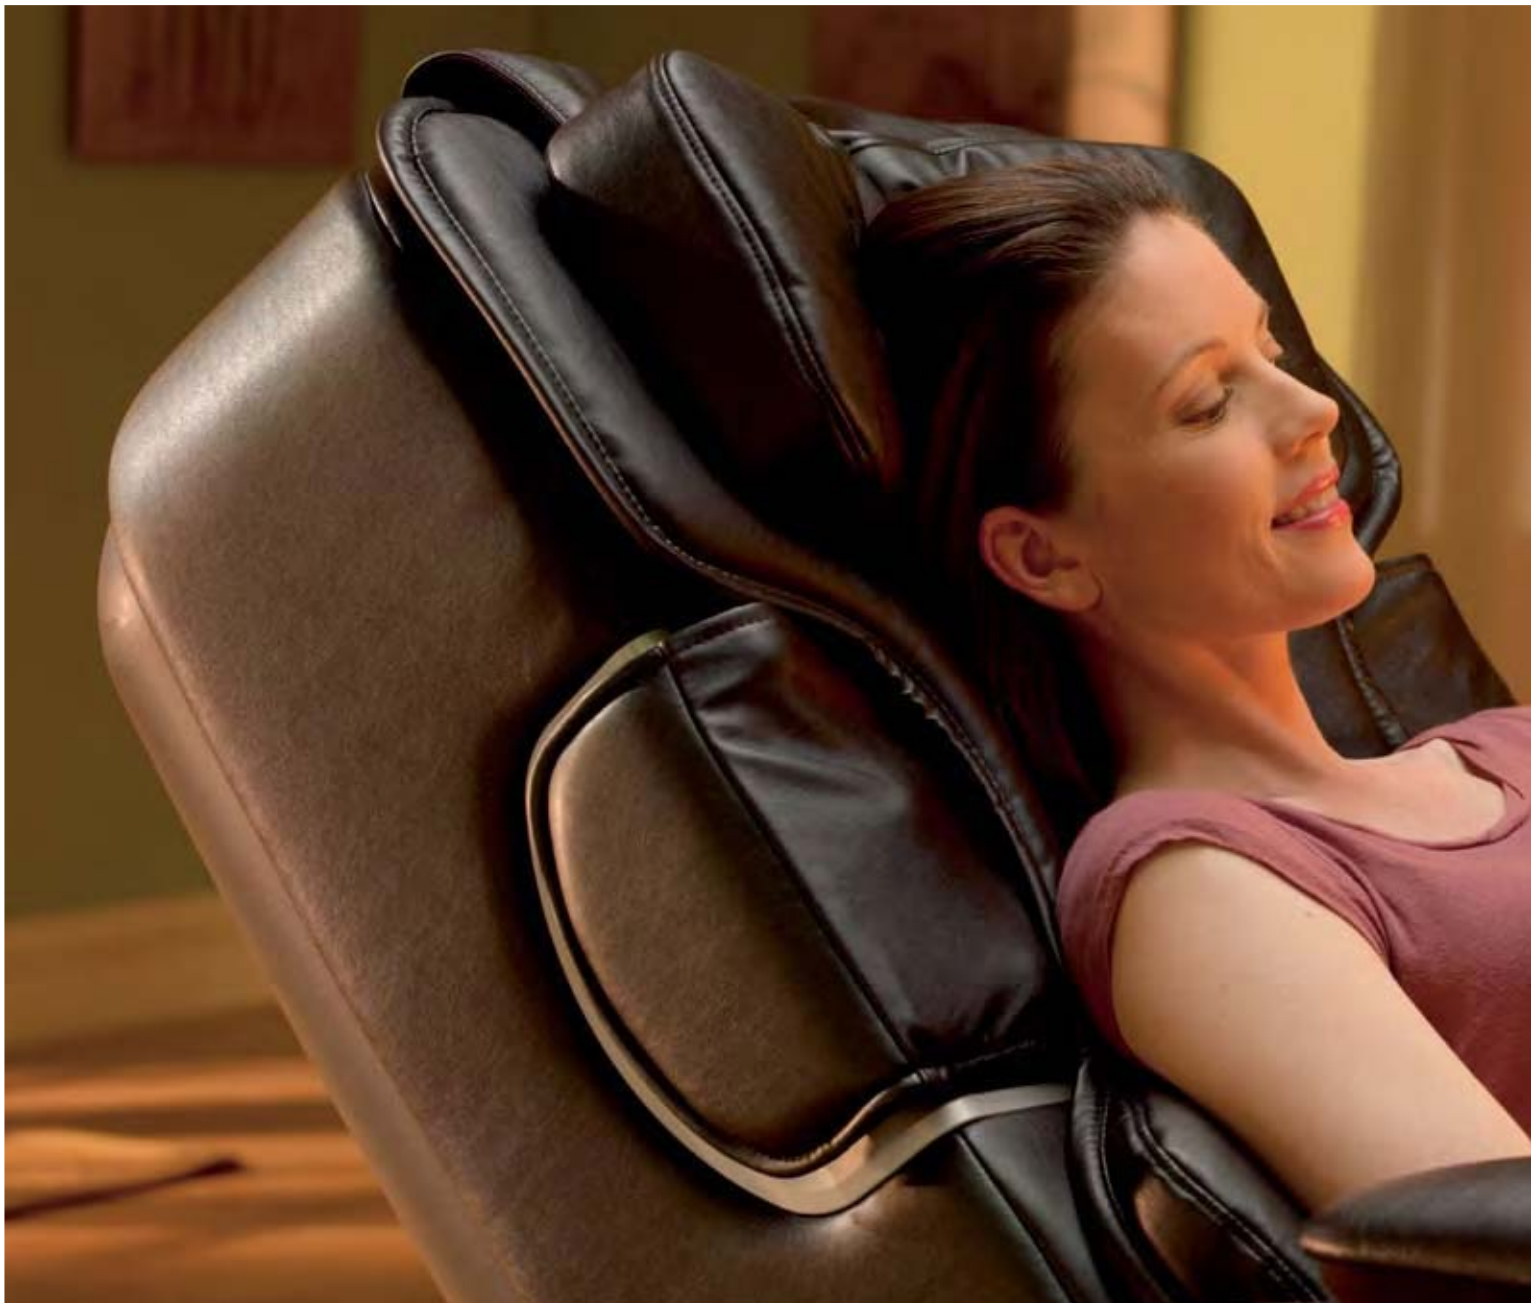

AFSLAPNING I SÆRKLASSE

MASSAGESTOLEN REAL PRO PREMIUM

Panasonic

REAL PRO PREMIUM HIGHLIGHTS

++ PRÆCIS PUNKTSTYRING: DEN EKSKLUSIVE JUNETSU-MASSAGE

ENESTE!
VERDEN

Panasonic Real Pro Premium kan tilpasses nøjagtigt til dit behov, så fokus sættes på smertende steder, der skal masseres. Panasonic har her den eksklusive massageform Junetsu-massage: hurtige, små, cirkulende massagebevægelser, som løsner dybe muskelspændinger. Ordet „Junetsu“ er for øvrigt japansk og betyder „meget fin æltning“.