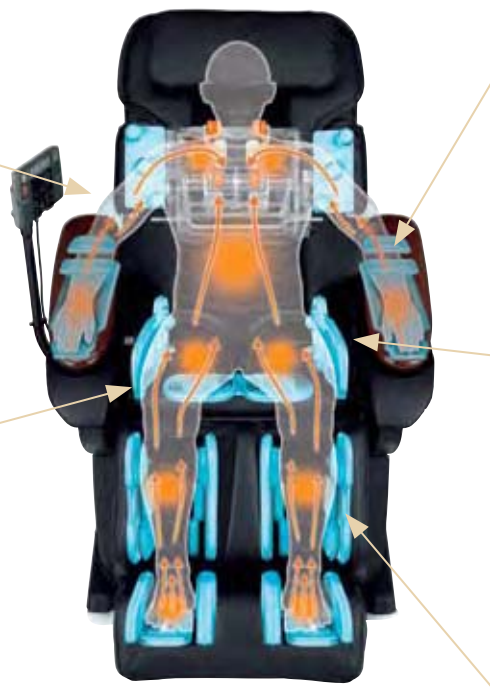

Panasonic's krops scannings teknologi arbejder med et net af tryksensorer, som inden for 20 sekunder måler din skulder- og rygposition og derved sørger for en individuel indstilling af massagestolen. Fordelen: Massagen tilpasses præcist efter din rygform.

Ben-strækmassage

Reducer spændinger i den nedre del af ryggen og i hofte og talje. Airbag-systemet i foddelen fikserer dine ben og strækker dem ved at sænke dem langsomt.

Arm- og håndflademassage

Afslapning fra fingerspidser til albue. Med blide, rytmiske massagebevægelser.

Variabelt massagehoved simulerer fire forskellige håndbevægelser

Afslapning på højeste niveau. Det er kun Real Pro Premium fra Panasonic, der har et massagehoved, der kan simulere fire forskellige håndbevægelser:

- ++ **Tommelfingertryk**
- ++ **Håndflade**
- ++ **Knoer**
- ++ **Æltning**

++ RYGMASSAGE PÅ 1.290 CM² KVADRATCENTIMETER

Det er takket været sensor-tryk-teknologien, at Real Pro Premium kan lave en skitse af din ryg. Først bliver din ryg scannet og straks efter masseret. Naturligvis er massagen tilpasset nøjagtigt til krumningen af din hvirvelsøjle. Under massagen glider massagehovederne hen over din ryg. Massagestolen ved lige nøjagtigt, hvor der skal masseres – og hvor, der ikke skal. Du kan så-