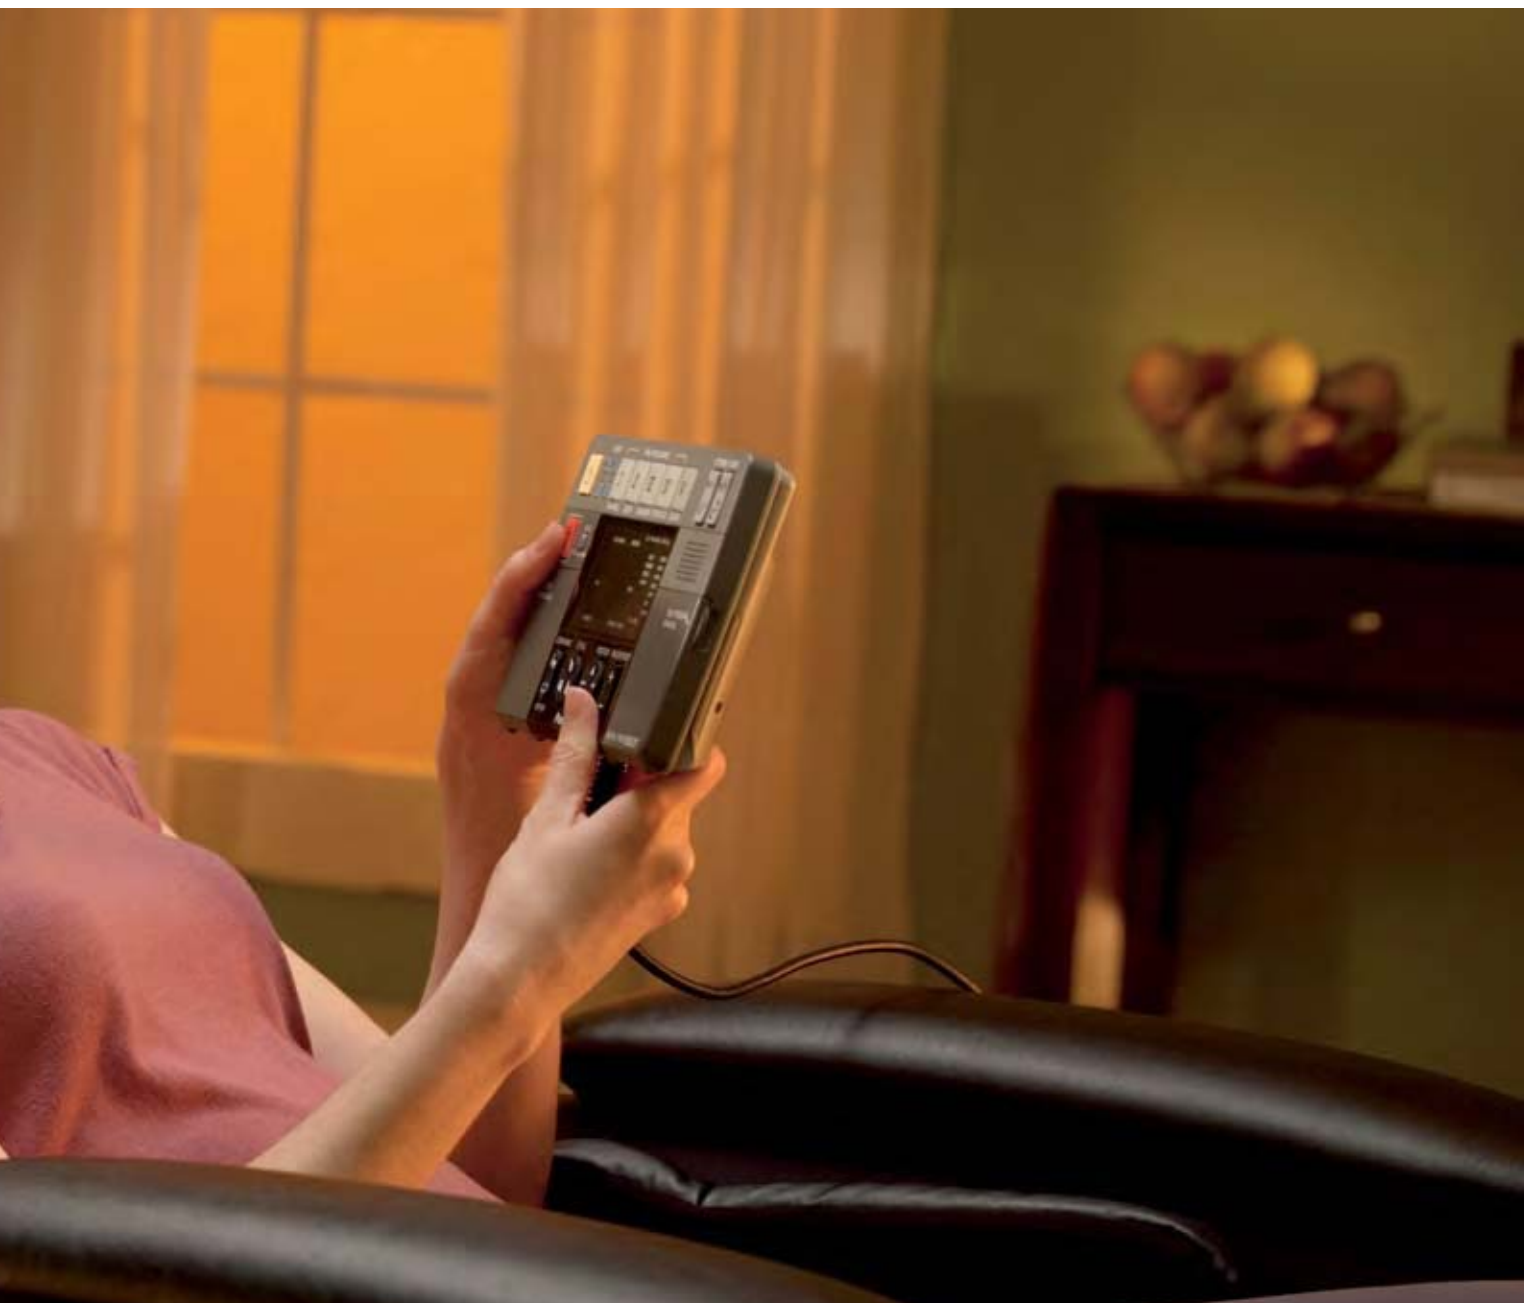

AFSLAPNING I SÆRKLASSE

MASSAGESTOLEN REAL PRO PREMIUM

Panasonic

REAL PRO PREMIUM HIGHLIGHTS

++ PRÆCIS PUNKTSTYRING: DEN EKSKLUSIVE JUNETSU-MASSAGE

ENESTE!
VERDEN

Panasonic Real Pro Premium kan tilpasses nøjagtigt til dit behov, så fokus sættes på smertende steder, der skal masseres. Panasonic har her den eksklusive massageform Junetsu-massage: hurtige, små, cirkulende massagebevægelser, som løsner dybe muskelspændinger. Ordet „Junetsu“ er for øvrigt japansk og betyder „meget fin æltning“.

Med sine 1.117 enestående massagevariationer er Real Pro Premium som lavet specielt til dig, så du kan nyde din egen, helt personlige massage hjemme. Det er ligegyldigt, om du vil nyde afslappende massage fra top til tå eller har brug for massage et bestemt sted: Real Pro Premium kan opfylde alle dine ønsker.

++ EN HELT NY DIMENSION: MASSAGE, SOM TILPASSER HELT SPECIELT TIL DIG.

ENESTE!
VERDEN*

Der findes ingen anden massagestol, der byder på så mange forskellige muligheder. Massagehovedets mange forskellige indstillingsmuligheder er helt enestående. Den elektroniske intensitetsstyring indstiller i løbet af sekunder det rigtige massagetryk, baseret på brugerens kropsvægt. Hvad der ligeledes er helt enestående: du kan vælge mellem tre trin: blid, middel og kraftig.