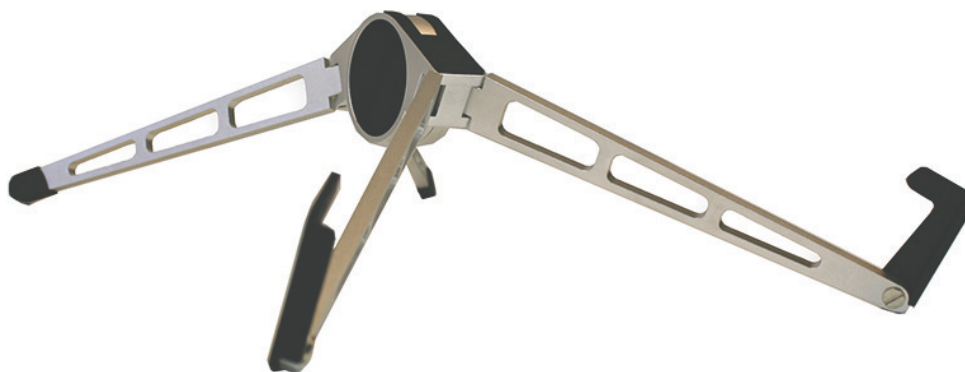

Forbedrer
dit synergonomi
- endda skånsom
mod nakken

Art No 65 892

fakta

LaptoX er en unikt designet letvægt laptop-holder. Perfekt til det mobile kontor hvor behovet for flexibilitet og funktionalitet er stort. LaptoX løfter computeren op og placerer skærmen i et niveau som skaber en optimal synergonomi. Den kan anvendes til de fleste modeller af laptops samt til iPad. Den er let at folde sammen for at tage med i den medfølgende opbevaringspose i microfiber.

Øvrige fordele er, at computeren genererer væsentligt mindre varme, når den kommer op fra bordpladen. LaptoX har fire ben og gummibelagte kroge som sørger for, at computeren holdes på plads. Fungerer også som dokumentholder.