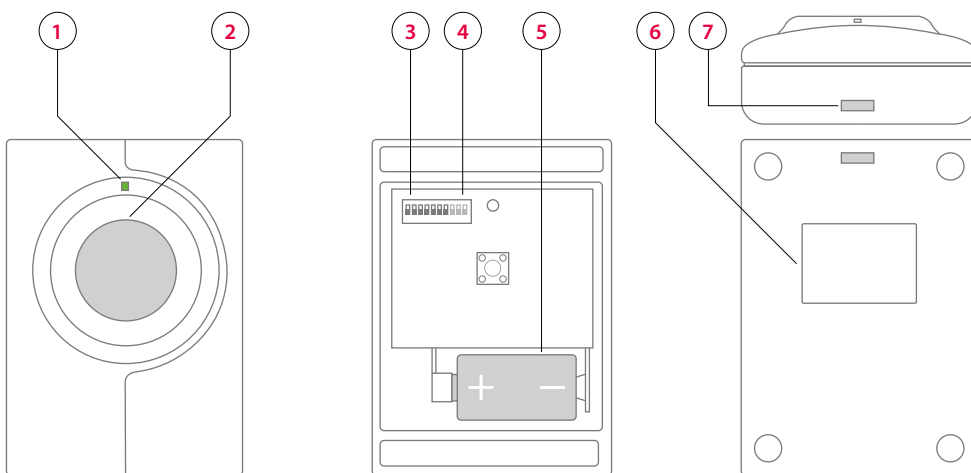

trådløs dørklokke. Skal installeres ved hoveddøren som en almindelig dørklokke for at holde styr på, hvem der ringer på.

Når gæsterne ankommer og trykker på knappen, videresendes signalet til din Visit-modtager, der advarer dig med lyd, blink eller vibrationer (afhængigt af modtageren).

Tekniske specifikationer

Dimensioner og vægt

- Højde: **66 mm**
Bredde: **48 mm**
Dybde: **23 mm**
Vægt: **50 g inkl. batterier**

Produktoversigt

Strøm og batteri

- Batteritype 6V PX28A alkaline eller 6V PX28L lithium
- Strømförbrug Aktiv 35 mA, Ikke aktiv 0,05 µA
- Driftstid ~ 2 år