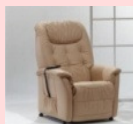

Himolla 9086
Type L, G og Z