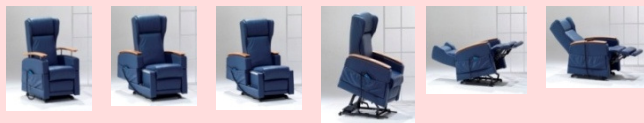

Har endvidere mulighed for at justere sædehøjde .

Elektronisk justering af sædedybde kan leveres.

Bord til montering
på armlæn medfølger

Mål:	
Variant	25
Bredde	76 cm
Dybde	90 cm
Højde	108cm
Sædehøjde	47-60 cm
Sædebredde	51 cm
Sædedybde	51-56 cm
Ryglæn højde	70 cm
Hvilestilling	183 cm
Max. Belastning	120 kg