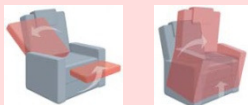

Himolla 7470

Himolla Cumulux Model 7470 med hvilefunktion.
Elektronisk indstilling af nakkestøtte.

Leveres i mange forskellige slags stof og typer læder.

Type T

Har tre motorer der styrer alle funktioner via en enkel fjernbetjening:

Rejse- og siddefunktion (katapult sæde)

Fodskammel

Ryglæn kan lægges ned til hvilestilling

Ryglæn, fodskammel og "Rejse sig" kan reguleres individuelt via fjernbetjening. (3 motorer)

Type N

Ryglæn, fodskammel og "Rejse sig" kan reguleres individuelt via fjernbetjening. Samt hjertefunktion (fødderne højere end hjertet) (3 motorer)

Stolen har elektrisk styring af nakkestøtte.

Mål:

Variant	25
Bredde	78 cm
Dybde	80 cm
Højde	104 cm
Sædehøjde	41 cm
Sædebredde	50 cm
Sædedybde	51 cm
Ryglæn højde	72 cm
Hvilestilling	163 cm
Max. Belastning	120 kg

Den viste model er et eksempel på stof-/læderbetræk. Alle hvilestole kan leveres med såvel stof som læder. Priserne varierer alt efter hvilken type stof eller læder der vælges. Den anførte pris skal betragtes som vejledende. Der er ikke retur-/ombytningsret på leverede hvilestole.

ØST • SeniorShop.dk • Vangedevej 144 • 2870 Dyssegård • Telefon 39 43 05 50 • e-mail: butik@seniorshop.dk • www.seniorstolen.dk
VEST • Bolighuset Werenberg • Kirkevej 15 • 5464 Brenderup • Telefon 64 44 10 49 • e-mail: hf@werenberg.dk • www.seniorstolen.dk

SeniorStolen.dk
-gør hverdagen lettere...