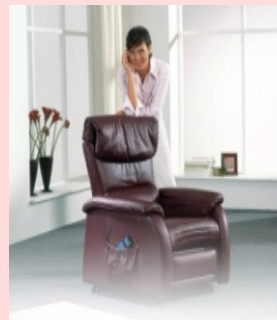

Hvile- & Otiumstole fra SeniorStolen.dk

SeniorStolen.dk leverer Hvile-/otiumstole med alle tænkelige muligheder.

SeniorStolen.dk har Danmarks største udvalg af hvile- og otiumstole.

*Se det kæmpe store program af kvalitets hvile- og otiumstole fra Europas førende møbelfabrik **Himolla**. Hvile-/otiumstolen, er den optimale stol til senioren, der ønsker en stol der kan opfylde alle krav.*

I en hvile-/otiumstol fra **Himolla**, kan du kan finde den rette stilling til at læse dine yndlingsbøger, liggende eller siddende. Middagsluren klares også her, du vælger blot ligestillingen på det nemme betjeningspanel, og inden du ser dig om, ligger du i den mest behagelige stilling, for at lukke øjnene og slappe af en stund.

Skulle benene drille, og har du lidt svært ved at komme op eller ned i lænestolen, kan denne også leveres med motoriseret hjælp til at "Sætte sig" og "Rejse sig" fra stolen (katapultsæde). Du skal blot trykke på betjeningspanelet og du finder den position der passer dig bedst. Nemt, enkelt og behageligt.

Kom ind og prøv, eller ring og vi finder en aftale for demonstration af stolen hos dig - vi leverer overalt i Danmark - så du også kan få lejlighed til at opleve hvor rart det kan være med disse stoles faciliteter.

SeniorStolen.dk
-gør hverdagen lettere...