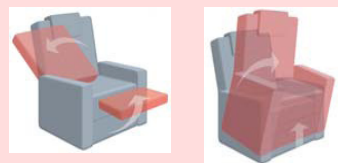

Himolla 7685

Himolla Cumulus Vario 10 Model 7685 med hvilefunktion. Stolen leveres i to forskellige størrelser og 10 forskellige varianter. Vælg mellem 3 siddehøjder

Vælg mellem 3 siddehøjder

Dejlig otiumstol med indbygget fodskammel. Modellen kan leveres i forskellige typer:

Type L er mekanisk. Ved at læne sig tilbage i stolen kommer fodskamlen op og ryglænet kan trykkes tilbage til hvilestilling. Fodskammel og ryglæn, betjenes således ved brug af sin egen vægt.

Type G har en motor, der styrer alle funktioner via enkel betjening med "Rejse sig" og "Sætte sig" funktion:

- Rejse- og siddefunktion (katapultsæde)
- Fodskammel
- Ryglæn kan lægges ned til hvilestilling når fodskamlen er i vandret position.

Type Z med to motorer der styrer ryglæn og fodskammel individuelt via betjeningspanel:

- Fodskammel
- Ryglæn kan lægges ned til hvilestilling

Type T har tre motorer der styrer alle funktioner via en enkel fjernbetjening:

- Rejse- og siddefunktion (katapult sæde)
- Fodskammel

Ryglæn kan lægges ned til hvilestilling
Ryglæn, fodskammel og "Rejse sig" kan reguleres individuelt via fjernbetjening. (3 motorer)

Type N ryglæn, fodskammel og "Rejse sig" kan reguleres individuelt via fjernbetjening. Samt hjertefunktion (benene højere end hovedet) (3 motorer)

OBS: Model L og Z har ikke katapultsæde

Mål :	Mini	Maxi	XXL
Variant	27/28	37/38	47/48
Bredde	80 cm	80 cm	80 cm
Dybde	98 cm	98 cm	98 cm
Højde	113 cm	115 cm	117 cm
Sædehøjde	46 cm	48 cm	50 cm
Sædebredde	45 cm	45 cm	45 cm
Sædedybde	54 cm	54 cm	54 cm
Ryglæn højde	77 cm	77 cm	77 cm
Hvilestilling	196/185	196/185	196/185
Max. Belastning	120 kg	120 kg	120 kg