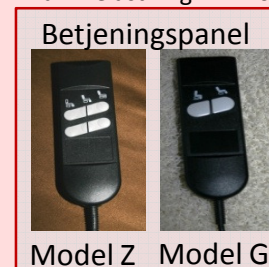

Dejlig otiumstol med indbygget fodskammel.

Modellen kan leveres i tre forskellige typer:

Type L er mekanisk. Ved at læne sig tilbage i stolen kommer fodskamlen op og ryglænet kan trykkes tilbage til hvilestilling. Fodskammel og ryglæn, betjenes således ved brug af sin egen vægt.

Type G har en motor, der styrer alle funktioner via enkel betjening med "Rejse sig" og "Sætte sig" funktion:

- Rejse- og siddefunktion (katapultsæde)
- Fodskammel
- Ryglæn kan lægges ned til hvilestilling når fodskamlen er i vandret position.

Type Z med to motorer der kan styre ryglæn og fodskammel individuelt via betjeningspanel:

- Fodskammel
- Ryglæn kan lægges ned til hvilestilling

OBS: Model L og Z har ikke katapultsæde

Mål:	
Variant	25
Bredde	71 cm
Dybde	83 cm
Højde	104 cm
Sædehøjde	44 cm
Sædebredde	48 cm
Sædedybde	51 cm
Ryglæn højde	73 cm
Hvilestilling	159 cm
Max. Belastning	120 kg