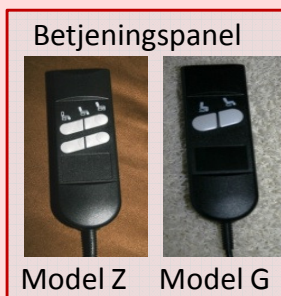

Den viste model er et eksempel på stof-/læderbetræk. Alle hvilestole kan leveres med såvel stof som læder. Priserne varierer alt efter hvilken type stof eller læder der vælges. Den anførte pris skal betragtes som vejledende. Der er ikke retur-/ombytningsret på leverede hvilestole.

ØST • SeniorShop.dk • Vangedevej 144 • 2870 Dyssegård • Telefon 39 43 05 50 • e-mail: butik@seniorshop.dk • www.seniorstolen.dk
VEST • Bolighuset Werenberg • Kirkevej 15 • 5464 Brenderup • Telefon 64 44 10 49 • e-mail: hf@werenberg.dk • www.seniorstolen.dk

SeniorStolen.dk
-gør hverdagen lettere...