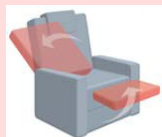

Den viste model er et eksempel på stof-/læderbetræk. Alle hvilestole kan leveres med såvel stof som læder. Priserne varierer alt efter hvilken type stof eller læder der vælges. Den anførte pris skal betragtes som vejledende. Der er ikke retur-/ombytningsret på leverede hvilestole.

ØST • SeniorShop.dk • Vangedevej 144 • 2870 Dyssegård • Telefon 39 43 05 50 • e-mail: butik@seniorshop.dk • www.seniorstolen.dk
VEST • Bolighuset Werenberg • Kirkevej 15 • 5464 Brenderup • Telefon 64 44 10 49 • e-mail: hf@werenberg.dk • www.seniorstolen.dk

SeniorStolen.dk
-gør hverdagen lettere...