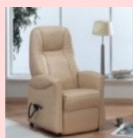

Himolla 9086
Type L, G og Z

Himolla 9686
Type L, G og Z