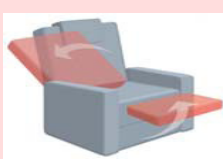

Himolla 7662

Himolla Cumulus Model 7662 med hvilefunktion med indbygget fodskammel og mulighed for katapultsæde

Dejlig otiumstol med indbygget fodskammel.

Modellen kan leveres i to forskellige typer:

Type A er mekanisk. Ved at læne sig tilbage i stolen kommer fodskamlen op og ryglænet kan trykkes tilbage til hvilestilling. Fodskammel og ryglæn, betjenes således ved brug af sin egen vægt.

Type G har en motor, der styrer alle funktioner via enkel betjening med "Rejse sig" og "Sætte sig" funktion:

- Rejse- og siddefunktion (katapultsæde)
- Fodskammel
- Ryglæn kan lægges ned til hvilestilling når fodskamlen er i vandret position.

OBS: Model A har ikke katapultsæde

Mål:	
Variant	26
Bredde	71 cm
Dybde	83 cm
Højde	104 cm
Sædehøjde	44 cm
Sædebredde	48 cm
Sædedybde	51 cm
Ryglæn højde	73 cm
Hvilestilling	156 cm
Max. Belastning	120 kg

Den viste model er et eksempel på stof-/læderbetræk. Alle hvilestole kan leveres med såvel stof som læder. Priserne varierer alt efter hvilken type stof eller læder der vælges. Den anførte pris skal betragtes som vejledende. Der er ikke retur-/ombytningsret på leverede hvilestole.

ØST • SeniorShop.dk • Vangedevej 144 • 2870 Dyssegård • Telefon 39 43 05 50 • e-mail: butik@seniorshop.dk • www.seniorstolen.dk
VEST • Bolighuset Werenberg • Kirkevej 15 • 5464 Brenderup • Telefon 64 44 10 49 • e-mail: hf@werenberg.dk • www.seniorstolen.dk

SeniorStolen.dk
-gør hverdagen lettere...