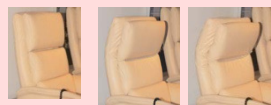

Stolene er her vist i læder

Indstilleligt nakkestøtte