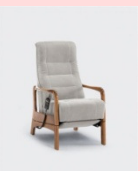

Himolla 9874
Type L, G og Z

Himolla 7662
Type A og G