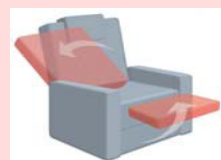

Type N (Leveres kun i L)

Ryglæn, fodskammel og "Rejse sig" kan reguleres individuelt via fjernbetjening. Samt hjertefunktion (fødderne højere end hjertet (3 motorer)

Kan leveres med forlænget fodskammel (type T 27)

VI HAR STOLEN STÅENDE I VORES Udstilling, SÅ DU ER VELKOMMEN TIL AT KOMME IND OG PRØVE DEN!

Let og enkelt betjeningspanel

- Rejse- og siddefunktion (katapultsæde)
- Fodskammel