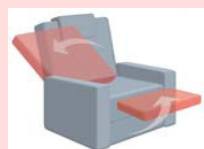

Stof/betræk og farve på armlæn efter eget ønske

Aflastningsbord kan leveres i samme træsort som armlæn. Bordet monteres på højre armlæn .