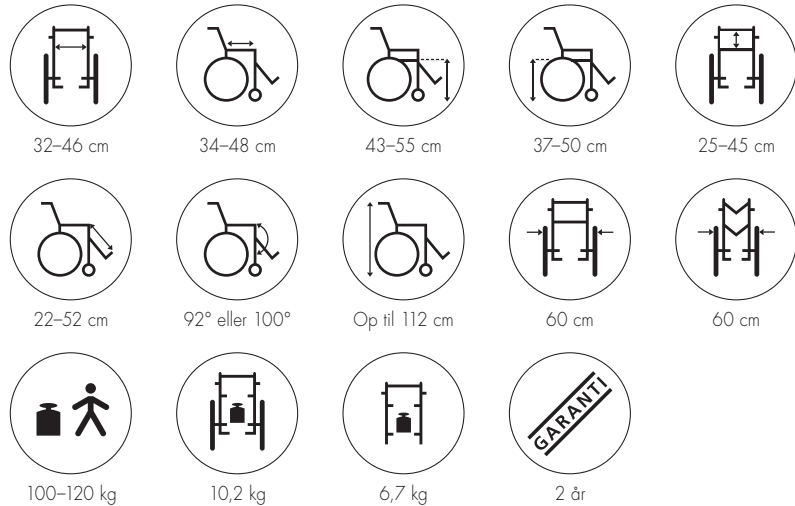

Quickie Helium fastramme kørestol med ekstremt gode køreegenskaber

Quickie Helium kombinerer ultra lav vægt, justeringsmuligheder samt ekstrem fasthed i hele kørestolen. Med den seneste teknologi og udvikling fra bl.a. cykel- og bilindustrien, er Quickie Helium udviklet til kørestolsbrugere med behov for ekstremt gode køreegenskaber og ultra lav vægt.

Standardudstyr

- Standard justerbar rygpolstring
- Foldbar vinkelindstillelig ryg
- Faste skubbehåndtag
- Fodbøjle
- Rammevinkel 100°
- Rammeindsnævring 0 cm
- Letvægts- eller designdrivhjul
- Standard bremse

Mål og vægt er opgivet under følgende forudsætning: b: 38 cm, d: 42 cm samt med standardudstyr.

Standardmuligheder		Eksempler på variationsmuligheder
Ryg	Standard opstrammelig rygpolstring, foldbar vinkelindstillelig	Oval formet rygbøjle, vinkelindstillelig, lås-bar funktion, air flow letvægts polstring, ventilationsbetræk, stabil rygpolstring
Skubbehåndtag	Faste skubbehåndtag	Foldbare, højdeindstillelige
Sidestykker		Slim style, aluminiumssidestykke, med kant, carbon fiber
Fodplader	Fodbøjle	Fodbøjle med plade, hel fodplade vinkel- og dybdeindstillelig, performance fodplade, højt monteret fodplade
Bremser	Standard bremse	Knæleds, kompakt, kompakt letvægts, forlænger
Drivhjul	Letvægts- eller designdrivhjul	Proton letvægts-hjul, spinergy, mountain bike
Drivringe	Aluminium eller rustfri stål	Titanium, supergrip
Dæk	Højtryksdæk	Marathon plus, punkterfri
Aksler	Quick release	
Svinghjul	Punkterfri, soft	Light up, aluminium fælg
Tilbehør		Mobiltilf. holder, egerbeskyttere, rygtaske, Jay 3 fast ryg, anti-tipp støtter
Farve	28 stelfarver	Farve på gaffel og rygbeslag

b = sædebredde, cm
d = sædedybde, cm