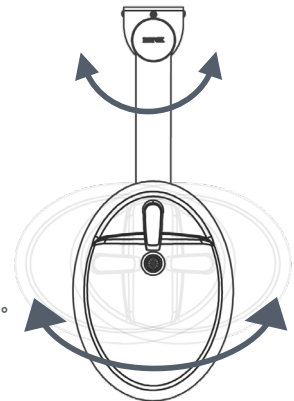

For kørestolsbrugere er den svingbare vask også praktisk. Man kan flytte vasken efter behov og fx skubbe vasken over i hjørnet, når man har brug for plads til at vende kørestolen.

Håndvask med løfteunit kan let højdejusteres efter behov. Et enkelt design uden smudsfælder, så det er let at gøre rent.

ROPOX™

BETTER WAYS TO BETTER DAYS

- A PART OF AddLife®

ROPOX SWINGLINE VASK

Højdejustering: 15 cm for vask uden Dock-In
20 cm for vask med Dock-In

Max. brugervægt: Testet iht. DS/ISO 17966:2016
Max. brugervægt 245 kg i Dock-In
og 80 kg uden Dock-In

VARIANT/MODEL

VASKE - HØJDEJUSTÉRBAR MED DOCK-IN 	
	
Venstre model V-nr.: 40-40072	Højre model V-nr.: 40-40071

ARMEN SVINGER 180°

VASKEN SVINGER 180°

VASKE - HØJDEJUSTÉRBAR 		TILBEHØR	
			
Synlig installation V-nr.: 40-41130	Skjult installation V-nr.: 40-41140	Håndsving V-nr.: 40-42170	Højdejusterbar Dock-in V-nr.: 40-40069