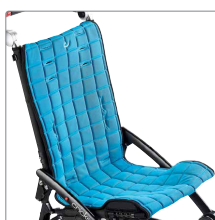

Kiler for lændestøtte
Str. 1: 11 x 15 x 27,5 cm (BxLxH)
Str. 2: 14,5 x 15 x 27,4 cm (BxLxH).

Kiler for lændestøtte str. 1 .. 3187043140-1
Kiler for lændestøtte str. 2 .. 3187043140-2