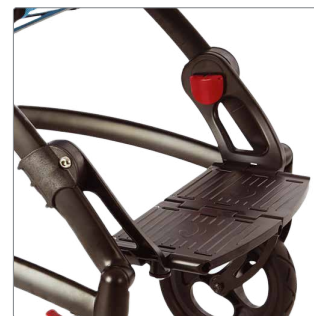

Cricket's letvægtsstel er et af de mest kompakte på markedet. Stellet er designet for at støtte og sikre stabilitet til klapvognen. 360° drejelige forhjul sikrer bekvem kørsel og gør klapvognen lettere at styre. Punkterfrie dæk giver exceptionel ydeevne.

Ydermere er Cricket godkendt til transport og opfylder krav i henhold til ISO 7176-19, mht. sikker transport i køretøjer.

Dansk design

34/39,5 cm

21- 43 cm

50/57 cm

max. 35/50 kg

Variabel rygvinkling - Indstil i to positioner, fra 110° til 125°.

Følger barnets vækst - tilpas sæde-dybde, sædebredde, samt højde på fodpladerne.

Spar tid og plads - let at klappe sammen og meget kompakt.

Fleksibel fodstøtte - Højde-, vinkeljusterbar og svingbar. Justér til det individuelle behov.