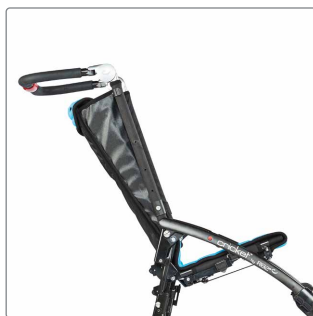

# R82 Cricket

Cricket er en foldbar letvægtsklapvogn, designet til at opfylde dit og dit barns behov og livsstil. Denne brugervenlige klapvogn leveres i to størrelser. Da vognen kan tilpasses barnets vækst på mange områder, kan den benyttes i mange år fremover.

Cricket's letvægtsstel er et af de mest kompakte på markedet. Stellet er designet for at støtte og sikre stabilitet til klapvognen. 360° drejelige forhjul sikrer bekvem kørsel og gør klapvognen lettere at styre. Punkterfrie dæk giver exceptionel ydeevne.

Ydermere er Cricket godkendt til transport og opfylder krav i henhold til ISO 7176-19, mht. sikker transport i køretøjer.

Dansk design

34/39,5 cm

21- 43 cm

50/57 cm

max. 35/50 kg

Variabel rygvinkling - Indstil i to positioner, fra 110° til 125°.

Følger barnets vækst - tilpas sæde-dybde, sædebredde, samt højde på fodpladerne.

Spar tid og plads - let at klappe sammen og meget kompakt.

Fleksibel fodstøtte - Højde-, vinkeljusterbar og svingbar. Justér til det individuelle behov.