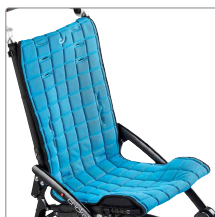

Tilbehør

Hynder

Flammesikre og vaskbare.
Materiale: Convert Stretch.

Blå hynde str. 1.....	3187043111
Blå hynde str. 2.....	3187043211
Rød hynde str. 1.....	3187043112
Rød hynde str. 2.....	3187043212
Grå hynde str. 1.....	3187043114
Grå hynde str. 2.....	3187043214
Grøn hynde str. 1*.....	3187043113
Grøn hynde str. 2*.....	3187043213
Gul hynde str. 1*.....	3187043117
Gul hynde str. 2*.....	3187043217
Orange hynde str. 1*.....	3187043116
Orange hynde str. 2*.....	3187043216
Pink hynde str. 1*.....	3187043115
Pink hynde str. 2*.....	3187043215

*Bestillingsvare -> længere leveringstid må forventes.