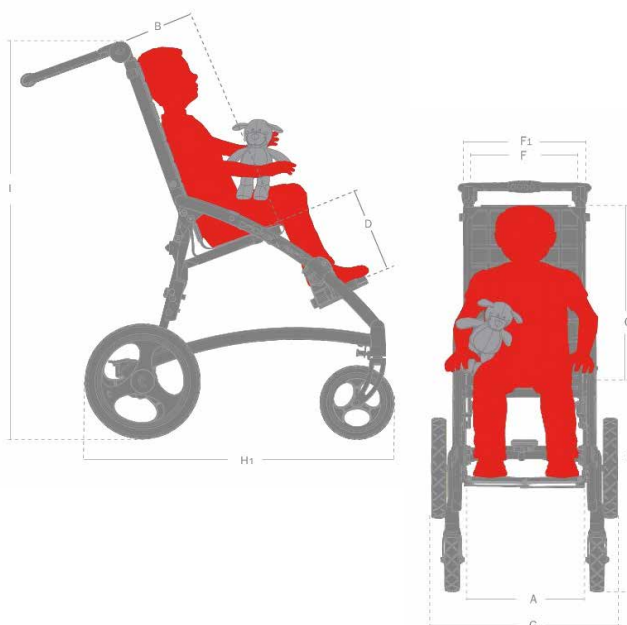

Bestilling og mål

Cricket stel (uden hynde)	Str. 1*	Str. 2
Varenr.	3187043100	3187043200
HMI-nr.	105306	105307
Ryglænsenhøjde (C₁)	50 cm	57 cm
Rygbredde, indvendig (F)	27 cm	33 cm
Sædebredde (A)	34 cm	39,5 cm
Sædedybde (B)	21-31 cm	31-43 cm
Underbenslængde (D)	18-36 cm	22,5-37 cm
Max belastning	35 kg	50 kg
Max belastning ved transport	27 kg	43 kg

* bestillingsvare -> længere leveringstid må forventes

Cricket som standard

Sædeenhed	2 størrelser. Justerbar dybde og bredde. To-positions rygtilt 110° - 125°.
Stel	Foldbart. Udført i glasfiber og carbon. Stelfarve sort.
Fodstøtte	Højde- og vinkelregulerbar. Svinges nemt til siden uden brug af værktøj.
Hjul	180x37,5 mm svingbare forhjul og 280x37,5 mm baghjul. Punkterfrie.
Bremser	Fodbremser på baghjul.
Skubbebjølle	Vinkeljusterbar

Hynder

Hynder	Flammesikre og vaskbare. Materiale: Convert Stretch.
Farver	Blå, rød og grå hynde er standard.
Farver øvrige*	Grøn, pink, orange eller gul hynde er bestillingsvarer*

* bestillingsvare -> længere leveringstid må forventes

Hyndefarver