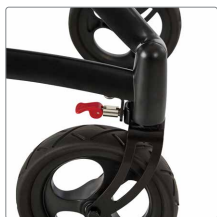

### Regnslag

Kræver montage af kaleche.

Regnslag str. 2,  
passer til Cricket str. 1 ..... 3187467-210

Regnslag str. 3  
passer til Cricket str. 2 ..... 3187467-310