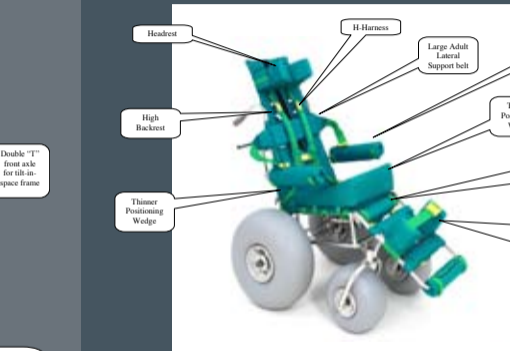

Landeez er en enestående terrængående kørestol, der nu også fås i Europa.

Den kører derhen hvor ingen kørestol har kørt før.

Den er udviklet i hårdføre materialer som gør den suveræn i alle terræner.

Landeez er designet til et aktivt fritidsliv. Så nyd din nye frihed sammen med din familie, venner eller hjælpere.

Landeez - ein einzigartiger Off-Road Rollstuhl, den es nun auch in Europa gibt.

Endlich kommen Sie mit dem Rollstuhl dorthin, wo Sie bisher nicht hingelangen konnten.

Landeez wird ausschließlich aus widerstandsfähigen und hochwertigen Materialien hergestellt - für eine aktive Freizeit.

Genießen Sie Ihre neue Freiheit - zusammen mit Ihrer Familie und Ihren Freunden.

Strand - Beach

BUSTER

TILT-IN-SPACE FRAME

SEATING OPTIONS

TIL-IN-SPACE CHILD

www.agent4you.dk

Rejsetaske - Reisetasche - Travel bag

Sne - Schnee - Snow

The Landeez is a unique all-terrain wheelchair,
which is now also available in Europe.

It runs where no wheelchair
has ever run before.

It was developed out of high quality materials
suitable for all terrains and weather conditions.