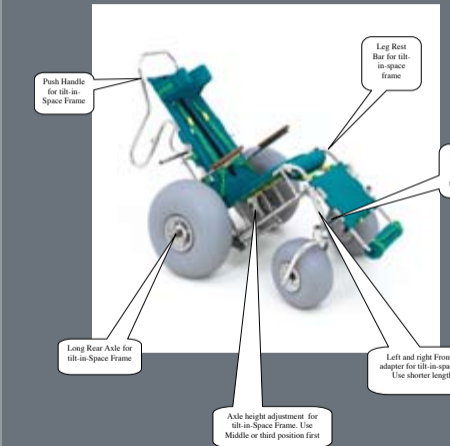

Landeez er en enestående terrængående kørestol, der nu også fås i Europa.

Den kører derhen hvor ingen kørestol har kørt før.

Den er udviklet i hårdføre materialer som gør den suveræn i alle terræner.

Landeez er designet til et aktivt fritidsliv. Så nyd din nye frihed sammen med din familie, venner eller hjælpere.

Landeez - ein einzigartiger Off-Road Rollstuhl, den es nun auch in Europa gibt.

Endlich kommen Sie mit dem Rollstuhl dorthin, wo Sie bisher nicht hingelangen konnten.

Landeez wird ausschließlich aus widerstandsfähigen und hochwertigen Materialien hergestellt - für eine aktive Freizeit.

Genießen Sie Ihre neue Freiheit - zusammen mit Ihrer Familie und Ihren Freunden.

Strand - Beach

BUSTER

TILT-IN-SPACE FRAME

SEATING OPTIONS

TIL-IN-SPACE CHILD

www.agent4you.dk

Rejsetaske - Reisetasche - Travel bag

Sne - Schnee - Snow

The Landeez is a unique all-terrain wheelchair,
which is now also available in Europe.

It runs where no wheelchair
has ever run before.

It was developed out of high quality materials
suitable for all terrains and weather conditions.