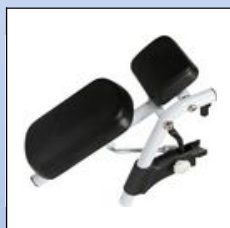

"Kakadu" toilet- og badestol i aluminium

OY1. Toilet- og badestolen er som standard udstyret med 4 stk. låsbare 5" hjul

OY2. Toilet- og badestolen monteret med 24" hjul

Toilet- og badestolen "Kakadu" er fremstillet i pulverlakeret aluminium og bliver som standard leveret med 4 stk. 5" låsbare hjul. Sæde, ryg og de klapbare armlæn er belagt med blød sort PUR for god siddekomfort. Benstøtterne er højdejusterbare og kan let afmonteres. Leveres komplet med toiletspand og låg.

* Forøget total breddeforskel for Kakadu tilt (302024 eller 302025): +14 cm.

** Hjul med forlænget rør (varenr. 30212M) giver mulighed for +5 cm ekstra frihøjde.

"Kakadu tilt" toilet- og badestol i aluminium med tiltfunktion

OY3. "Kakadu Tilt" Bad- og toiletstol vinkel indstillelig

OY4. Bad- og toiletstol "Kakadu Tilt" i vinklet tilstand

Toilet- og badestolen "Kakadu" med tilt kan vinkles fra -5° til $+25^{\circ}$. Hovedstøtten med udskæring til ørerne kan indstilles i højden, dybden og i den ønskede vinkel. Fodstøtterne kan indstilles i såvel vinklen som i højden. Som standard leveres badestolen med 5" låsbare hjul, hvor det også er muligt på enkel vis at udskifte de 2 bagerste 5" hjul med 24" hjul.

OY5. Amputationsstøtte

OY6. Sikkerhedsbøjle

OY7. Antitip (kun til version med 24" hjul)

OY8. Sæde med rundt hul

OY9. Velcroyg

"Commode Liner" hygiejneposer

Den nye patenterede **Commode Liner Disc** er et unikt, bærbart og fleksibelt tilbehør til de fleste toiletstole, som er let og hygiejnisk at bruge og mindsker infektionsrisikoen.