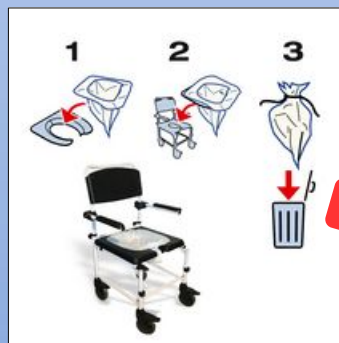

OY3. "Kakadu Tilt" Bad- og toiletstol vinkel indstillelig

OY4. Bad- og toiletstol "Kakadu Tilt" i vinklet tilstand

Toilet- og badestolen "Kakadu" med tilt kan vinkles fra -5° til $+25^{\circ}$. Hovedstøtten med udskæring til ørerne kan indstilles i højden, dybden og i den ønskede vinkel. Fodstøtterne kan indstilles i såvel vinklen som i højden. Som standard leveres badestolen med 5" låsbare hjul, hvor det også er muligt på enkel vis at udskifte de 2 bagerste 5" hjul med 24" hjul.

OY5. Amputationsstøtte

OY6. Sikkerhedsbøjle

OY7. Antitip (kun til version med 24" hjul)

OY8. Sæde med rundt hul

OY9. Velcroyg

"Commode Liner" hygiejneposer

Den nye patenterede **Commode Liner Disc** er et unikt, bærbart og fleksibelt tilbehør til de fleste toiletstole, som er let og hygiejnisk at bruge og mindsker infektionsrisikoen.

Liner Disc bruges i forbindelse med **Commode Liner poser** (sælges separat) og kan let anbringes på og fjernes fra sædet for at forhindre forurening af sædet og spanden.

Disse hygiejneposer fås med plastplade (billede OY10) eller uden (billede OY11).