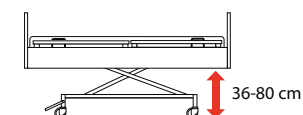

Magnolia

- Danmarks mest hjælpsomme seng

Kan indstilles
i højden