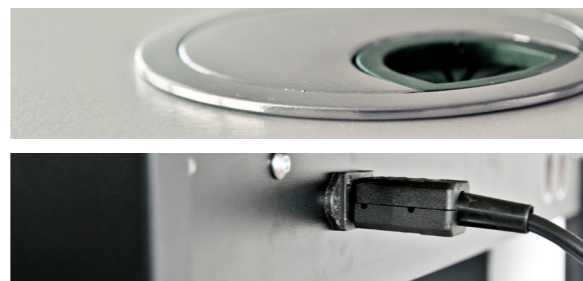

Pullt er en mobil talerstol, der nemt kan flyttes fra sted til sted. Pullt er udstyret med to elmotorer, som med blød start/stop justerer højden, så den passer til både børn og voksne. Pullt har vedligeholdelsesfri bordplade i kompaktlaminat. Oplev Pullt – din nye dialogskabende platform i undervisningen.

Fordele og muligheder:

- // Transportabel på låsbare hjul
- // Standard bredde så katederet kan køres gennem døråbninger
- // Eldreven højdeindstilling
- // Opbevaringsplads for eks. PC og/eller andet udstyr
- // Plads til bagplader til plakater og anden information
- // Flot finish og praktiske materialer gør Pullt til et værdsat supplement i undervisningen

Efter at have ‘prøvekørt’ det nye Pullt kateder i undervisningen oplevede jeg, at skellet mellem elev og lærer blev ophævet – læreren sidder ikke mere fastlåst på sit ophøjede podie, men kan integrere sig og komme mere i øjenhøjde med eleverne.

Pullt er let og luftigt i sit udtryk og mobiliteten gør det nemt at tilpasse undervisningen mod projekt- og gruppearbejde eller ‘dreje’ klassen mod projektor eller smartboard.

Marlene Stöckel
Damhavens Skole, Vejle