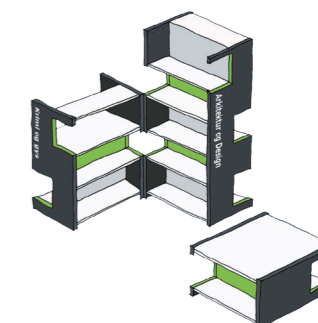

Med Bookme InfoPoint systemet er vejen fra tanke til handling, kort når nye ideer og aktiviteter skal præsenteres og formidles.