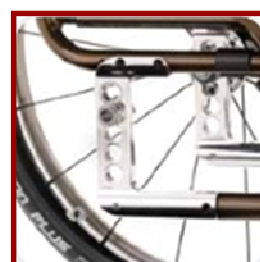

Tilbehør:

- Højdejusterbare skubbehåndtag
- Armlæn
- Antitip
- Letvægts udstyr
- Specialhjul
- Trædepedal
- Hjulcambring
- Forskellige typer fodplader
- Fiksering til sammenklapning

**Karakteristika som en
fastrammestol**

Den fastsvejste sideramme garanterer et maksimum af stabilitet og lavest mulig vægt.

Vægtoptimering

Light versionen med bremse, fodplade, sideplade og hjul reducerer den samlede vægt til under 9 kg.

Dynamiske køreegenskaber

De fastsvejste forgaffel ophæng giver ZX1 en mere dynamisk og let kørsel.

Moderne design.

Det nye farvekoncept og muligheden for at style stolen vha. X-trend artikler giver endnu mere personlighed og stil.