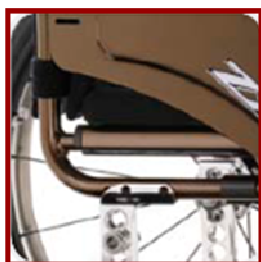

**Karakteristika som en
fastrammestol**

Den fastsvejste sideramme garanterer et maksimum af stabilitet og lavest mulig vægt.