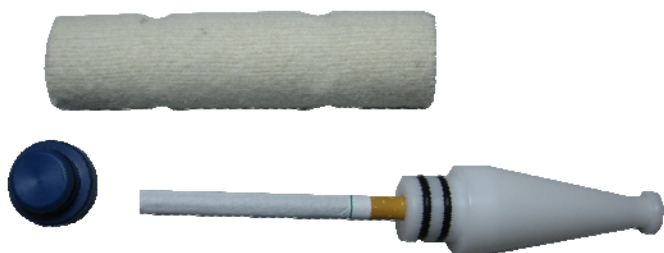

Glødesikkert cigaretrør

Standard

Det Glødesikkert cigaretrør er udviklet til fastholdelse og fiksering af en cigaret med filter i et glødesikkert rør, som sikre optimale rygeforhold for brugere med ufrivillige bevægelser, ukontrolleret bid eller ved risiko for tab af cigaret eller cigaretglød.

Ingen risiko for tab af gløder. Det Glødesikkert cigaretrør kan derfor anvendes af sengeliggende rygere.

Solid

Glødesikkert cigaretrør består af:

- Mundstykke
- Rør med filt
- Endeprop

Rengøres let med lunken vand og opvaskemiddel.