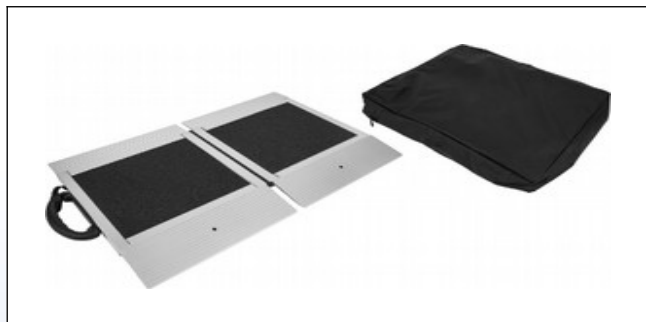

Ramper model TM

Ramperne er fremstillet af aluminium. De perforerede baner giver en god balance mellem vægt og styrke og sikrer at der ikke ligger vand på ramperne. Ramperne består af to separate køreskiner. Modellen TM-055 består af et par enkelt køreskiner, model TM-055 TM-150 og TM-210 er to-delte, model TM-300 har et ekstra element som er foldbart. I den foldede tilstand er ramperne sikret med en clip-lukning.

TM Ramperne anvendes parvist.

L3a. Rampe TM-055

L3b. Rampe TM-150 åbnet

L3c. Rampe TM-300 klar til transport

L3d. Rampe TM-300 åbnet

TM ramper	TM-055	TM-150	TM-210	TM-300
Længde	55 cm	150 cm	210 cm	300 cm
Bredde (per skinne)	25 cm	25 cm	25 cm	26 cm
Køreflade bredde	20 cm	20 cm	20 cm	20 cm
Højde af sidebeskyttelse	5,5 cm	5,5 cm	5,5 cm	5,5 cm
Max. Stigning / Højde	12° / 11 cm	12° / 30 cm	12° / 40 cm	12° / 60 cm
Vægt (1 par)	2 x 1,45 kg	2 x 3,95 kg	2 x 5,8 kg	2 x 8,65 kg
Max. belastning	300 kg	300 kg	300 kg	250 kg
Foldet mål (L x B x H)	55 x 25 x 5,5 cm	98 x 27x 9 cm	128 x 27 x 9 cm	108 x 26 x 13,5 cm

Enkeltfoldede ramper SF

Rremstillet af aluminium og belagt med skridsikkert materiale. Klappes sammen på midten og bæres som en kuffert. Den store flade gør det muligt for hjælperen at gå med op af rampen, og giver mulighed for kørsel med trehjulede køretøjer. SF-040 ramperne leveres standard med en transporttaske.

Enkeltfoldet - SC rampe

Prisbillig kuffertrampe af aluminium med riflet overflade. Rampen er foldbar på langs, og monteret med bærehåndtag. SC-045 ramperne leveres standard med en transporttaske.

L5a. SC Rampe klar til brug