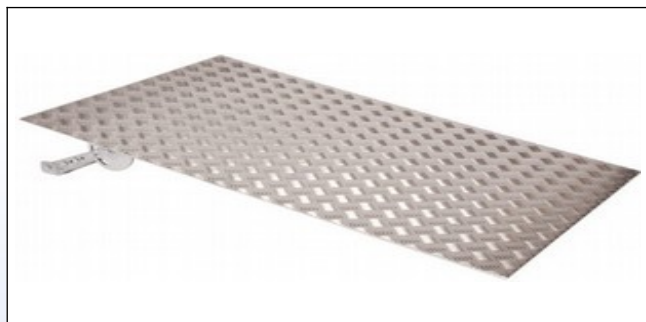

Terasseramper

Fremstillet af aluminiumsplade med skridsikkert mønster. Rampen er uden kanter så den kan lægges helt ind til døren. Den står på jorden, og skal ikke fastgøres til karm eller andet. Man undgår altså at bore eller på anden måde beskadige dørtrin eller andet.

Højden indstillet let og trinløst på det stålbeslag, der er monteret under alu-pladen .

L9a. Højdeindstillelig terrasserampe