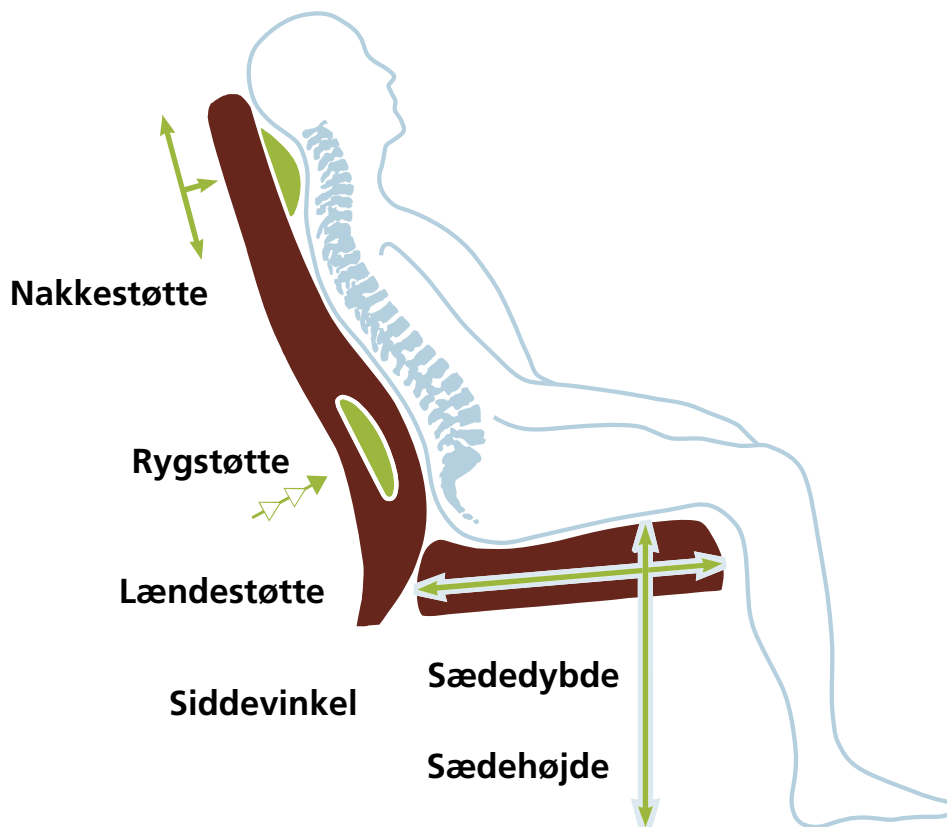

Tilpassede hvilestole

Vi lader kroppen bestemme

Hos Farstrup lytter vi til kroppen, når vi designer en stol til at sidde i længe ad gangen. Kroppen skal have hvile og støtte, og stolen skal kunne rumme praktiske hjælpefunktioner.

Derfor formgiver vi med afrundede kanter og en polstring, der giver blodet så frit løb som muligt. Ryg og nakke får korrekt ergonomisk støtte, og flere af stolene kan lænes tilbage som afveksling – eller til en blund. Tilbehør og hjælpefunktioner tilføjer vi efter behov.