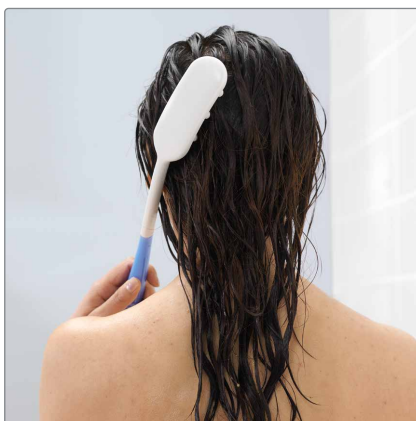

Etac tilbyder også et stort udvalg af hjælpemidler til bad og toilet.

Bestil vores katalog eller se mere på vores hjemmeside:

www.etac.dk

Hygiejne

Beauty serien

Beauty er vores prisbelønnede serie af kropspleje-hjælpemidler til personer med nedsat bevægelighed og svage muskler. Produkternes unikke kombination af god funktion, ergonomiske egenskaber og banebrydende design øger rækkevidden samtidig med, at belastningen af hænder, arme og skuldre minimeres.

Tåvasker

Tåvaskeren har lange håndtag, så det er nemmere for brugeren at nå ben, fødder og ryg.

Badebuks, inkontinens

Badebuksen er til personer, der har problemer med inkontinens. Den er produceret af Helly Hansen Specialprodukter og er lavet i et 100% vandtæt materiale med neoprengummi i taljen og omkring lårene. Badebuksen produceres efter individuelle mål og kan vaskes ved 40°. Se bestillingsskema på vores hjemmeside.