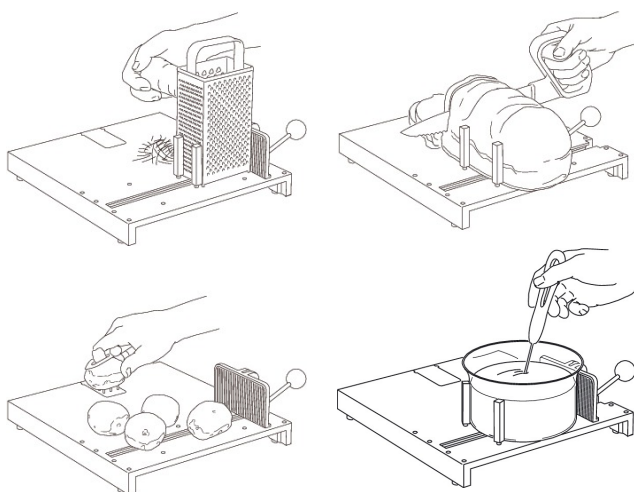

Fix køkkenbræt

Produkt

Fikseringsskærebræt, Fix køkkenbræt

Varenr.

80501004

HMI-nr.

21428

Vægt

1300 g

Mål

L 31,5 x B 29,5 cm

Klembakke til Fix køkkenbræt

84001152

Reservedelssæt Fix køkkenbræt

84001200

Skærebræt med indstillelig ramme

80501005

16189

415 g

L 35,5 x B 20 cm