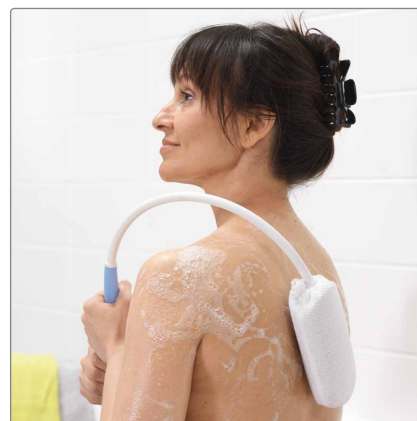

Etac tilbyder også et stort udvalg af hjælpemidler til bad og toilet.

Bestil vores katalog eller se mere på vores hjemmeside:

www.etac.dk

Hygiejne

Beauty serien

Beauty er vores prisbelønnede serie af kropspleje-hjælpemidler til personer med nedsat bevægelighed og svage muskler. Produkternes unikke kombination af god funktion, ergonomiske egenskaber og banebrydende design øger rækkevidden samtidig med, at belastningen af hænder, arme og skuldre minimeres.

Tåvasker

Tåvaskeren har lange håndtag, så det er nemmere for brugeren at nå ben, fødder og ryg.

Badebuks, inkontinens

Badebuksen er til personer, der har problemer med inkontinens. Den er produceret af Helly Hansen Specialprodukter og er lavet i et 100% vandtæt materiale med neoprengummi i taljen og omkring lårene. Badebuksen produceres efter individuelle mål og kan vaskes ved 40°. Se bestillingsskema på vores hjemmeside.