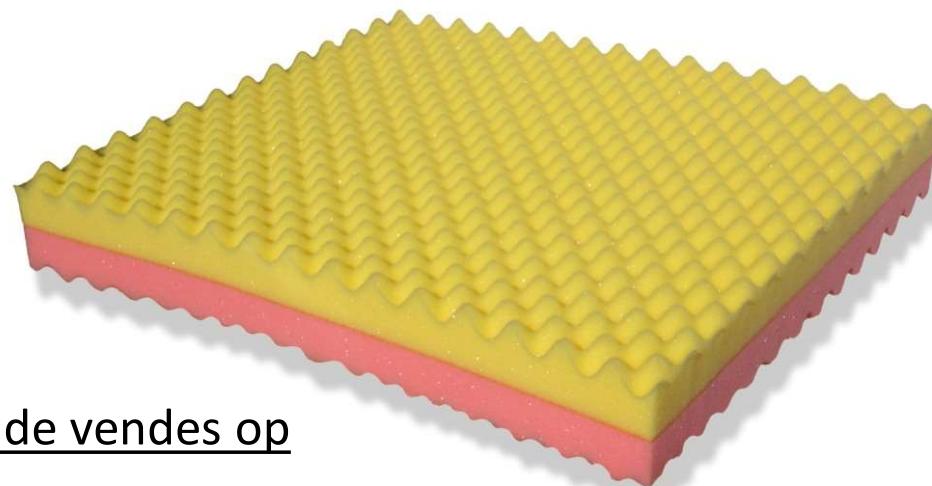

SAFE-MED

Trykfordelende Produkter

Siddepude nr. 104YP

- Gul/Rosa 6 cm
- SAFE ViscoPore skum
- Vægt max. 55 kg
- Til tynde personer
- 40 x 40 cm
- 45 x 40 cm
- 45 x 45 cm

Gul side vendes op

- Former sig efter kroppen
- Trykfordelende / Anti-decubitus op til stadie 3
- Smertelindrende