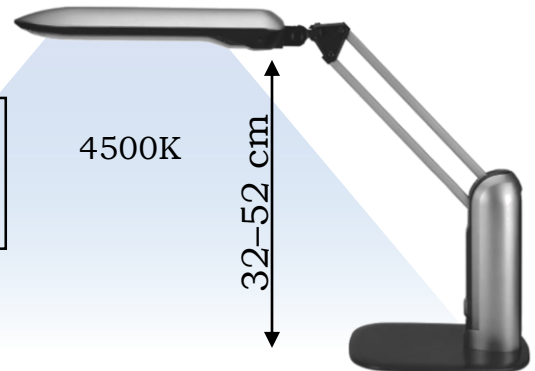

# Skrivebordslampe

- Praktisk lampe til skrivebordet med 24W lysstofrør
- Drives af HF-forkobling, som eliminerer al tendens til flimren
- Giver 1400 lumen neutralt hvidt lys (4500K). Lysstofrør med "glødepærelignende" 2700K sælges separat
- Tænd/sluk-knap anbragt lavt på standen – let at finde, selv før De tænder for lyset.
- Arm og hoved kan vippes og drejes, og lyset anbringes i højder fra 32 til 52 cm
- Vi fører også en standerlampe i matchende stil

2700K

Vi har også rør med "lunt" lys til Illumination

4500K

32-52 cm

Rigeligt med "vip og drej" i arm og hoved.

Få lyset lige hvor der er brug for det.

Se [lysoglup.dk/product/illumination-bordlampe-1533/](https://lysoglup.dk/product/illumination-bordlampe-1533/), eller scan eller klik på koden her til højre, for aktuelle priser og tilbehør i vores webshop: