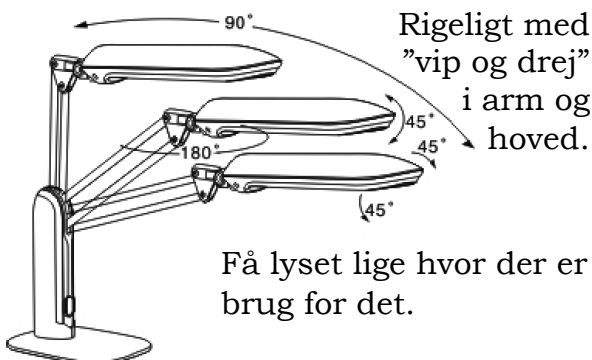

# Skrivebordslampe

- Praktisk lampe til skrivebordet med 24W lysstofrør
- Drives af HF-forkobling, som eliminerer al tendens til flimren
- Giver 1400 lumen neutralt hvidt lys (4500K). Lysstofrør med "glødepærelignende" 2700K sælges separat
- Tænd/sluk-knap anbragt lavt på standen – let at finde, selv før De tænder for lyset.
- Arm og hoved kan vippes og drejes, og lyset anbringes i højder fra 32 til 52 cm
- Vi fører også en standerlampe i matchende stil

2700K

Vi har også rør med "lunt" lys til Illumination

4500K

32-52 cm

Rigeligt med "vip og drej" i arm og hoved.

Få lyset lige hvor der er brug for det.

Se [lysoglup.dk/product/illumination-bordlampe-1533/](https://lysoglup.dk/product/illumination-bordlampe-1533/), eller scan eller klik på koden her til højre, for aktuelle priser og tilbehør i vores webshop: