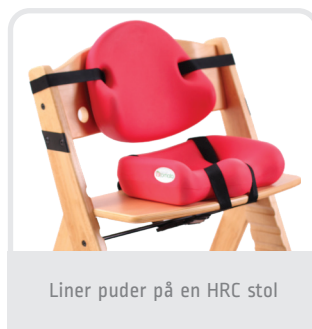

KOMBINATIONER

LINER Ryg

		● ● ● ●	● ● ● ●	● ● ● ●	●	●
		Størrelse 1 [LB1]	Størrelse 2 [LB2]	Størrelse 3 [LB3]	Størrelse 4 [LB4]	Størrelse 5 [LB5]
Indre mål	Artikel nr. / HMI nr.	7205010x / 72644	7205020x / 72645	7205030x / 72646	7205040x/106410	7205050x/106411
	Bredde	19 cm	22 cm	25 cm	33 cm	36 cm
	Højde	25 cm	34 cm	37 cm	39 cm	41 cm
Ydre mål	Bredde	27 cm	31 cm	34 cm	37 cm	41 cm
	Højde	25 cm	34 cm	37 cm	39 cm	41 cm
	Vægt i kg	0,5 kg	0,5 kg	0,6 kg	0,8 kg	1 kg

LINER sæde

		● ● ● ●	● ● ● ●	● ● ● ●	●	●
		Størrelse 1 [LS1]	Størrelse 2 [LS2]	Størrelse 3 [LS3]	Størrelse 4 [LS4]	Størrelse 5 [LS5]
Indre mål	Artikel nr. / HMI nr.	7204010x / 72640	7204020x / 72641	7204030x / 72642	7204040x/106408	7204050x/106409
	Bredde	20 cm	25 cm	30 cm	35 cm	40 cm
	Dybde	20 cm	25 cm	30 cm	35 cm	40 cm
Ydre mål	Bredde	28 cm	31 cm	35 cm	44 cm	49 cm
	Dybde	27 cm	33 cm	38 cm	44 cm	49 cm
	Vægt i kg	0,5 kg	0,9 kg	1,3 kg	2,0 kg	2,3 kg
	Forøget sædehøjde	5,5 cm	6 cm	9 cm	9 cm	9 cm

Farve = x **1** **2** **4** **9**