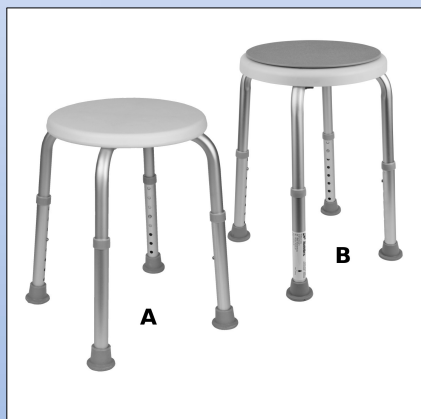

Vægmonteret badestol

OX5. Vægmonteret badestol

Vægmonteret badestol fremstillet i aluminium med hvidt sæde med hygiejneudskæring. Højdejusterbar.

Dimensioner	Foldbar badestol	Foldbar toilet- og badestol	Vægmonteret badestol
Totalmål (L x B x H)	55,5 x 51 x 80-90 cm	55,5 x 51 x 80-90 cm	44 x 54,5 x 43,5-51 cm
Mål foldet (L x B x H)	55,5 x 17 x 80 cm	55,5 x 17 x 80 cm	44 x 11 x 45 cm
Højde (indstillelig i 4 højder)	80 - 90 cm	80 - 90 cm	43,5 - 51 cm
Sædehøjde (indst. i 4 højder)	46 - 56 cm	46 - 56 cm	43,5 - 51 cm
Vægt	4,05 kg	4,85 kg	3,5 kg
Max. belastning	100 kg	100 kg	100 kg

Rund badetaburet

OX3. Rund badetaburet Ø 33 cm

Badetaburet fremstillet i aluminium med rundt hvidt sæde. Højdejusterbar.

Trekantet badetaburet

OX4. Trekantet badetaburet med blød sæde (tilbehør)

Badetaburet fremstillet i aluminium med trekantet blød sæde. Højdejusterbar.

Budget badetaburet

OX12. Budget badetaburet

Prisbillig badetaburet i aluminium med hvidt plastsæde og 2 håndtag. Højdejusterbar.

Dimesioner	Rund badetaburet		Trekantet badetaburet	Budget badetaburet
	302064 (A)	302066 (B)		
Bredde	33 cm	33 cm	43,7 - 45,8 cm	50 cm
Sæde mål	Ø 33 cm	Ø 33 cm	33,3 x 34,5 cm (L x B)	30 x 50 cm (L x B)
Højde	40 - 50 cm	35,5 - 53,5 cm	46,6 - 56,6 cm	37,5 - 50,5 cm
Vægt	1,66 kg	1,82 kg	2,15 kg	1,64 kg
Max. belastning	130 kg	130 kg	120 kg	115 kg

Badekarsæde

OX10. Badekarsæde med blødt pурсæde

Badekarsæde med blødt PU sæde med hygiejne udsnit. Rammen er fremstillet i sølvfarvet aluminium. Som tilbehør kan leveres PUR-ryg, der kan monteres uden værktøj.