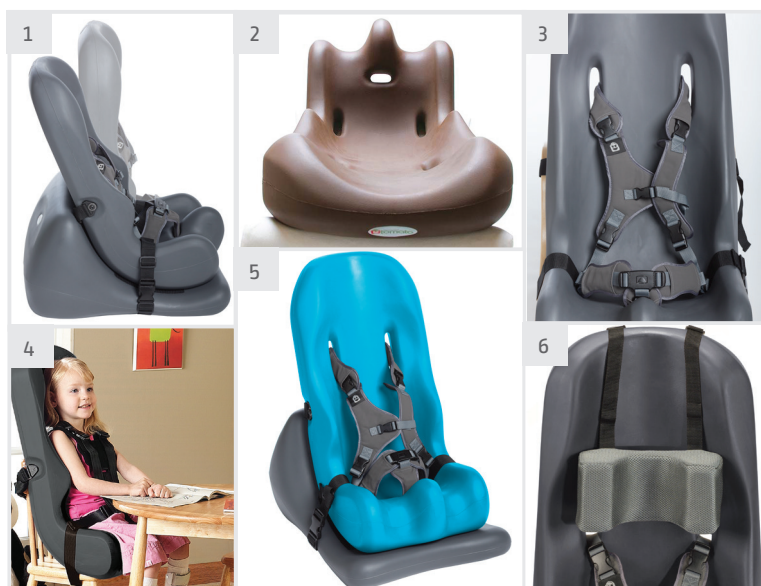

serien Special Tomato® til børn med specielle behov. Sæderne kan let rengøres med almindelig rengøringsmiddel, hvilket gør Sitter sæderne yderst hygiejniske og anvendelige til flere brugere i skoler, institutioner eller lignende.

Sittersæde i en Joggerklapvogn

Sittersæde i en EIO klapvogn

Sittersæde på stol

Sittersæde på standard base

Sittersæde på mobil base

Sittersæde på gulvbase 1,2,3

Sitter specifikationer	Størrelse 1	Størrelse 2	Størrelse 3	Størrelse 4	Størrelse 5
Vægt	9-18kg	13-27kg	18-36kg	22-50kg	40-90kg
Højde	76-89cm	89-122cm	101-142cm	127-165cm	137-188cm
Alder	1 - 2 år	2 - 6 år	6 - 9 år	9 - 14 år	13 år - voksen
Indre sædedybde	18 cm	24 cm	29 cm	34 cm	40,5 cm
Indre sædebredde	20 cm	25,5 cm	30,5 cm	35 cm	40,5 cm
Ryghøjde	53 cm	66 cm	73,5 cm	89 cm	99 cm
Samlet sædedybde	30,5 cm	35,5 cm	40,5 cm	48 cm	53 cm
Samlet bredde	30,5 cm	35,5 cm	40,5 cm	45,5 cm	51 cm
Samlet højde	63,5 cm	73,5 cm	86 cm	102 cm	112 cm
Sædets vægt	2,7kg	4,5kg	5,8kg	6,8 kg	8,5 kg

Farve = x 2 4 9

- 1** Slankt moderne design som gør det muligt at tilte sædet 25° tilbage
- 2** Hoved- og sidestøtte set oppefra
- 3** Justerbar 5-punktssele
- 4** Stropper som sikre at sædet kan fastspændes til en stol
- 5** Indbygget abduktion
- 6** Valgfri nakkestøtte 77020000